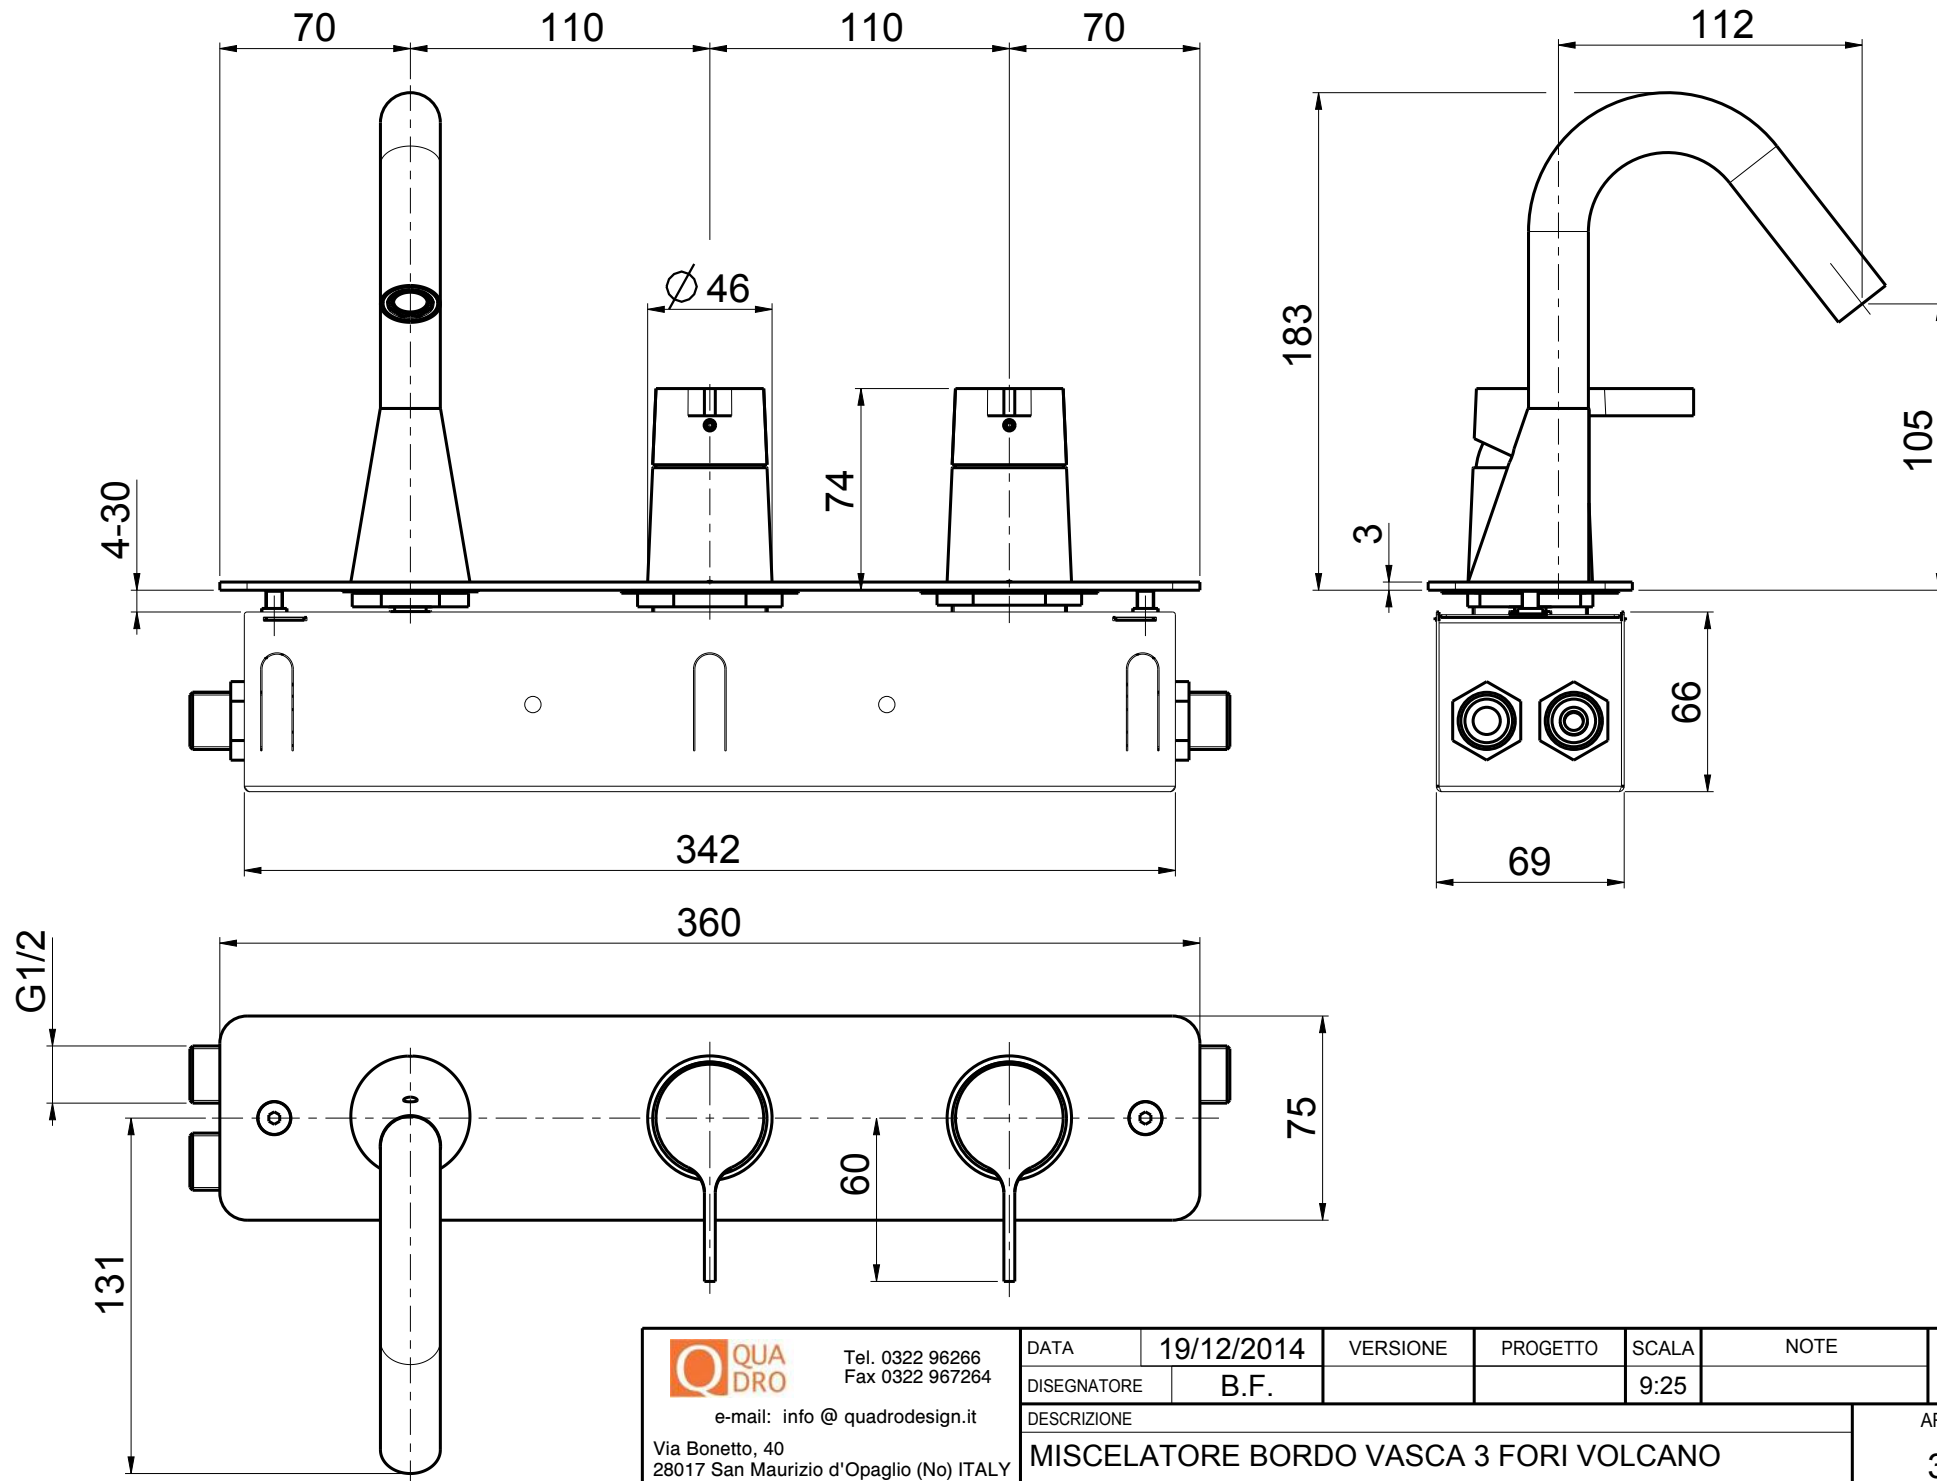

Questo disegno e' di proprieta' Quadro. s.r.l. che, a norma di legge, si riserva tutti i diritti.

Tel. 0322 96266
Fax 0322 967264
e-mail: info @ quadrodesign.it
Via Bonetto, 40
28017 San Maurizio d'Opaglio (No) ITALY

DATA	19/12/2014	VERSIONE	PROGETTO	SCALA	NOTE	
DISEGNATORE	B.F.			9:25		
DESCRIZIONE	MISCELATORE BORDO VASCA 3 FORI VOLCANO					ARTICOLO
						3662