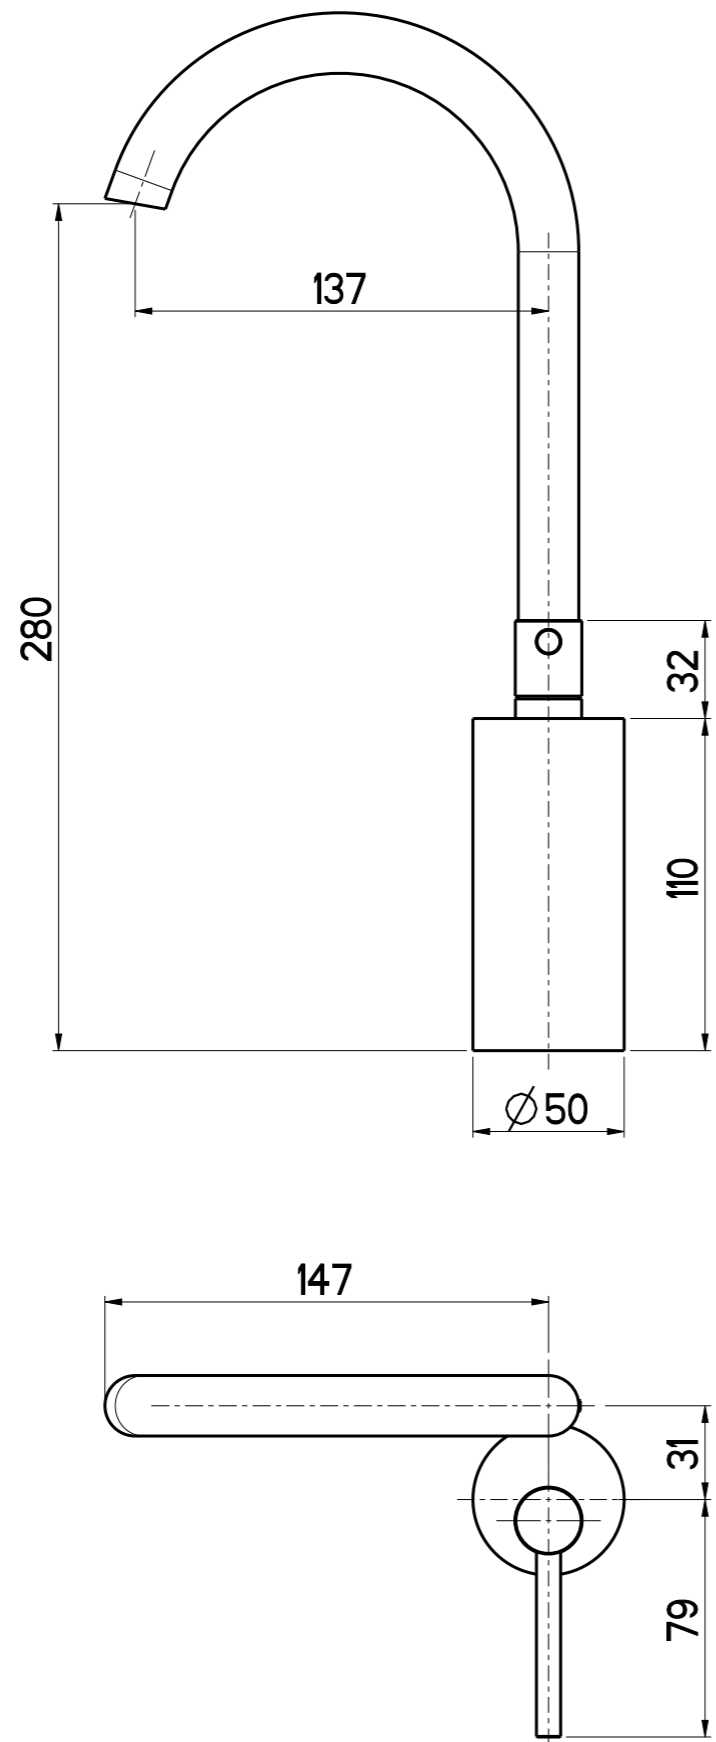

Questo disegno e' di proprieta' Quadro. s.r.l. che, a norma di legge, si riserva tutti i diritti.

**QUADRO**  
Via Bonetto 40 28017 San Maurizio d'Opaglio (No) Italy  
info@quadrodesign.it - quadrodesign.it

Data	Versione	Scala
5/7/2022	1.1	2:5
Articolo <b>2102T</b>		