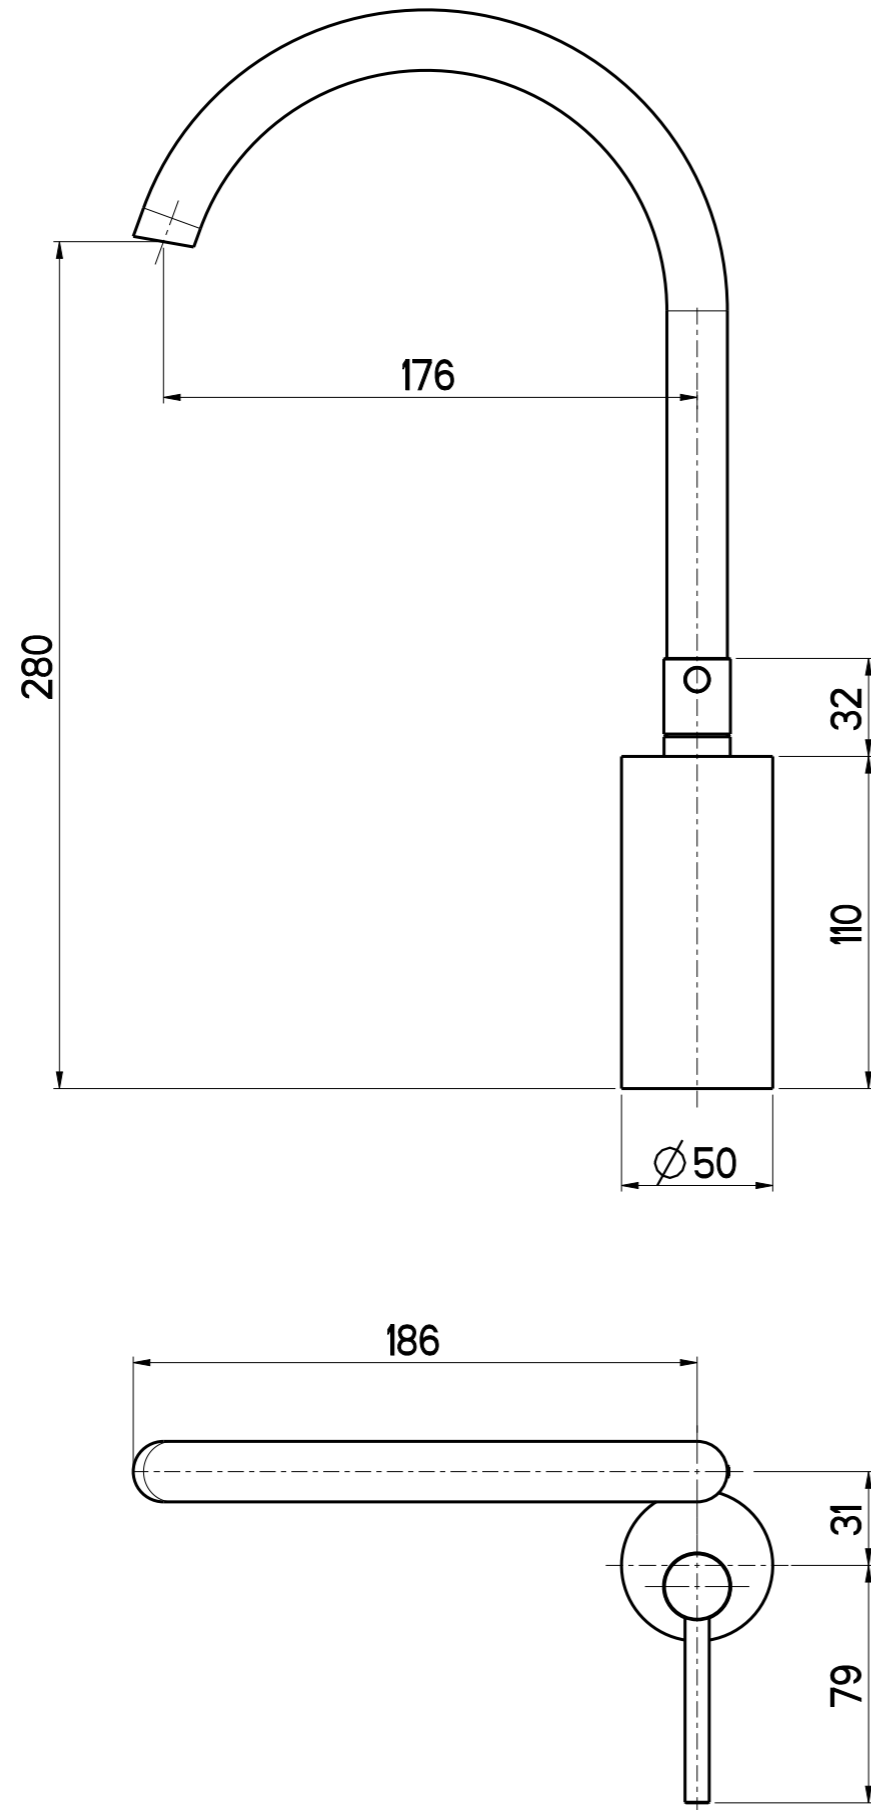

Questo disegno e' di proprieta' Quadro. s.r.l. che, a norma di legge, si riserva tutti i diritti.

Via Bonetto 40 28017 San Maurizio d'Opaglio (No) Italy
info@quadrodesign.it - quadrodesign.it

Data	Versione	Scala	
25/6/2022	1.1	2:5	
Articolo 2103T			