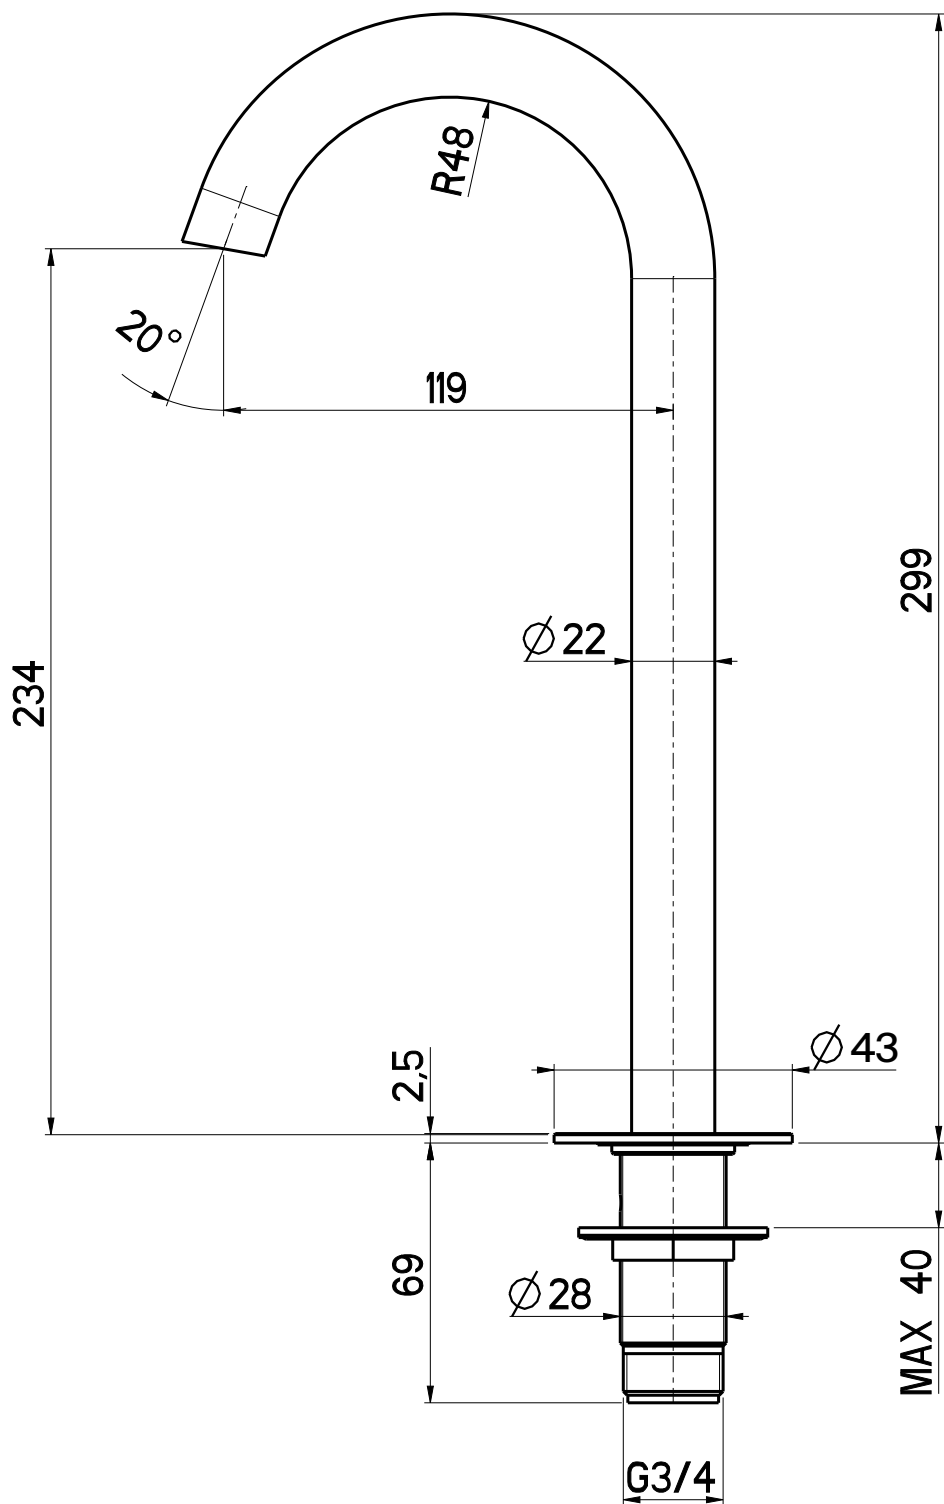

Questo disegno e' di proprieta' di Quadro s.r.l. che, a norma di legge, si riserva tutti i diritti.

Via Bonetto 40 28017 San Maurizio d'Opaglio (No) Italy
info@quadrodesign.it - quadrodesign.it

Data	Versione	Scala	
20/4/2022	1.3	1:2	
Articolo BC5624			