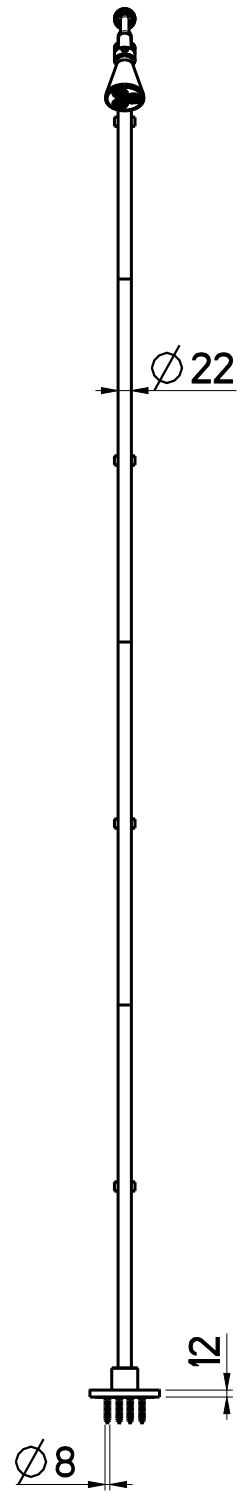

Questo disegno e' di proprieta' di Quadro s.r.l. che, a norma di legge, si riserva tutti i diritti.

Via Bonetto 40 28017 San Maurizio d'Opaglio (No) Italy
info@quadrodesign.it - quadrodesign.it

Data	Versione	Scala	
24/5/2022	1.1	2:25	
Articolo CD021-2			