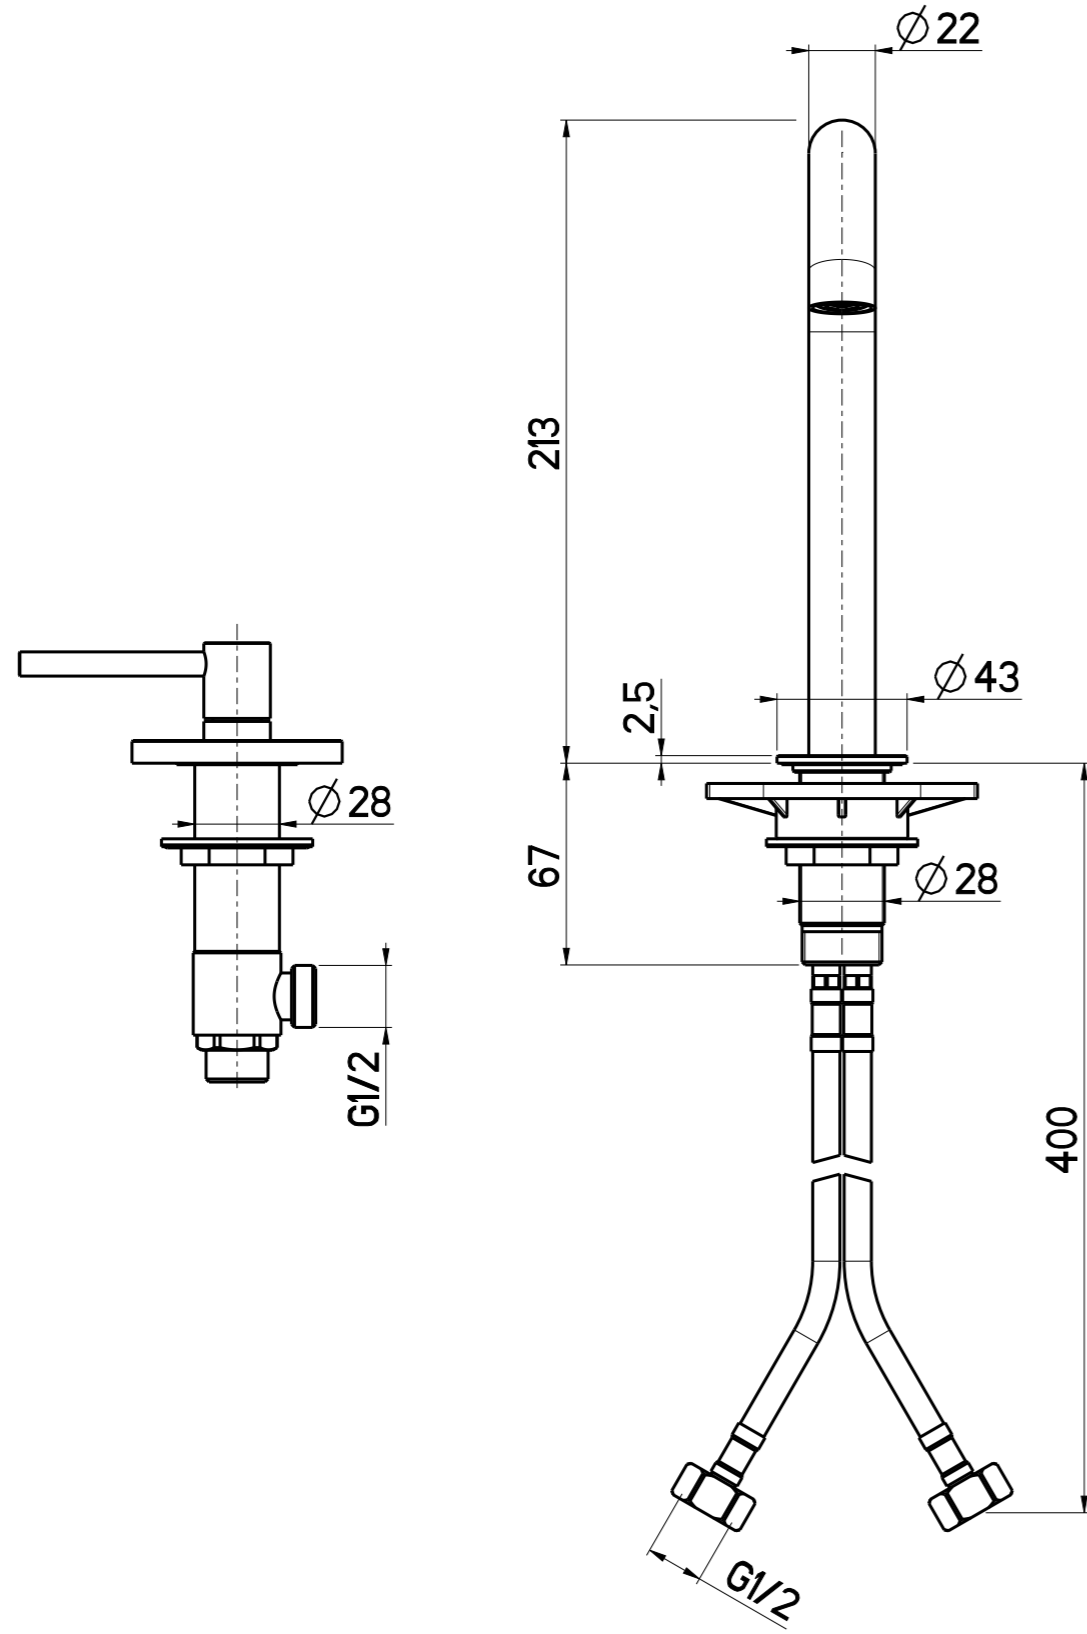

Questo disegno e' di proprieta' Quadro. s.r.l. che, a norma di legge, si riserva tutti i diritti.

 Via Bonetto 40 28017 San Maurizio d'Opaglio (No) Italy info@quadrodesign.it - quadrodesign.it	Data	Versione	Scala	
	5/7/2022	1.1	2:5	
Articolo <b>2131V</b>				