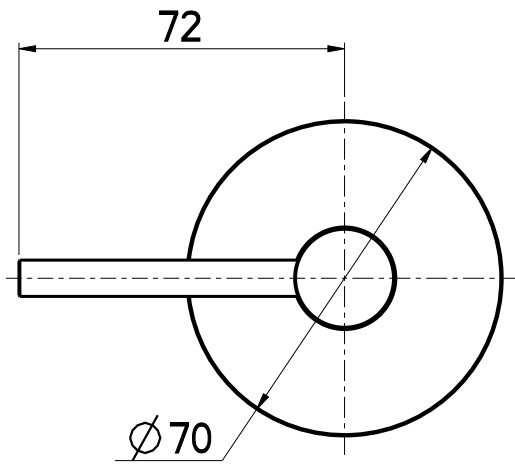

Questo disegno e' di proprieta' Quadro. s.r.l. che, a norma di legge, si riserva tutti i diritti.

 Via Bonetto 40 28017 San Maurizio d'Opaglio (No) Italy info@quadrodesign.it - quadrodesign.it	Data	Versione	Scala	
	11/5/2020	1.2	3:5	
	Articolo 2163V			