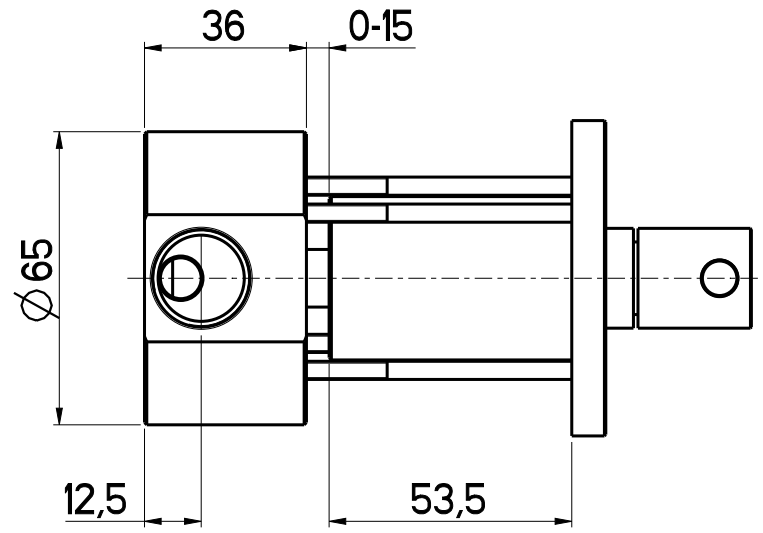

Questo disegno e' di proprieta' Quadro. s.r.l. che, a norma di legge, si riserva tutti i diritti.

 Via Bonetto 40 28017 San Maurizio d'Opaglio (No) Italy info@quadrodesign.it - quadrodesign.it	Data	Versione	Scala	
	11/5/2020	1.2	3:5	
	Articolo 2163V			