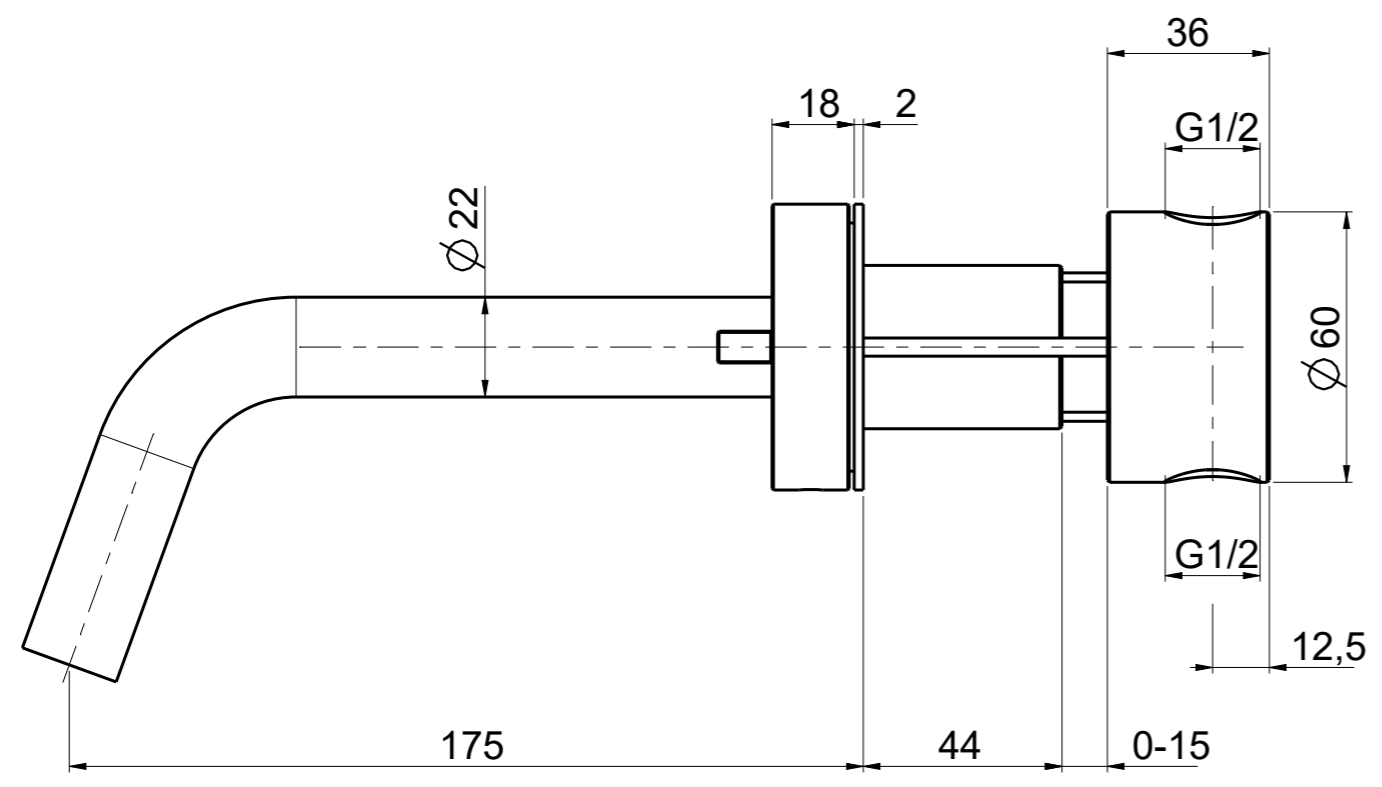

Questo disegno e' di proprieta' Quadro. s.r.l. che, a norma di legge, si riserva tutti i diritti.

Via Bonetto 40 28017 San Maurizio d'Opaglio (No) Italy
info@quadrodesign.it - quadrodesign.it

Data	Versione	Scala
28/4/2020	1.2	3:5