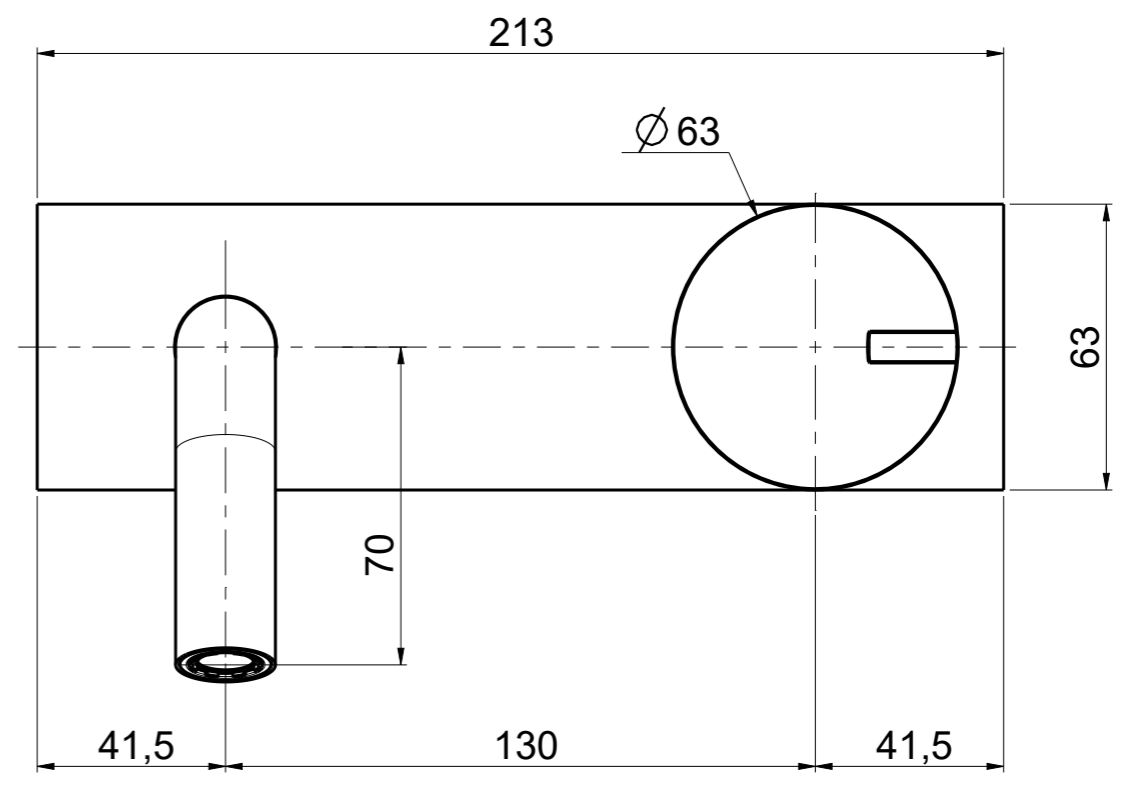

Questo disegno e' di proprieta' Quadro. s.r.l. che, a norma di legge, si riserva tutti i diritti.

Via Bonetto 40 28017 San Maurizio d'Opaglio (No) Italy
info@quadrodesign.it - quadrodesign.it

Data	Versione	Scala
28/4/2020	1.2	3:5