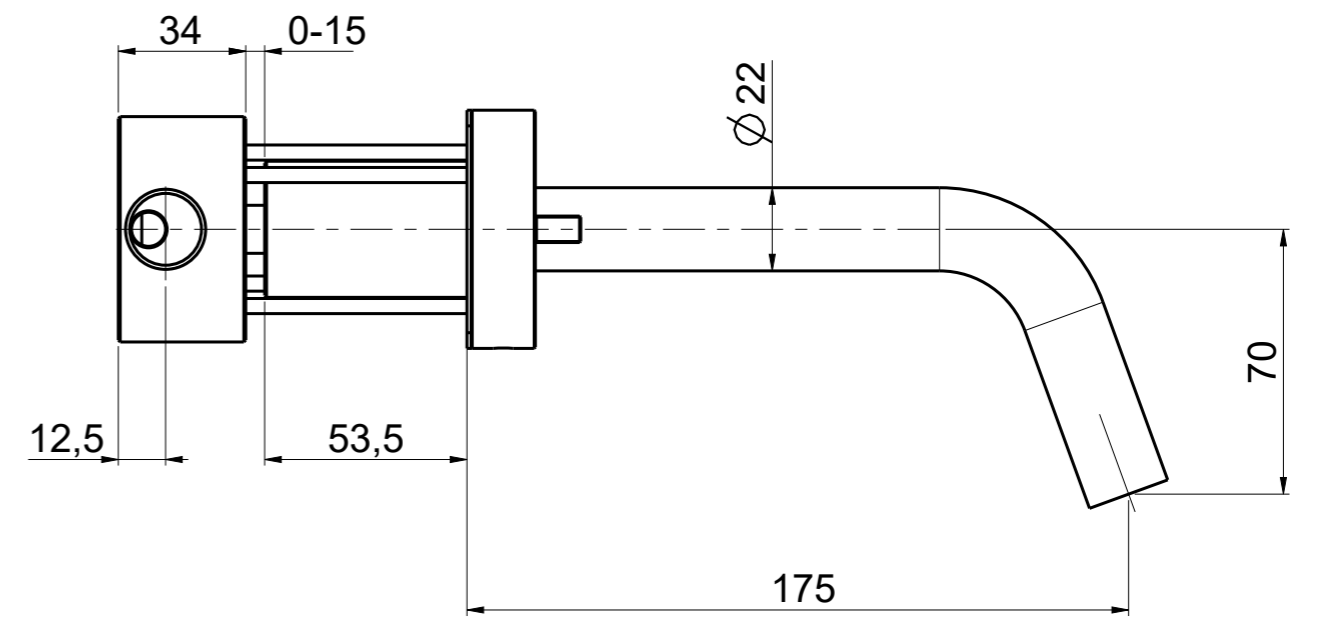

Questo disegno e' di proprieta' Quadro. s.r.l. che, a norma di legge, si riserva tutti i diritti.

 Via Bonetto 40 28017 San Maurizio d'Opaglio (No) Italy info@quadrodesign.it - quadrodesign.it	Data	Versione	Scala	
	27/4/2020	1.2	1:2	
	Articolo 1810V			