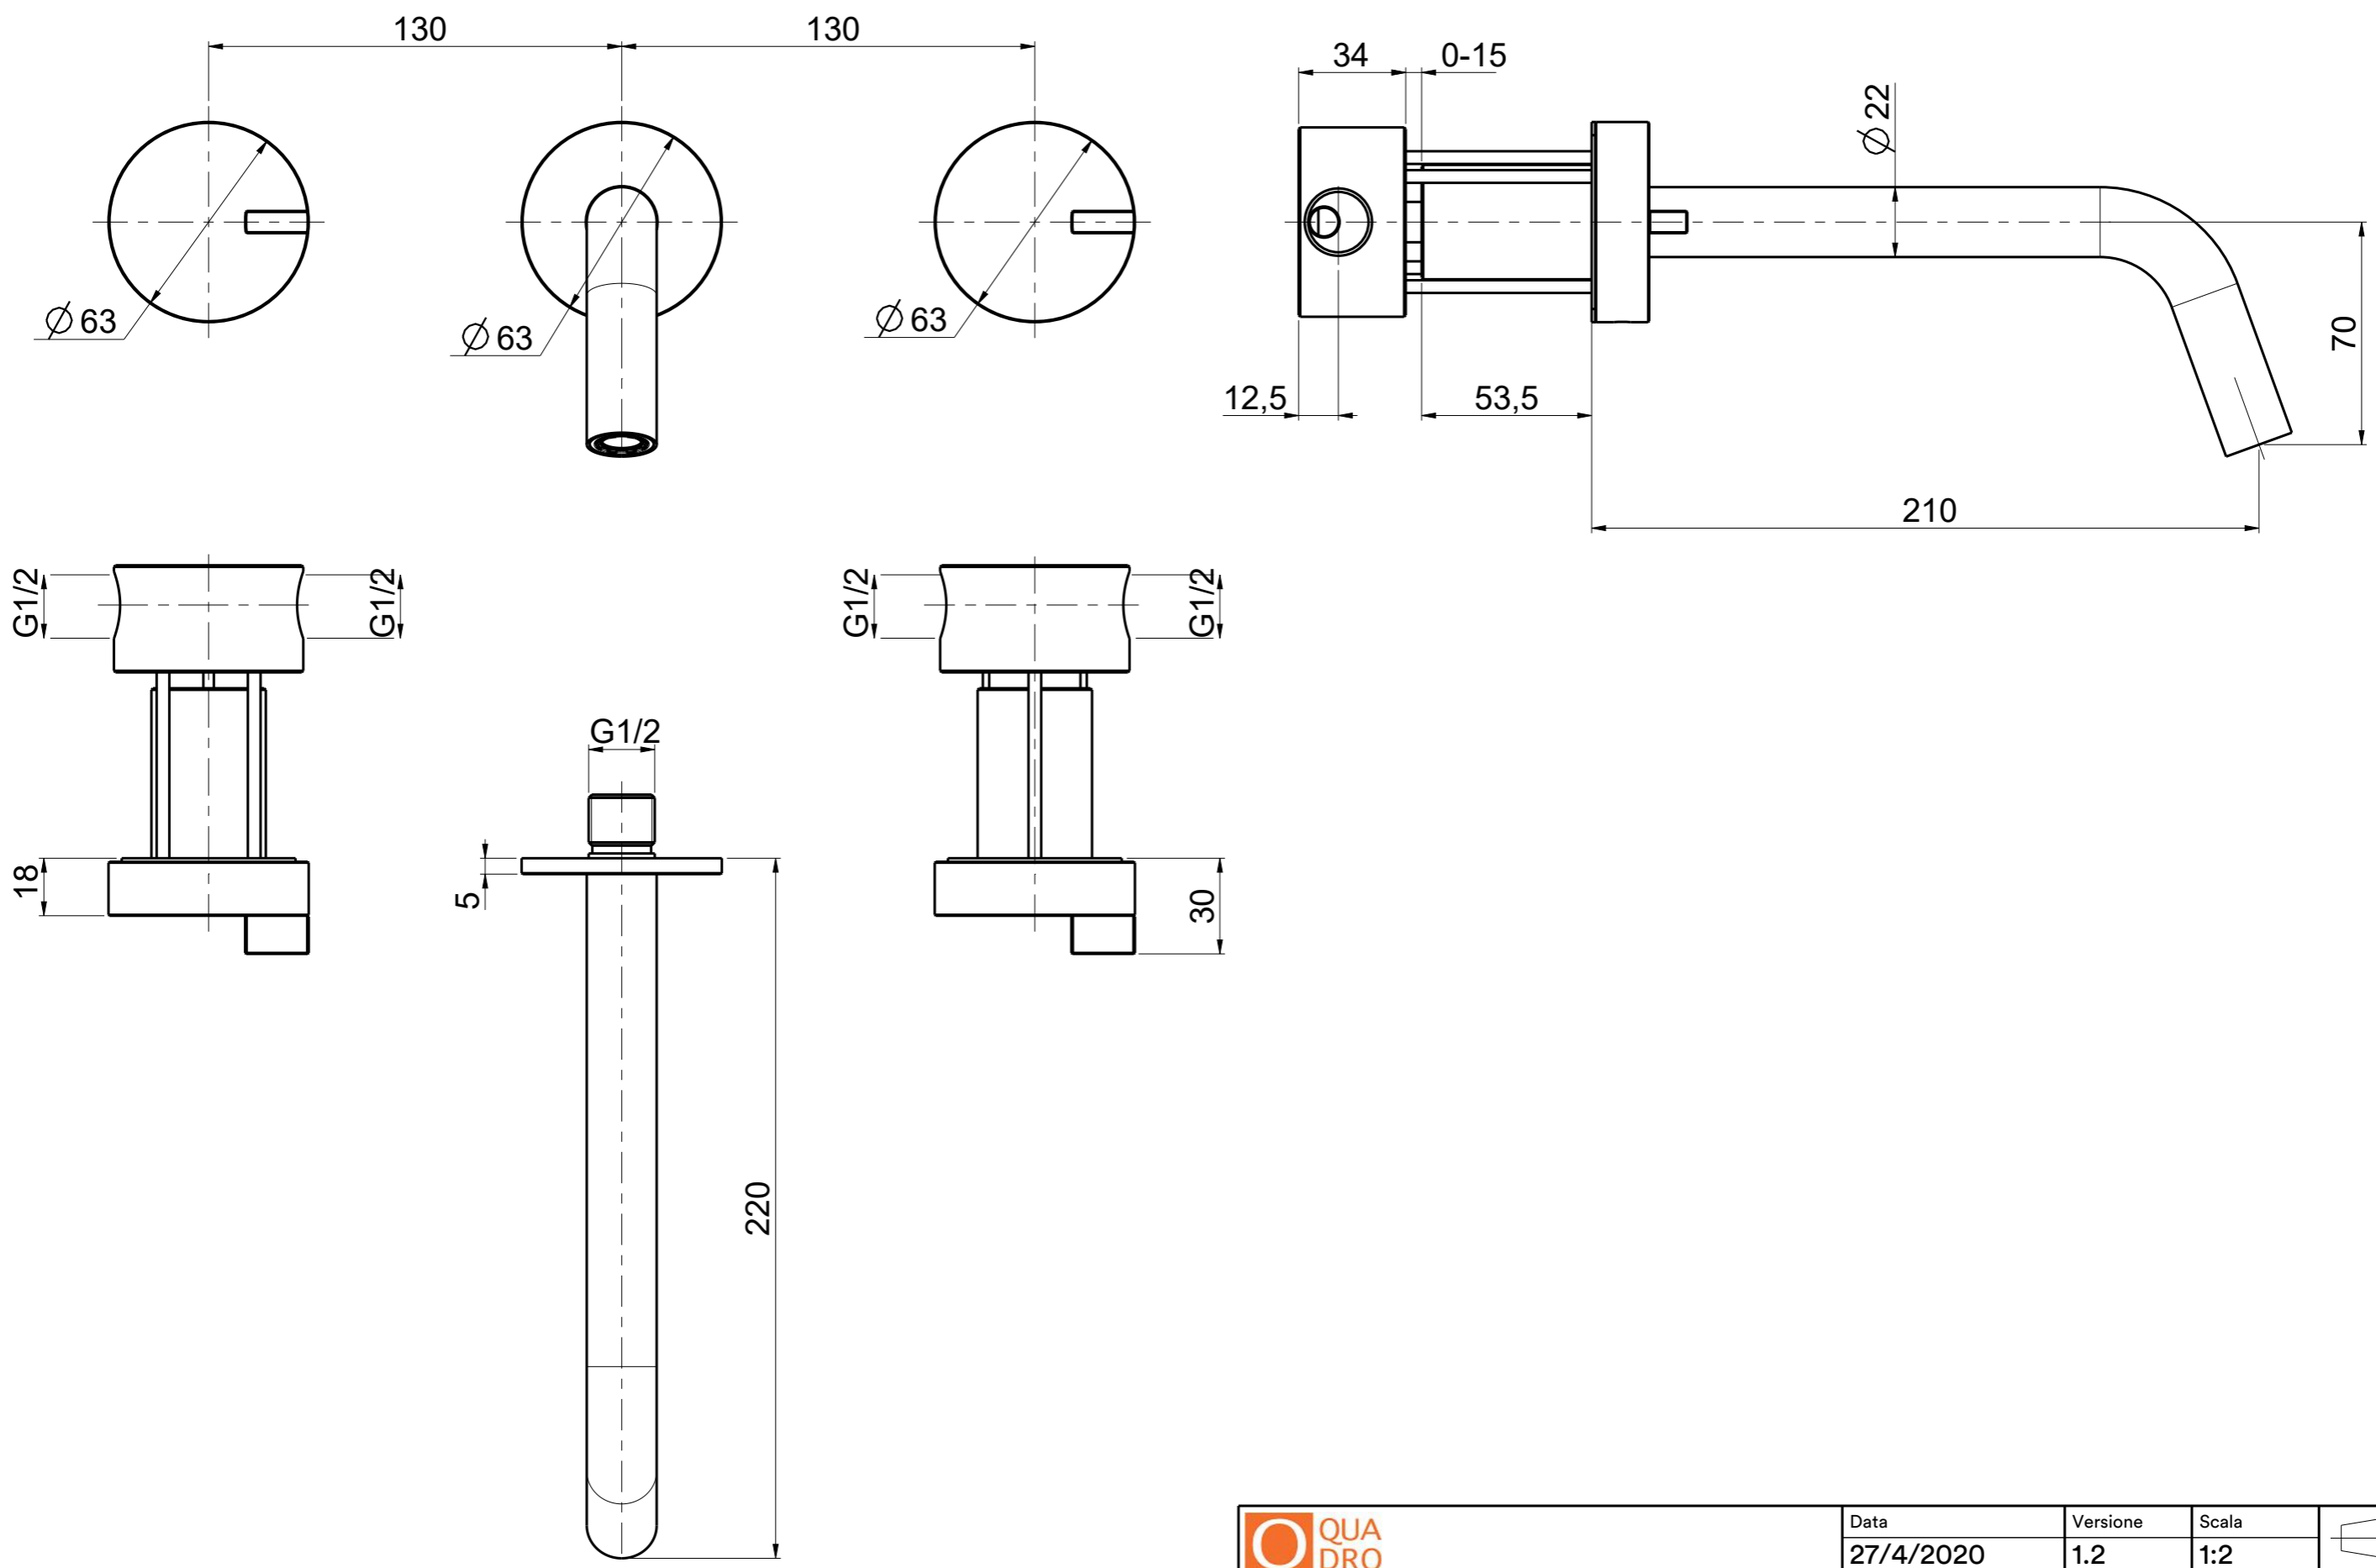

Questo disegno e' di proprieta' Quadro. s.r.l. che, a norma di legge, si riserva tutti i diritti.

 Via Bonetto 40 28017 San Maurizio d'Opaglio (No) Italy info@quadrodesign.it - quadrodesign.it	Data	Versione	Scala	
	27/4/2020	1.2	1:2	
	Articolo 1811V			