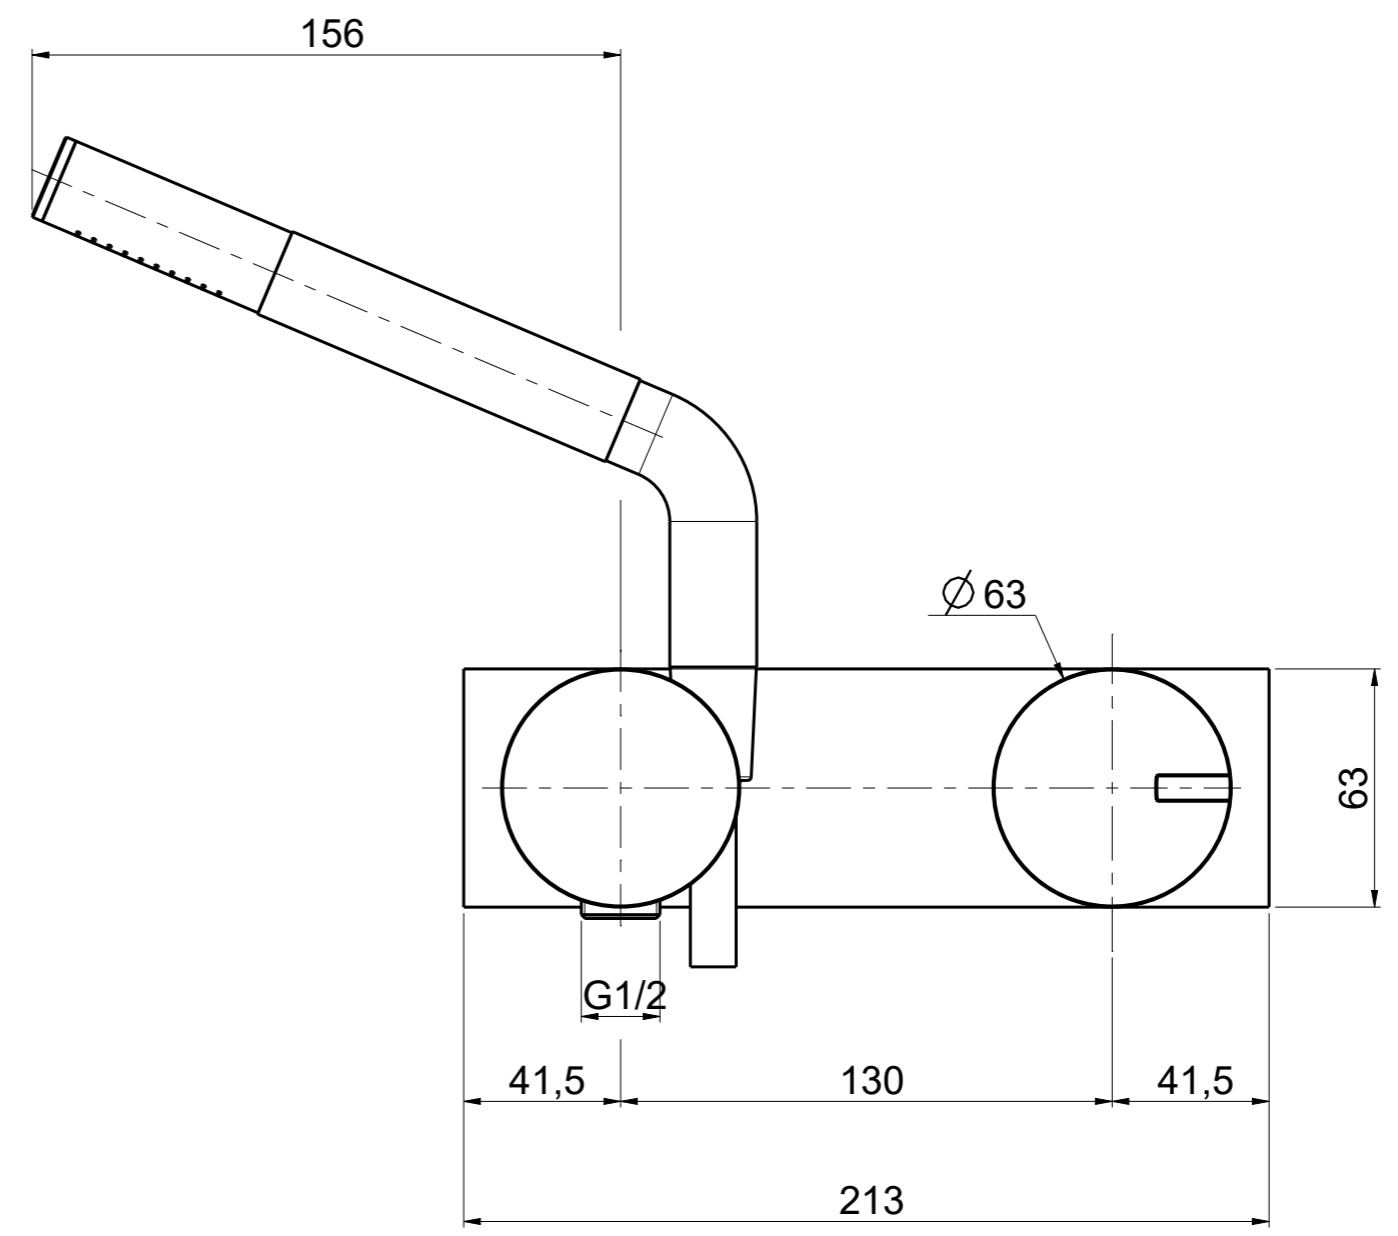

Questo disegno e' di proprieta' Quadro. s.r.l. che, a norma di legge, si riserva tutti i diritti.

Via Bonetto 40 28017 San Maurizio d'Opaglio (No) Italy  
info@quadrodesign.it - quadrodesign.it

Data	Versione	Scala	
28/4/2020	1.3	1:2	
Articolo <b>1858R</b>			