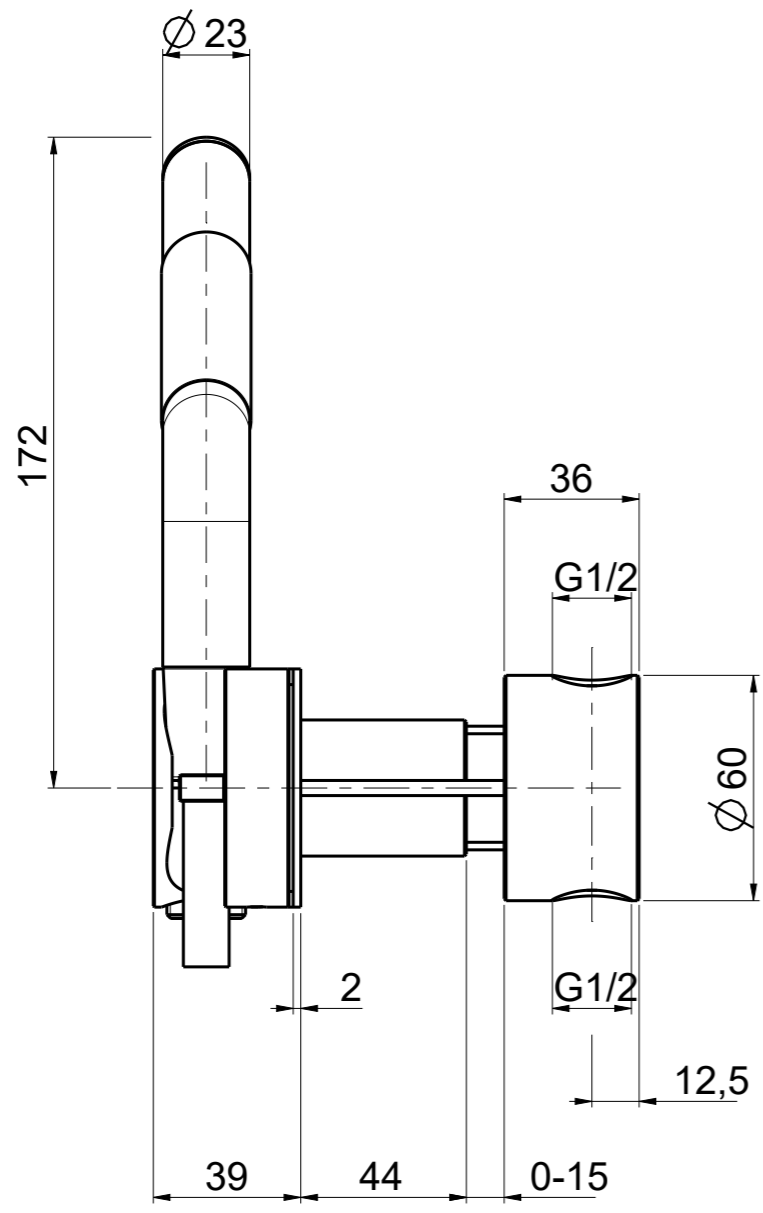

Questo disegno e' di proprieta' Quadro. s.r.l. che, a norma di legge, si riserva tutti i diritti.

Via Bonetto 40 28017 San Maurizio d'Opaglio (No) Italy  
info@quadrodesign.it - quadrodesign.it

Data	Versione	Scala	
28/4/2020	1.3	1:2	
Articolo <b>1858R</b>			