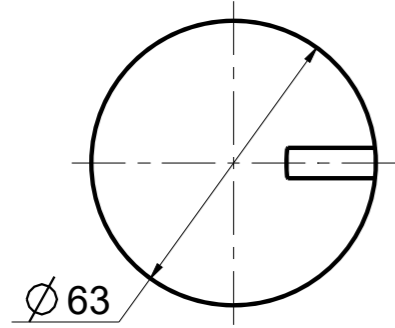

Questo disegno e' di proprieta' Quadro. s.r.l. che, a norma di legge, si riserva tutti i diritti.

 Via Bonetto 40 28017 San Maurizio d'Opaglio (No) Italy info@quadrodesign.it - quadrodesign.it	Data	Versione	Scala	
	27/4/2020	1.1	3:5	
	Articolo 1863V			