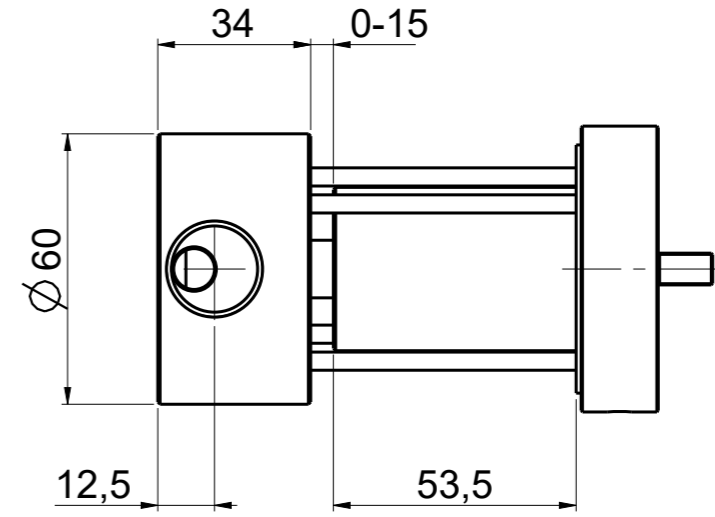

Questo disegno e' di proprieta' Quadro. s.r.l. che, a norma di legge, si riserva tutti i diritti.

 Via Bonetto 40 28017 San Maurizio d'Opaglio (No) Italy info@quadrodesign.it - quadrodesign.it	Data	Versione	Scala	
	27/4/2020	1.1	3:5	
	Articolo 1863V			