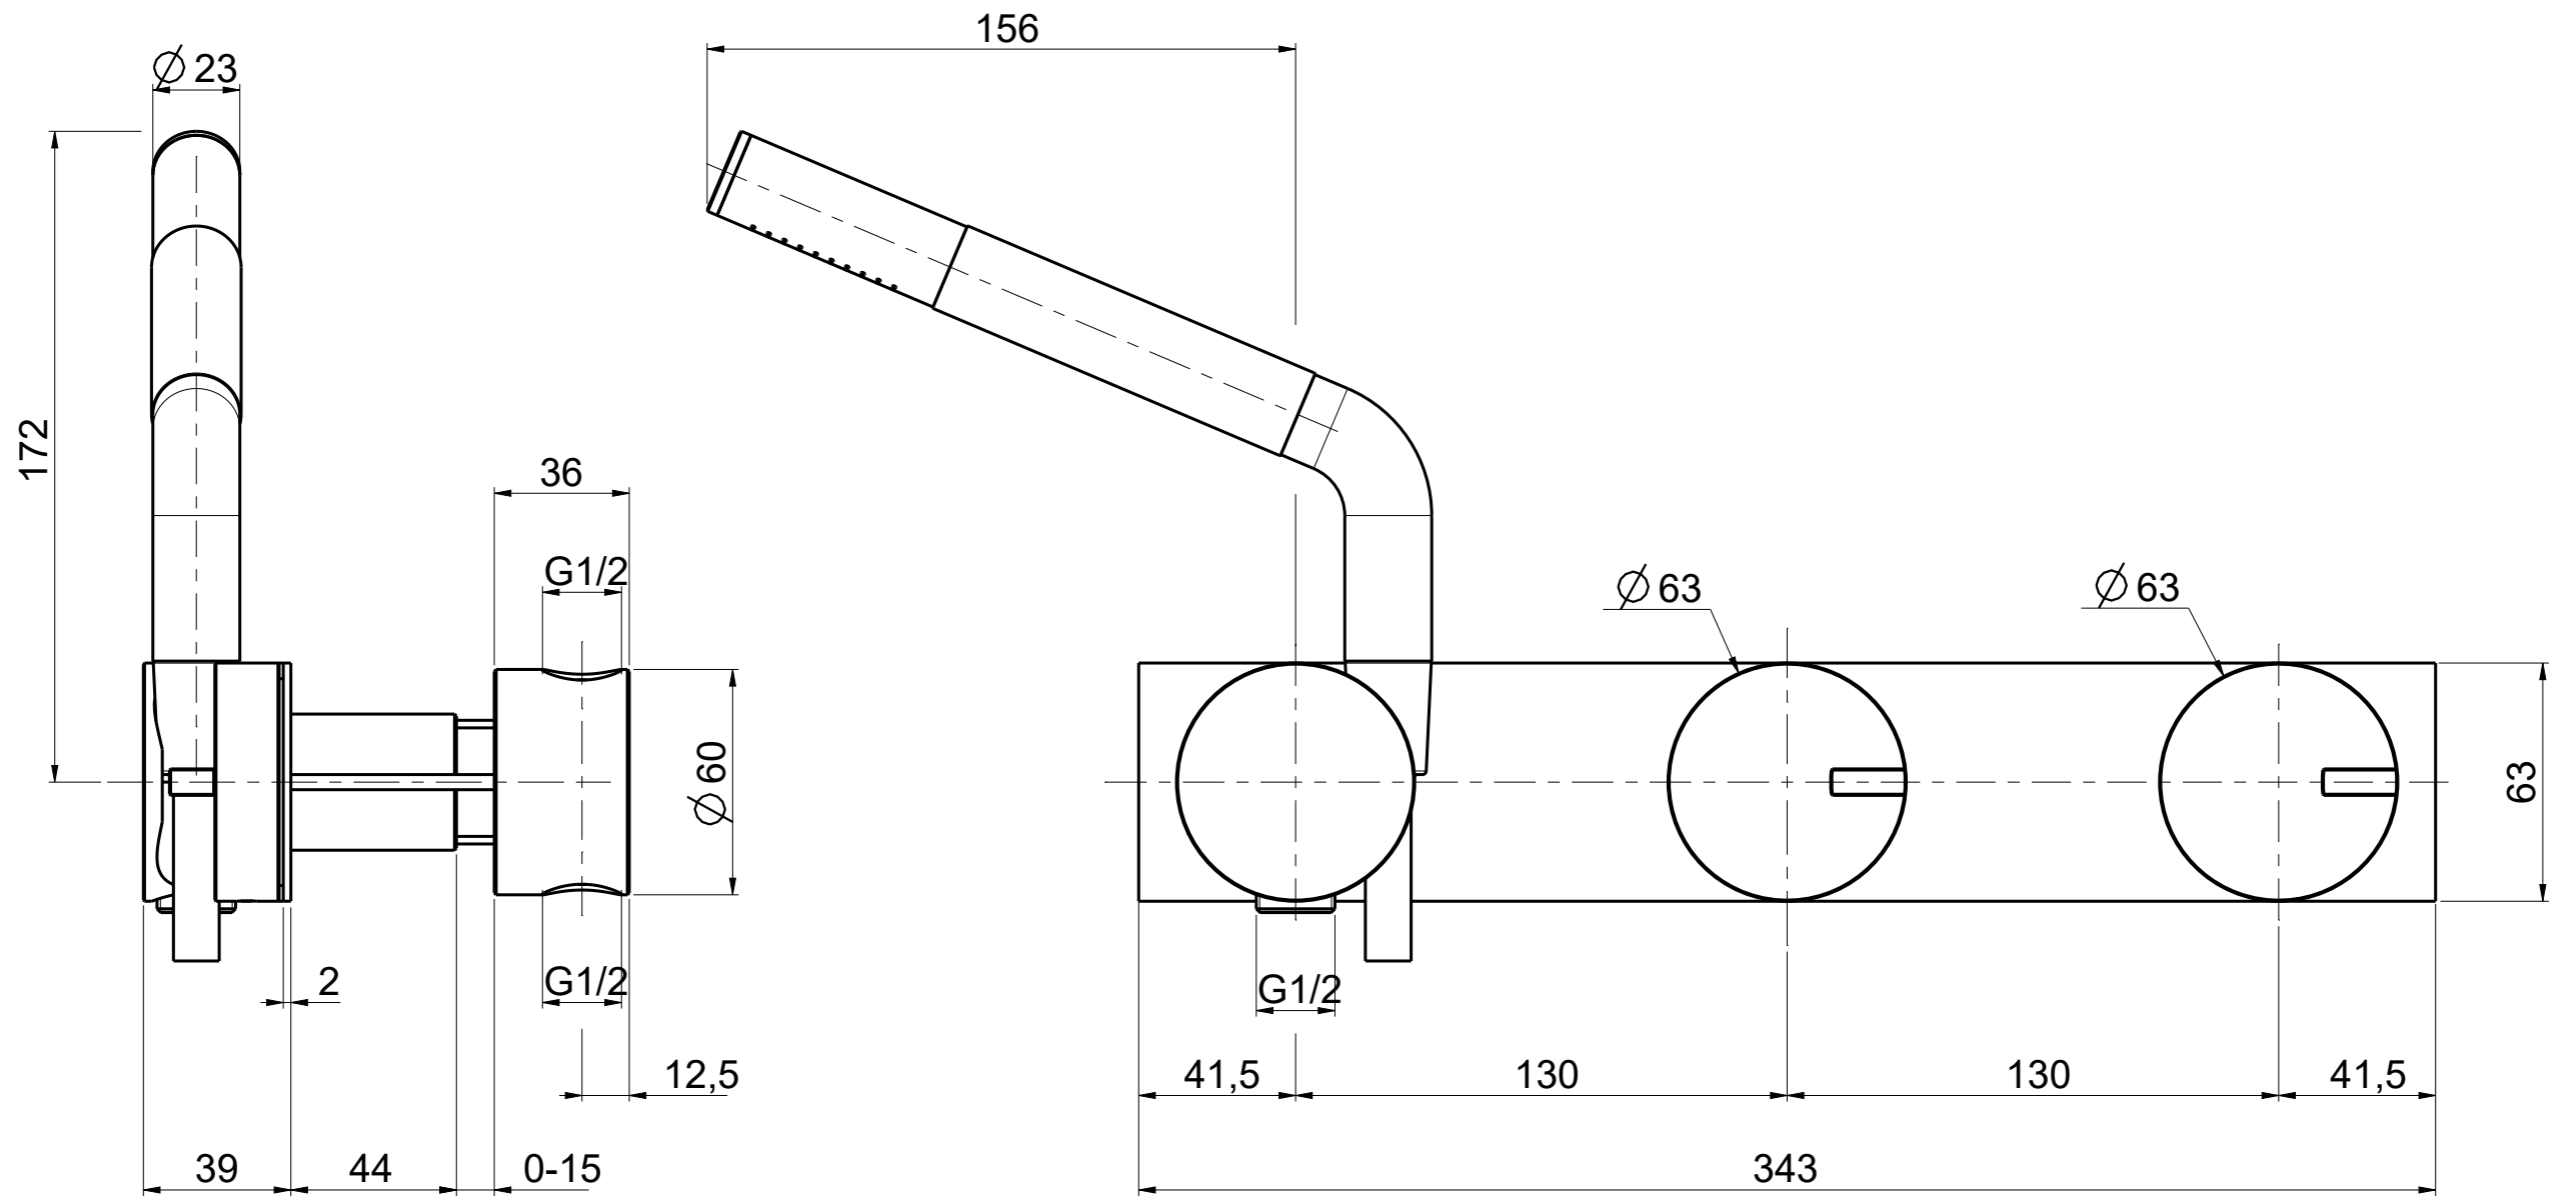

Questo disegno e' di proprieta' Quadro. s.r.l. che, a norma di legge, si riserva tutti i diritti.

QUADRO
Via Bonetto 40 28017 San Maurizio d'Opaglio (No) Italy
info@quadrodesign.it - quadrodesign.it

Data	Versione	Scala	
28/4/2020	1.3	1:2	
Articolo			
1868R			