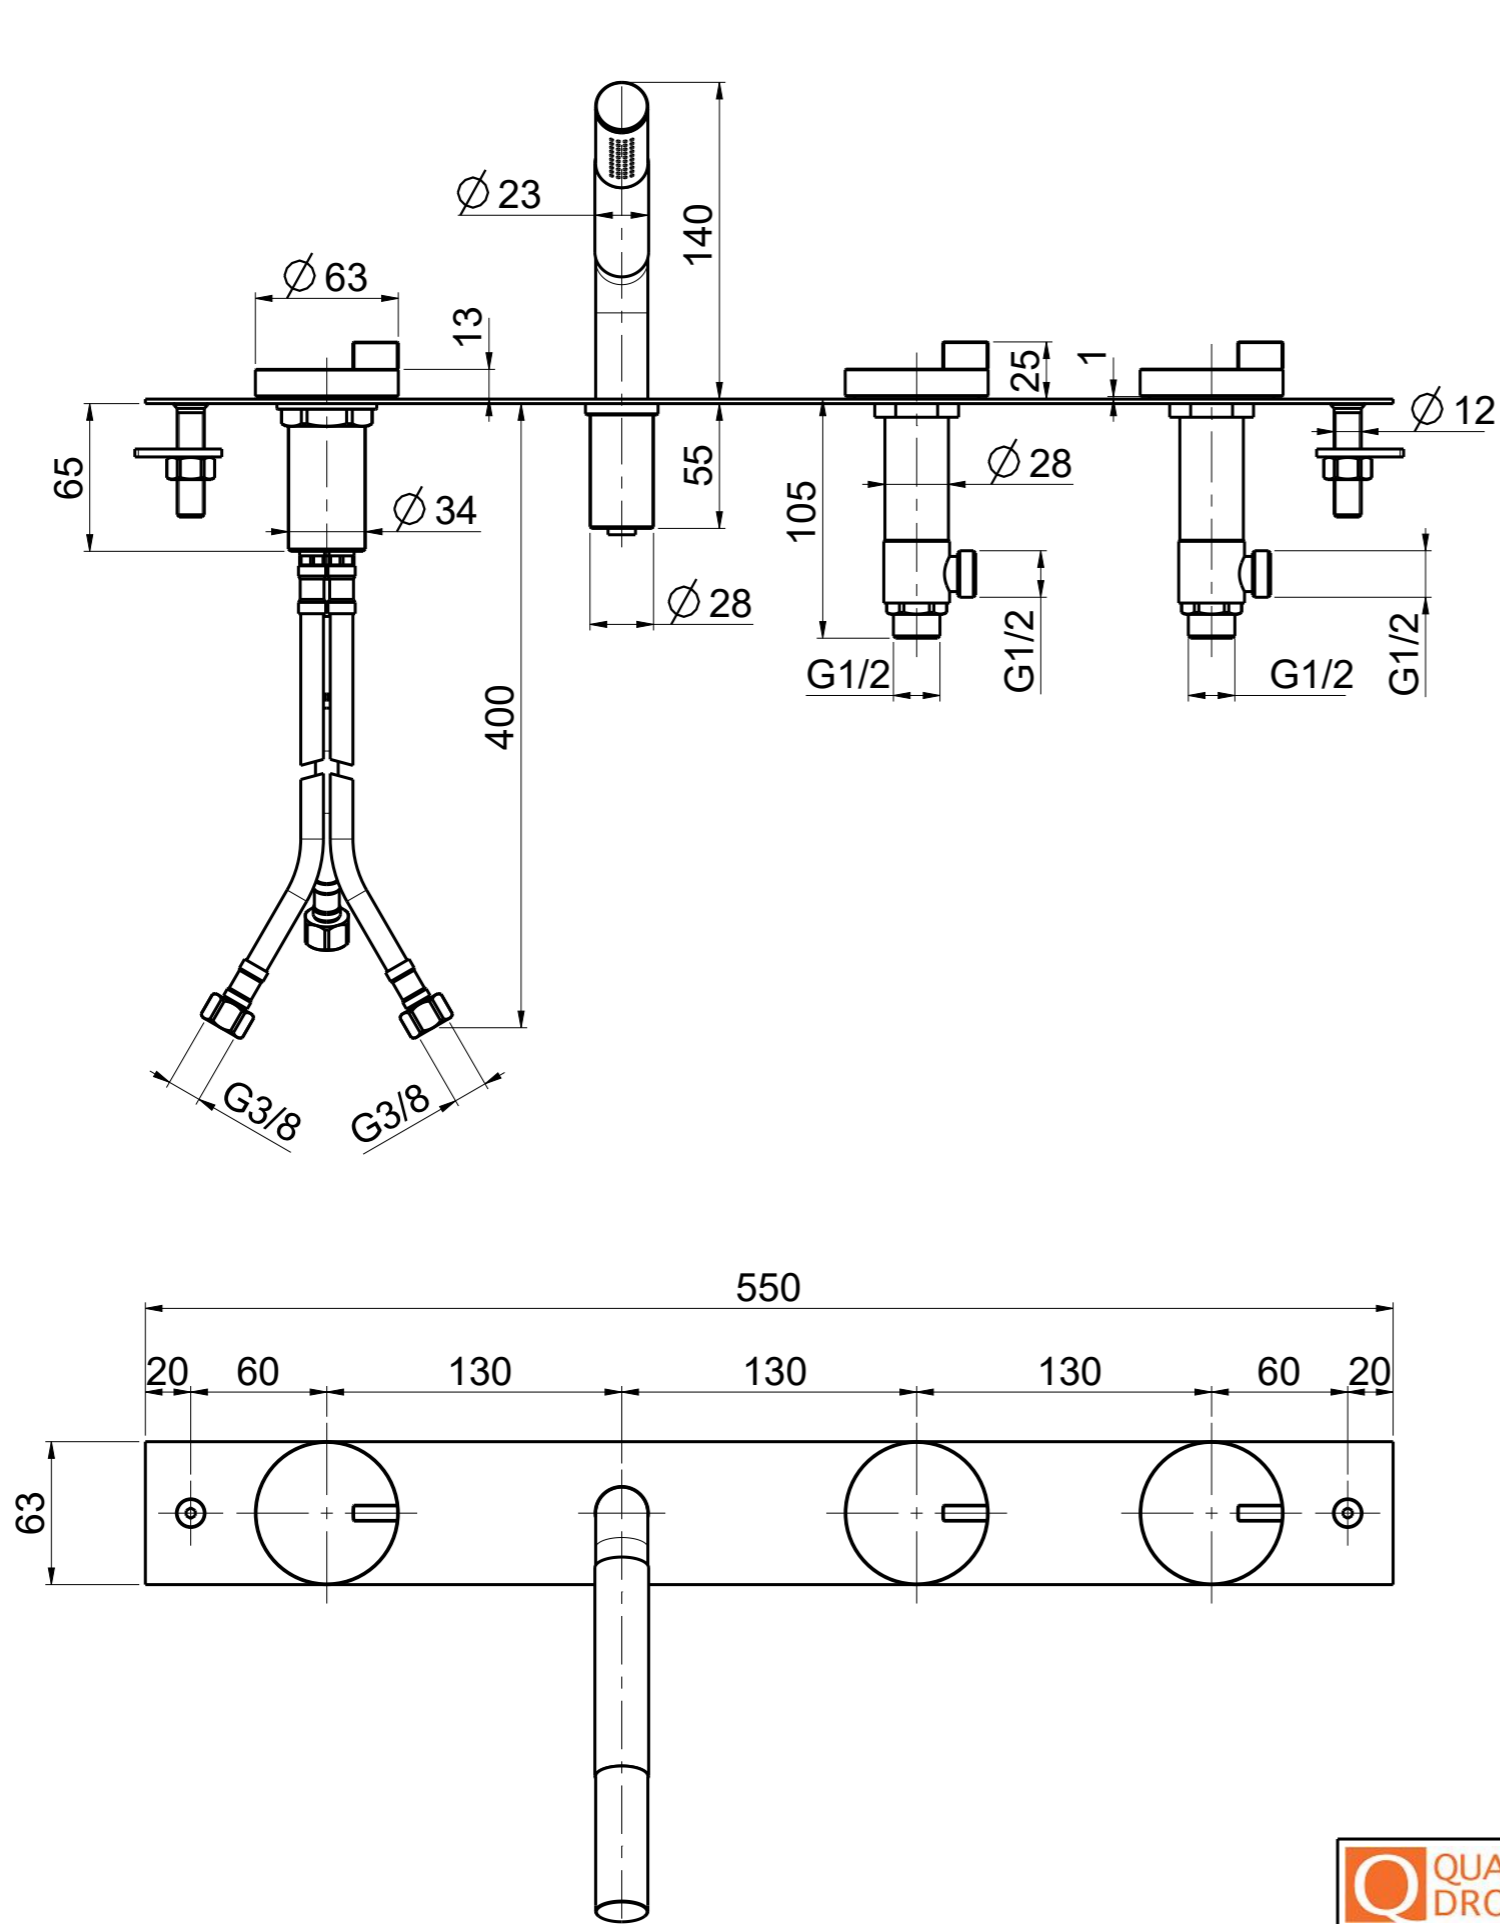

Questo disegno e' di proprieta' Quadro. s.r.l. che, a norma di legge, si riserva tutti i diritti.

Via Bonetto 40 28017 San Maurizio d'Opaglio (No) Italy  
info@quadrodesign.it - quadrodesign.it

Data	Versione	Scala	
28/4/2020	2.3	3:10	
Articolo			
1899R			