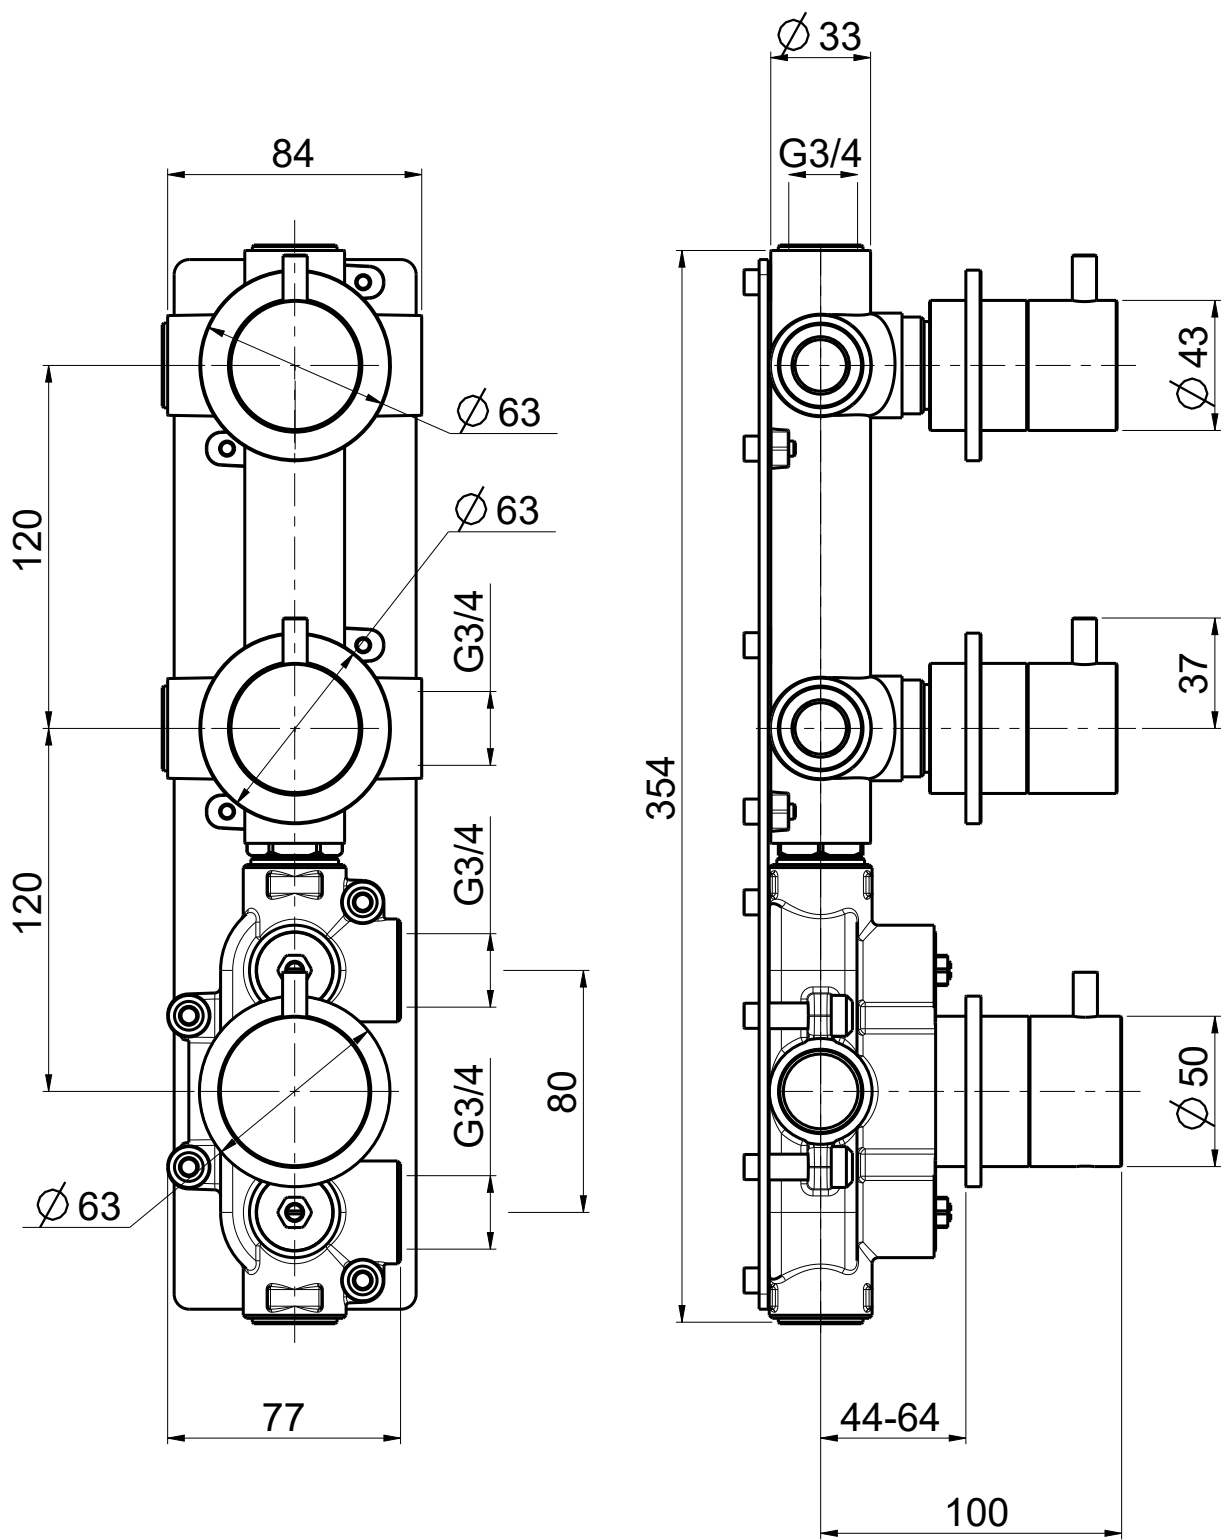

Questo disegno e' di proprieta' di Quadro s.r.l. che, a norma di legge, si riserva tutti i diritti.

Via Bonetto 40 28017 San Maurizio d'Opaglio (No) Italy
 info@quadrodesign.it - quadrodesign.it

Data	Versione	Scala	
27/4/2020	1.1	2:5	
Articolo 1249			