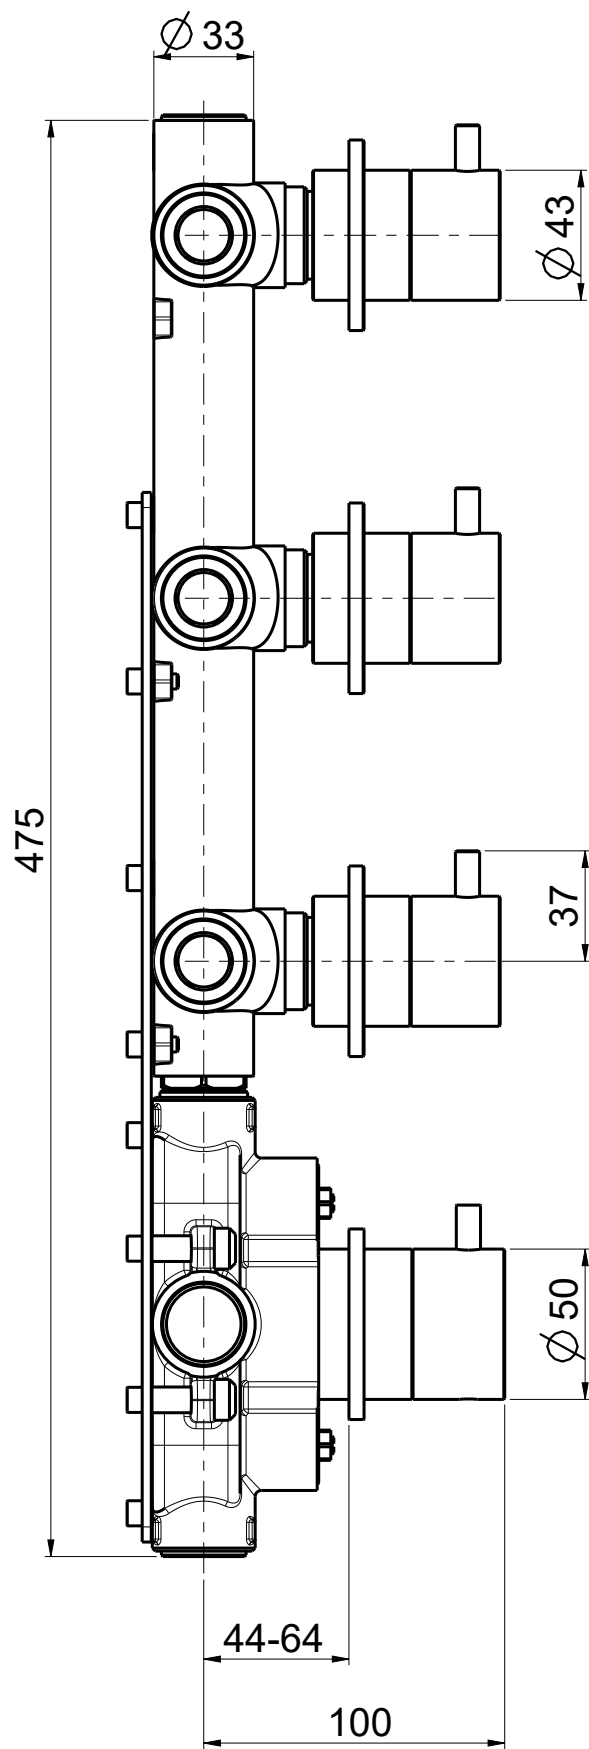

Questo disegno e' di proprieta' di Quadro s.r.l. che, a norma di legge, si riserva tutti i diritti.

Via Bonetto 40 28017 San Maurizio d'Opaglio (No) Italy
 info@quadrodesign.it - quadrodesign.it

Data	Versione	Scala	
27/4/2020	1.1	2:5	
Articolo 1250			