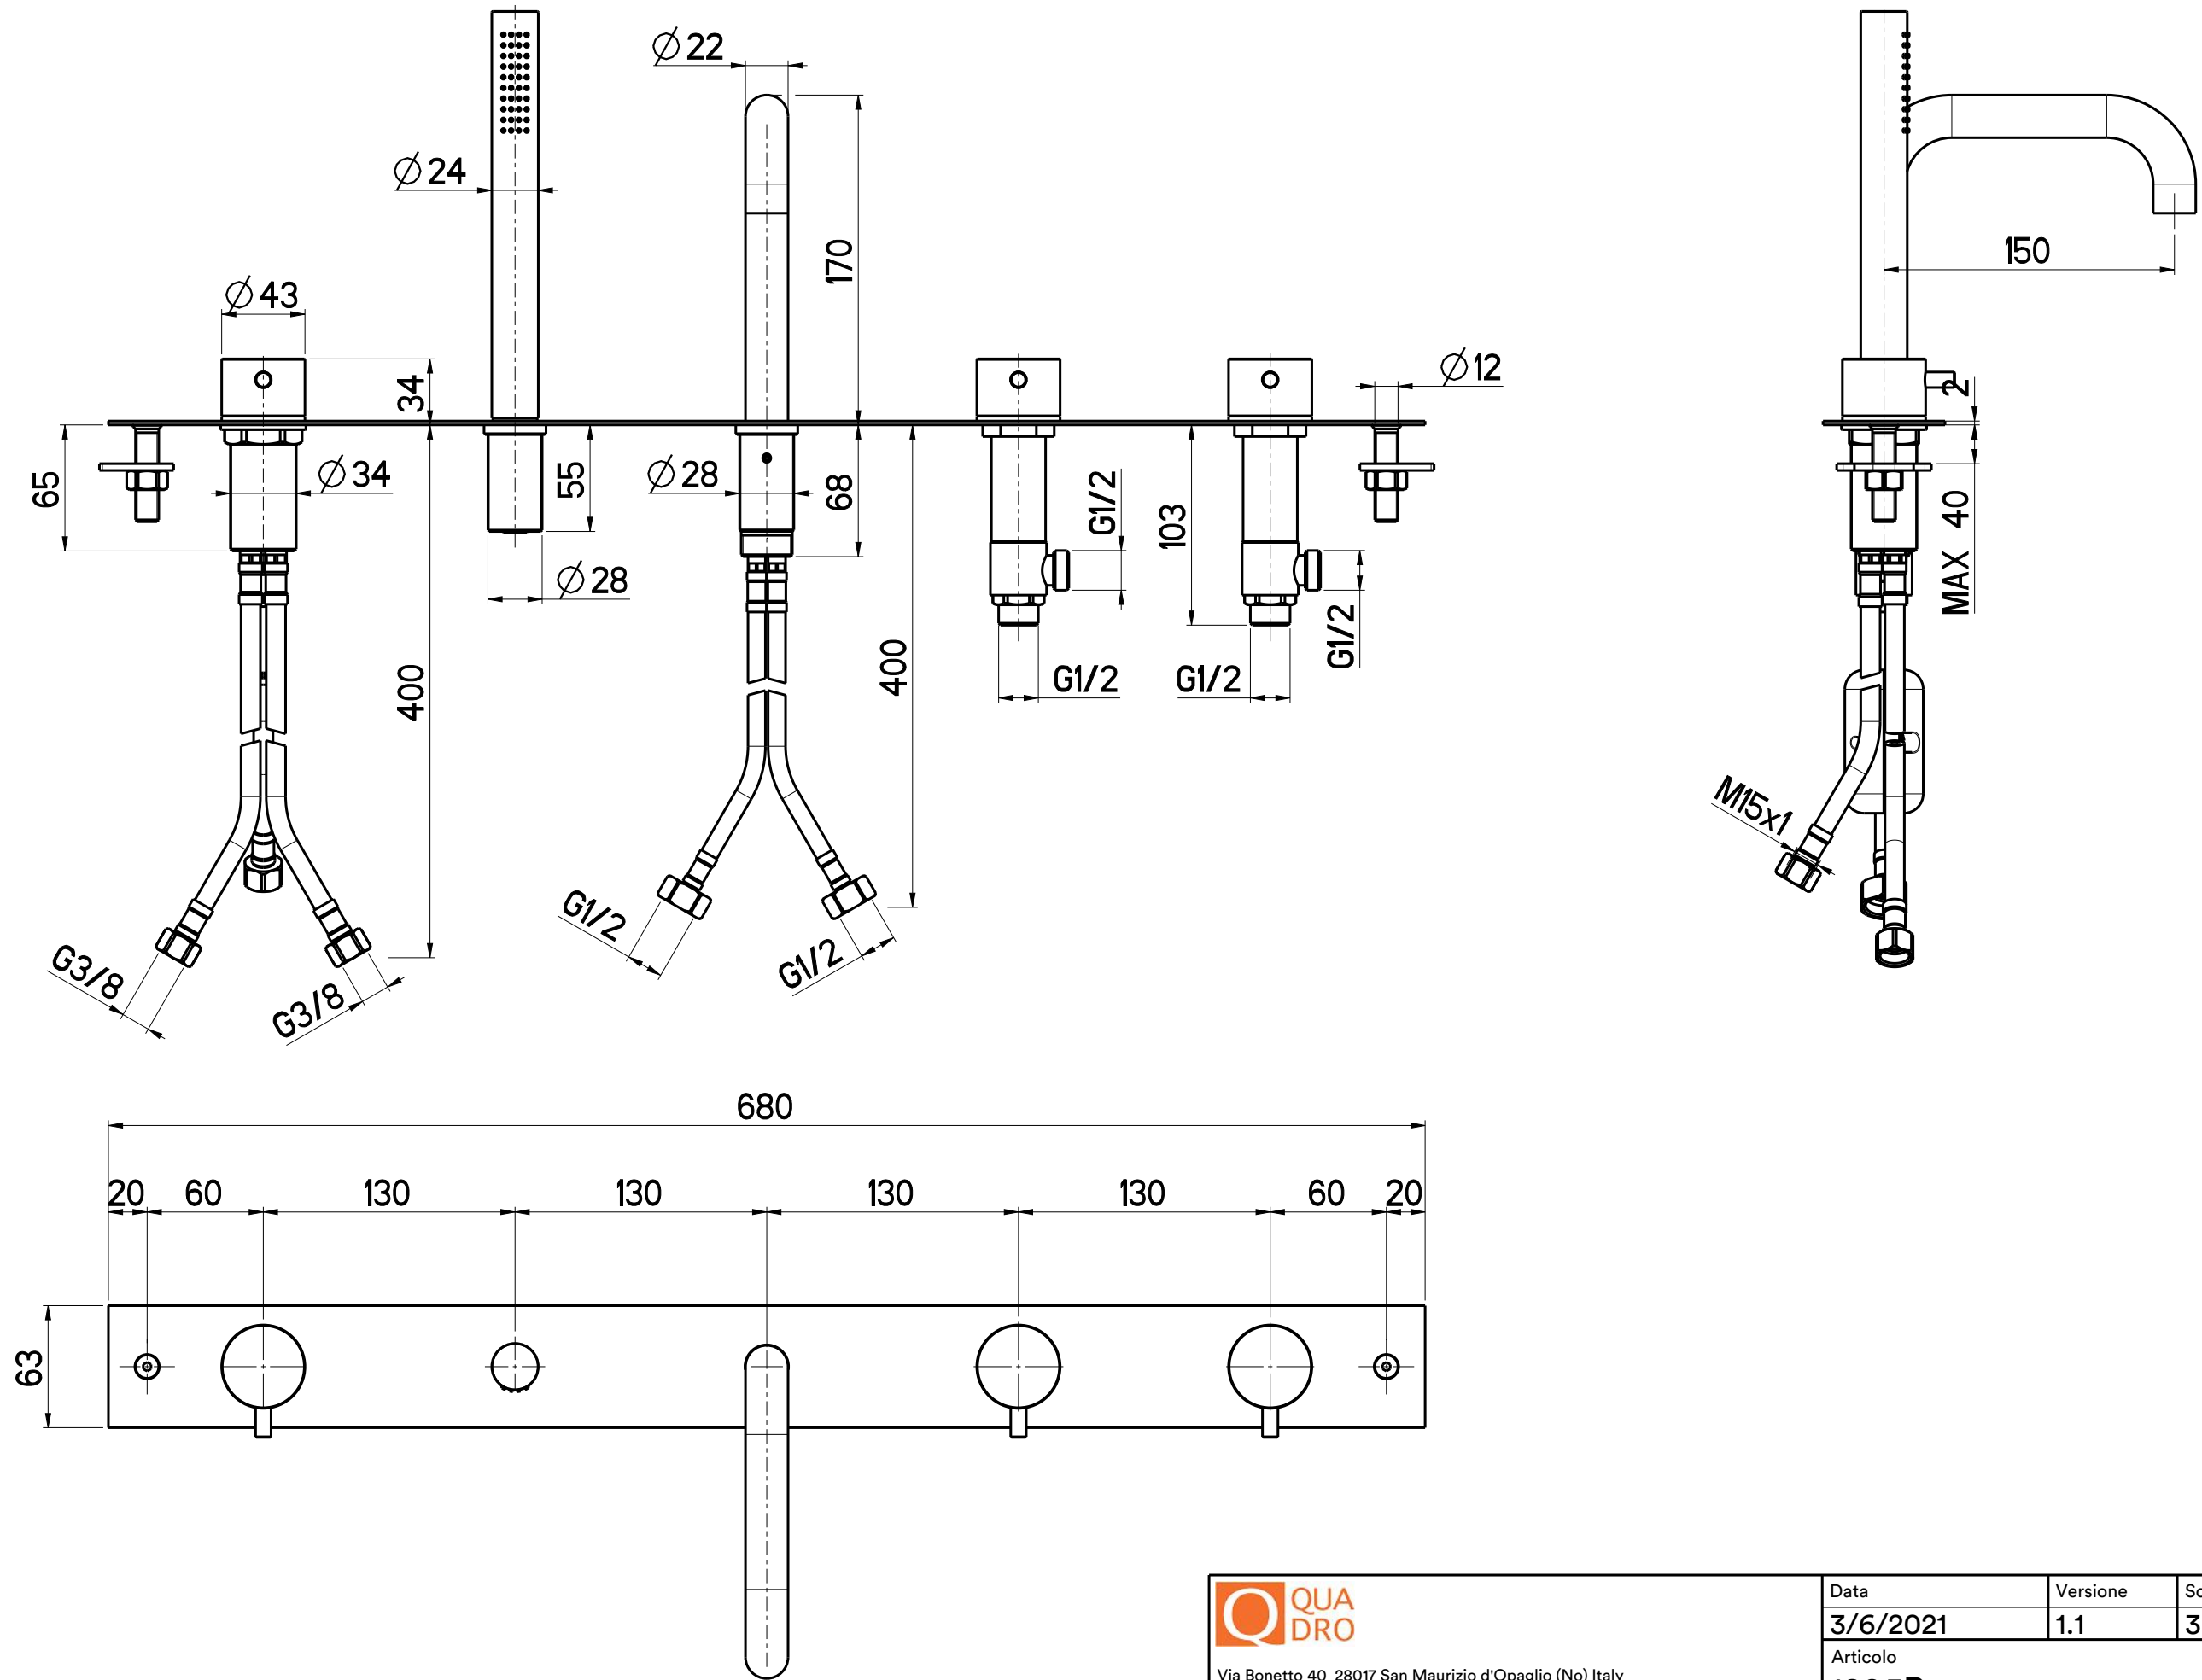

Questo disegno e' di proprieta' Quadro. s.r.l. che, a norma di legge, si riserva tutti i diritti.

Via Bonetto 40 28017 San Maurizio d'Opaglio (No) Italy
info@quadrodesign.it - quadrodesign.it

Data	Versione	Scala	
3/6/2021	1.1	3:10	
Articolo			
1295R			