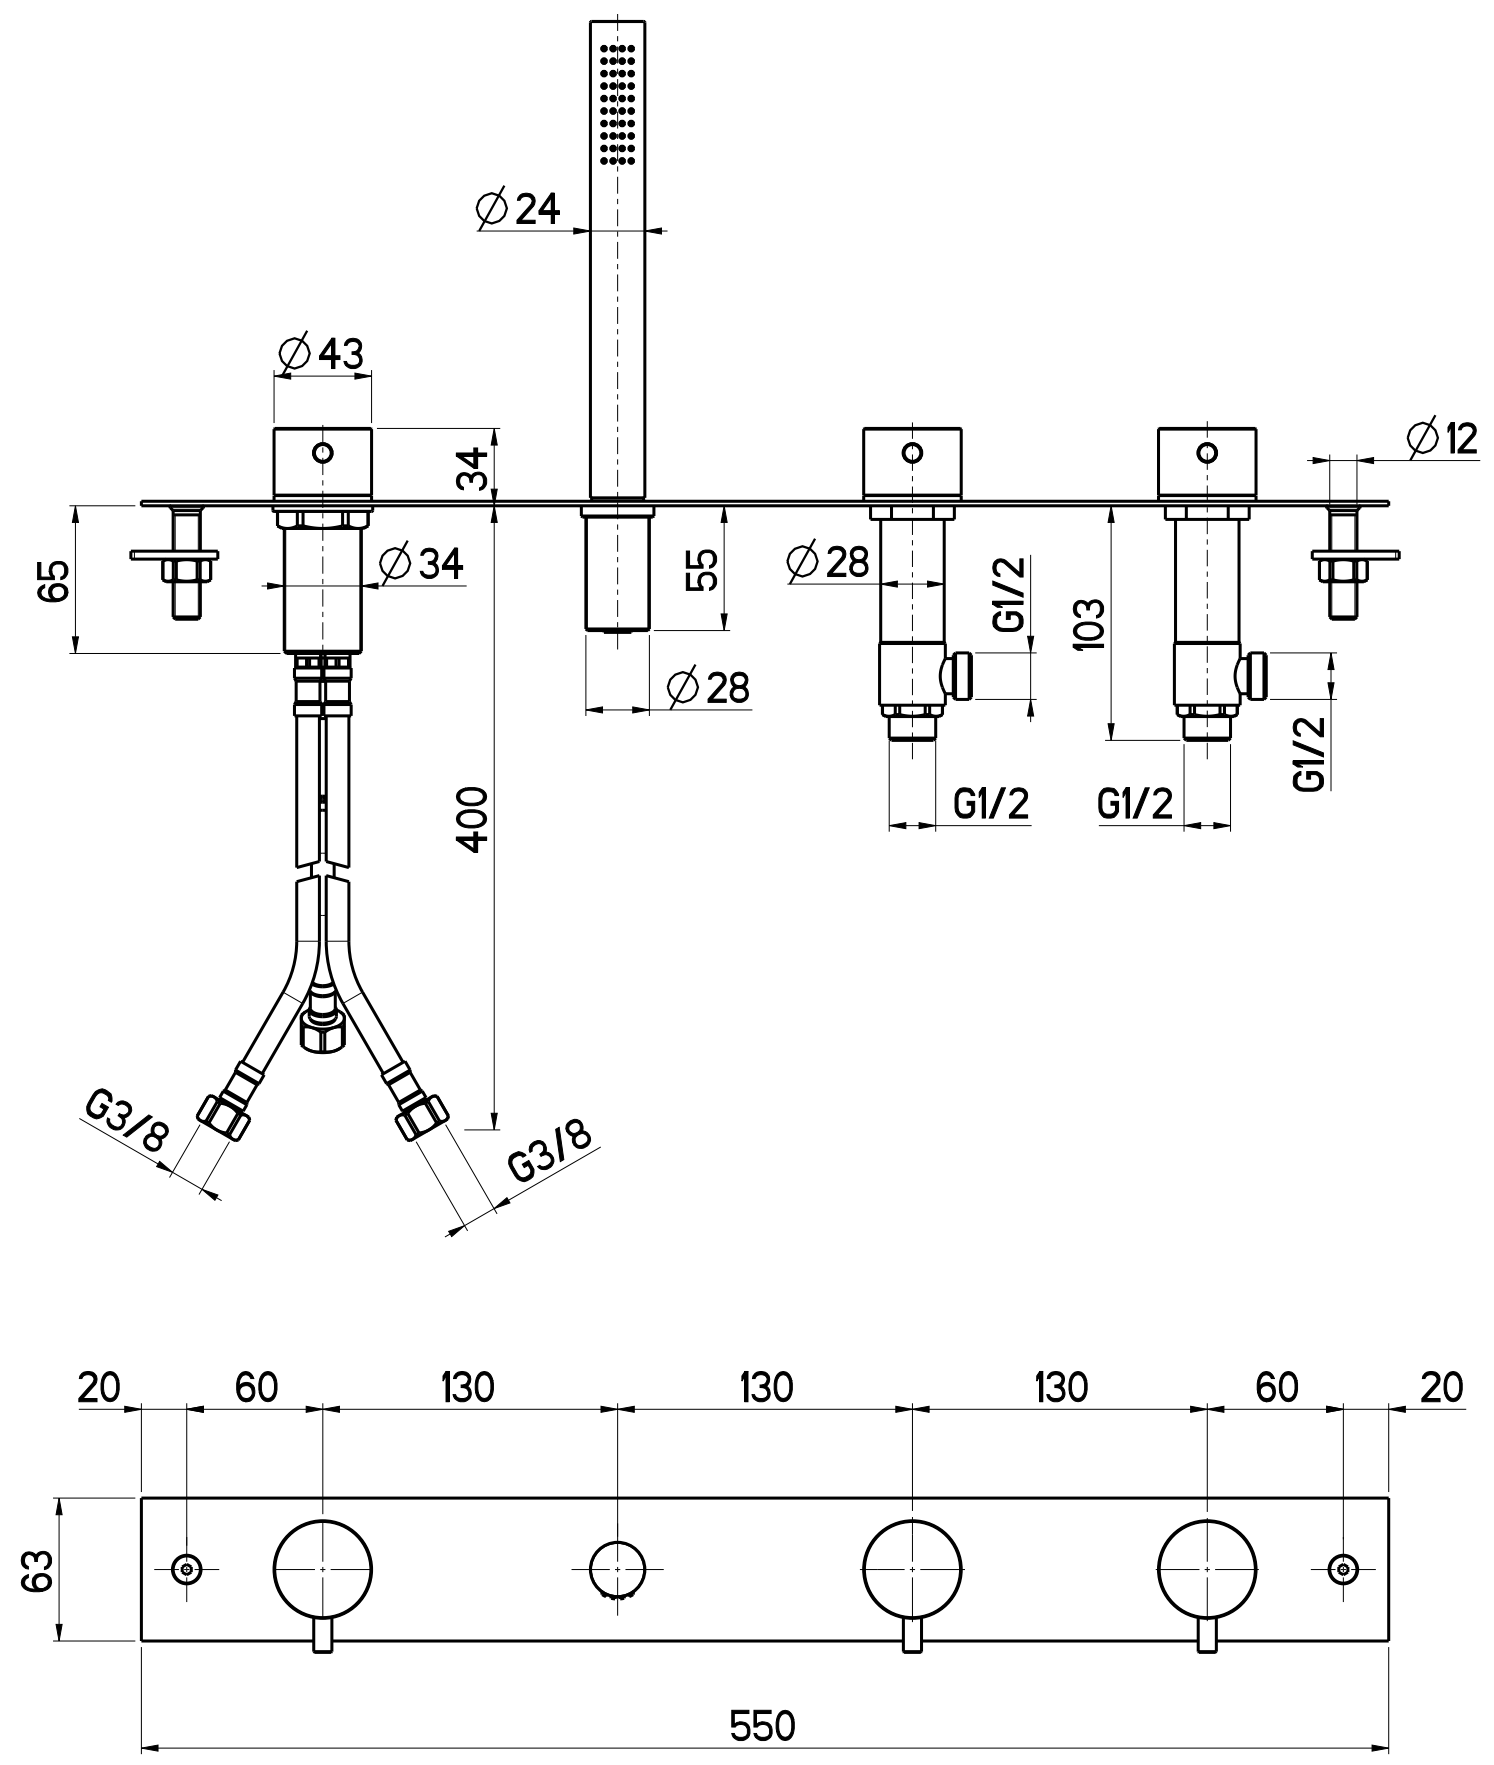

Questo disegno e' di proprieta' Quadro. s.r.l. che, a norma di legge, si riserva tutti i diritti.

Via Bonetto 40 28017 San Maurizio d'Opaglio (No) Italy  
 info@quadrodesign.it - quadrodesign.it

Data	Versione	Scala	
3/6/2021	1.1	3:10	
Articolo <b>1297R</b>			