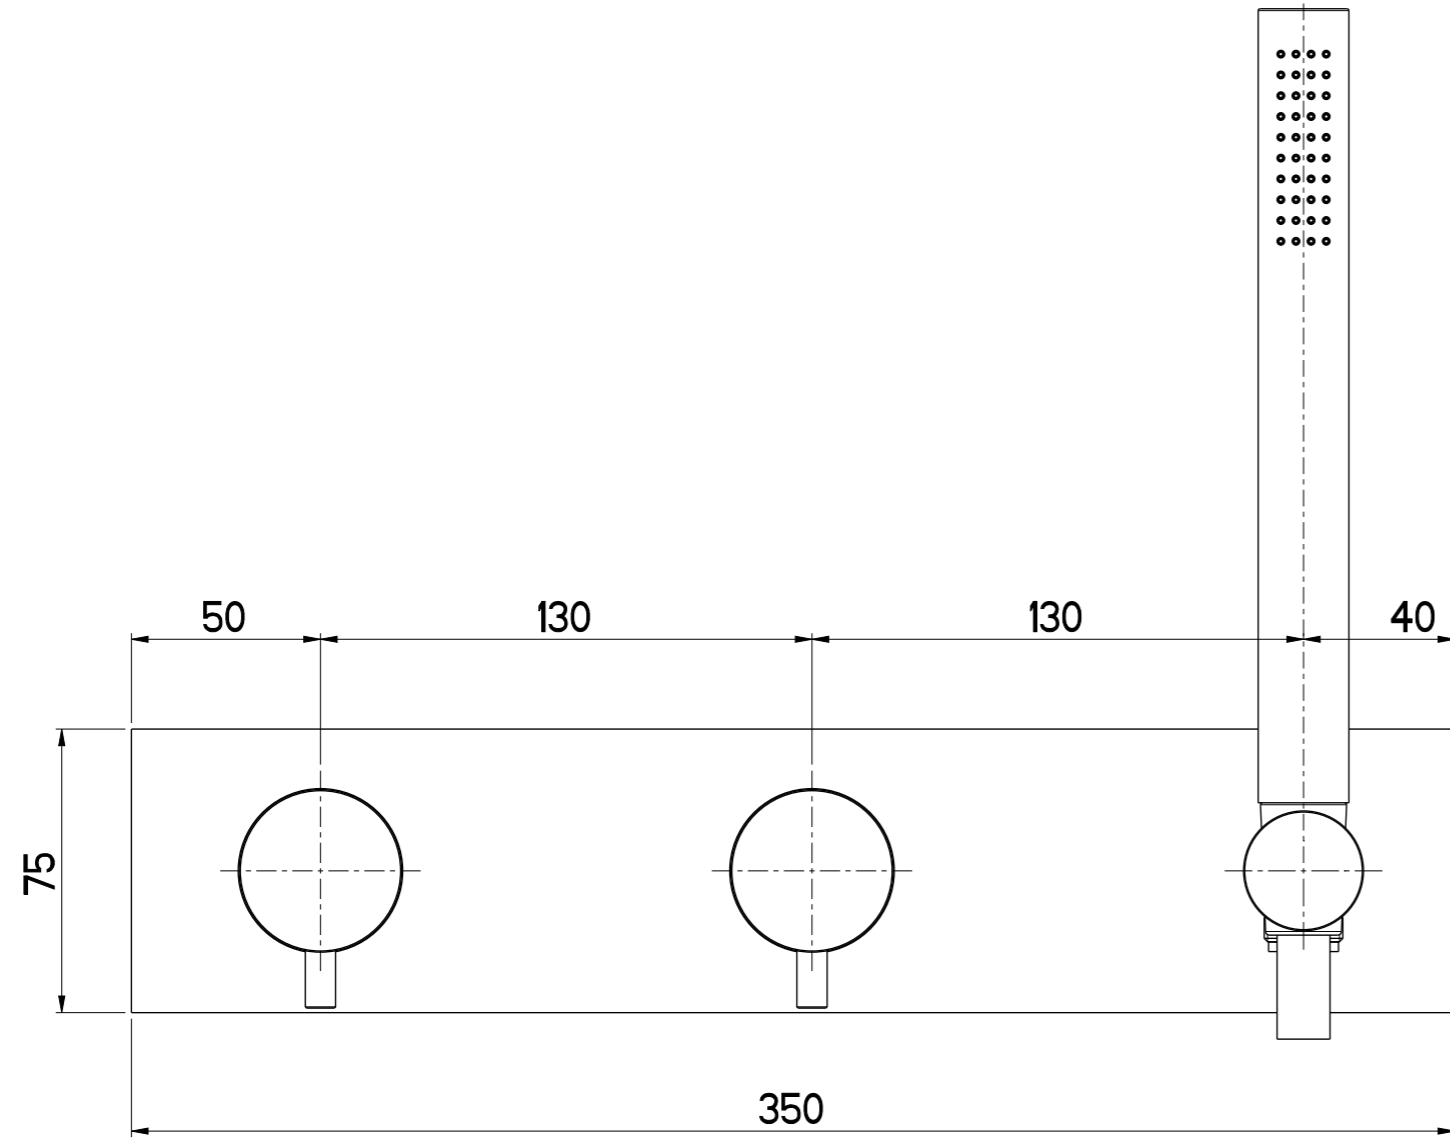

Questo disegno e' di proprieta' Quadro. s.r.l. che, a norma di legge, si riserva tutti i diritti.

Via Bonetto 40 28017 San Maurizio d'Opaglio (No) Italy
info@quadrodesign.it - quadrodesign.it

Data	Versione	Scala	
20/10/2021	1.1	1:2	
Articolo 1368R			