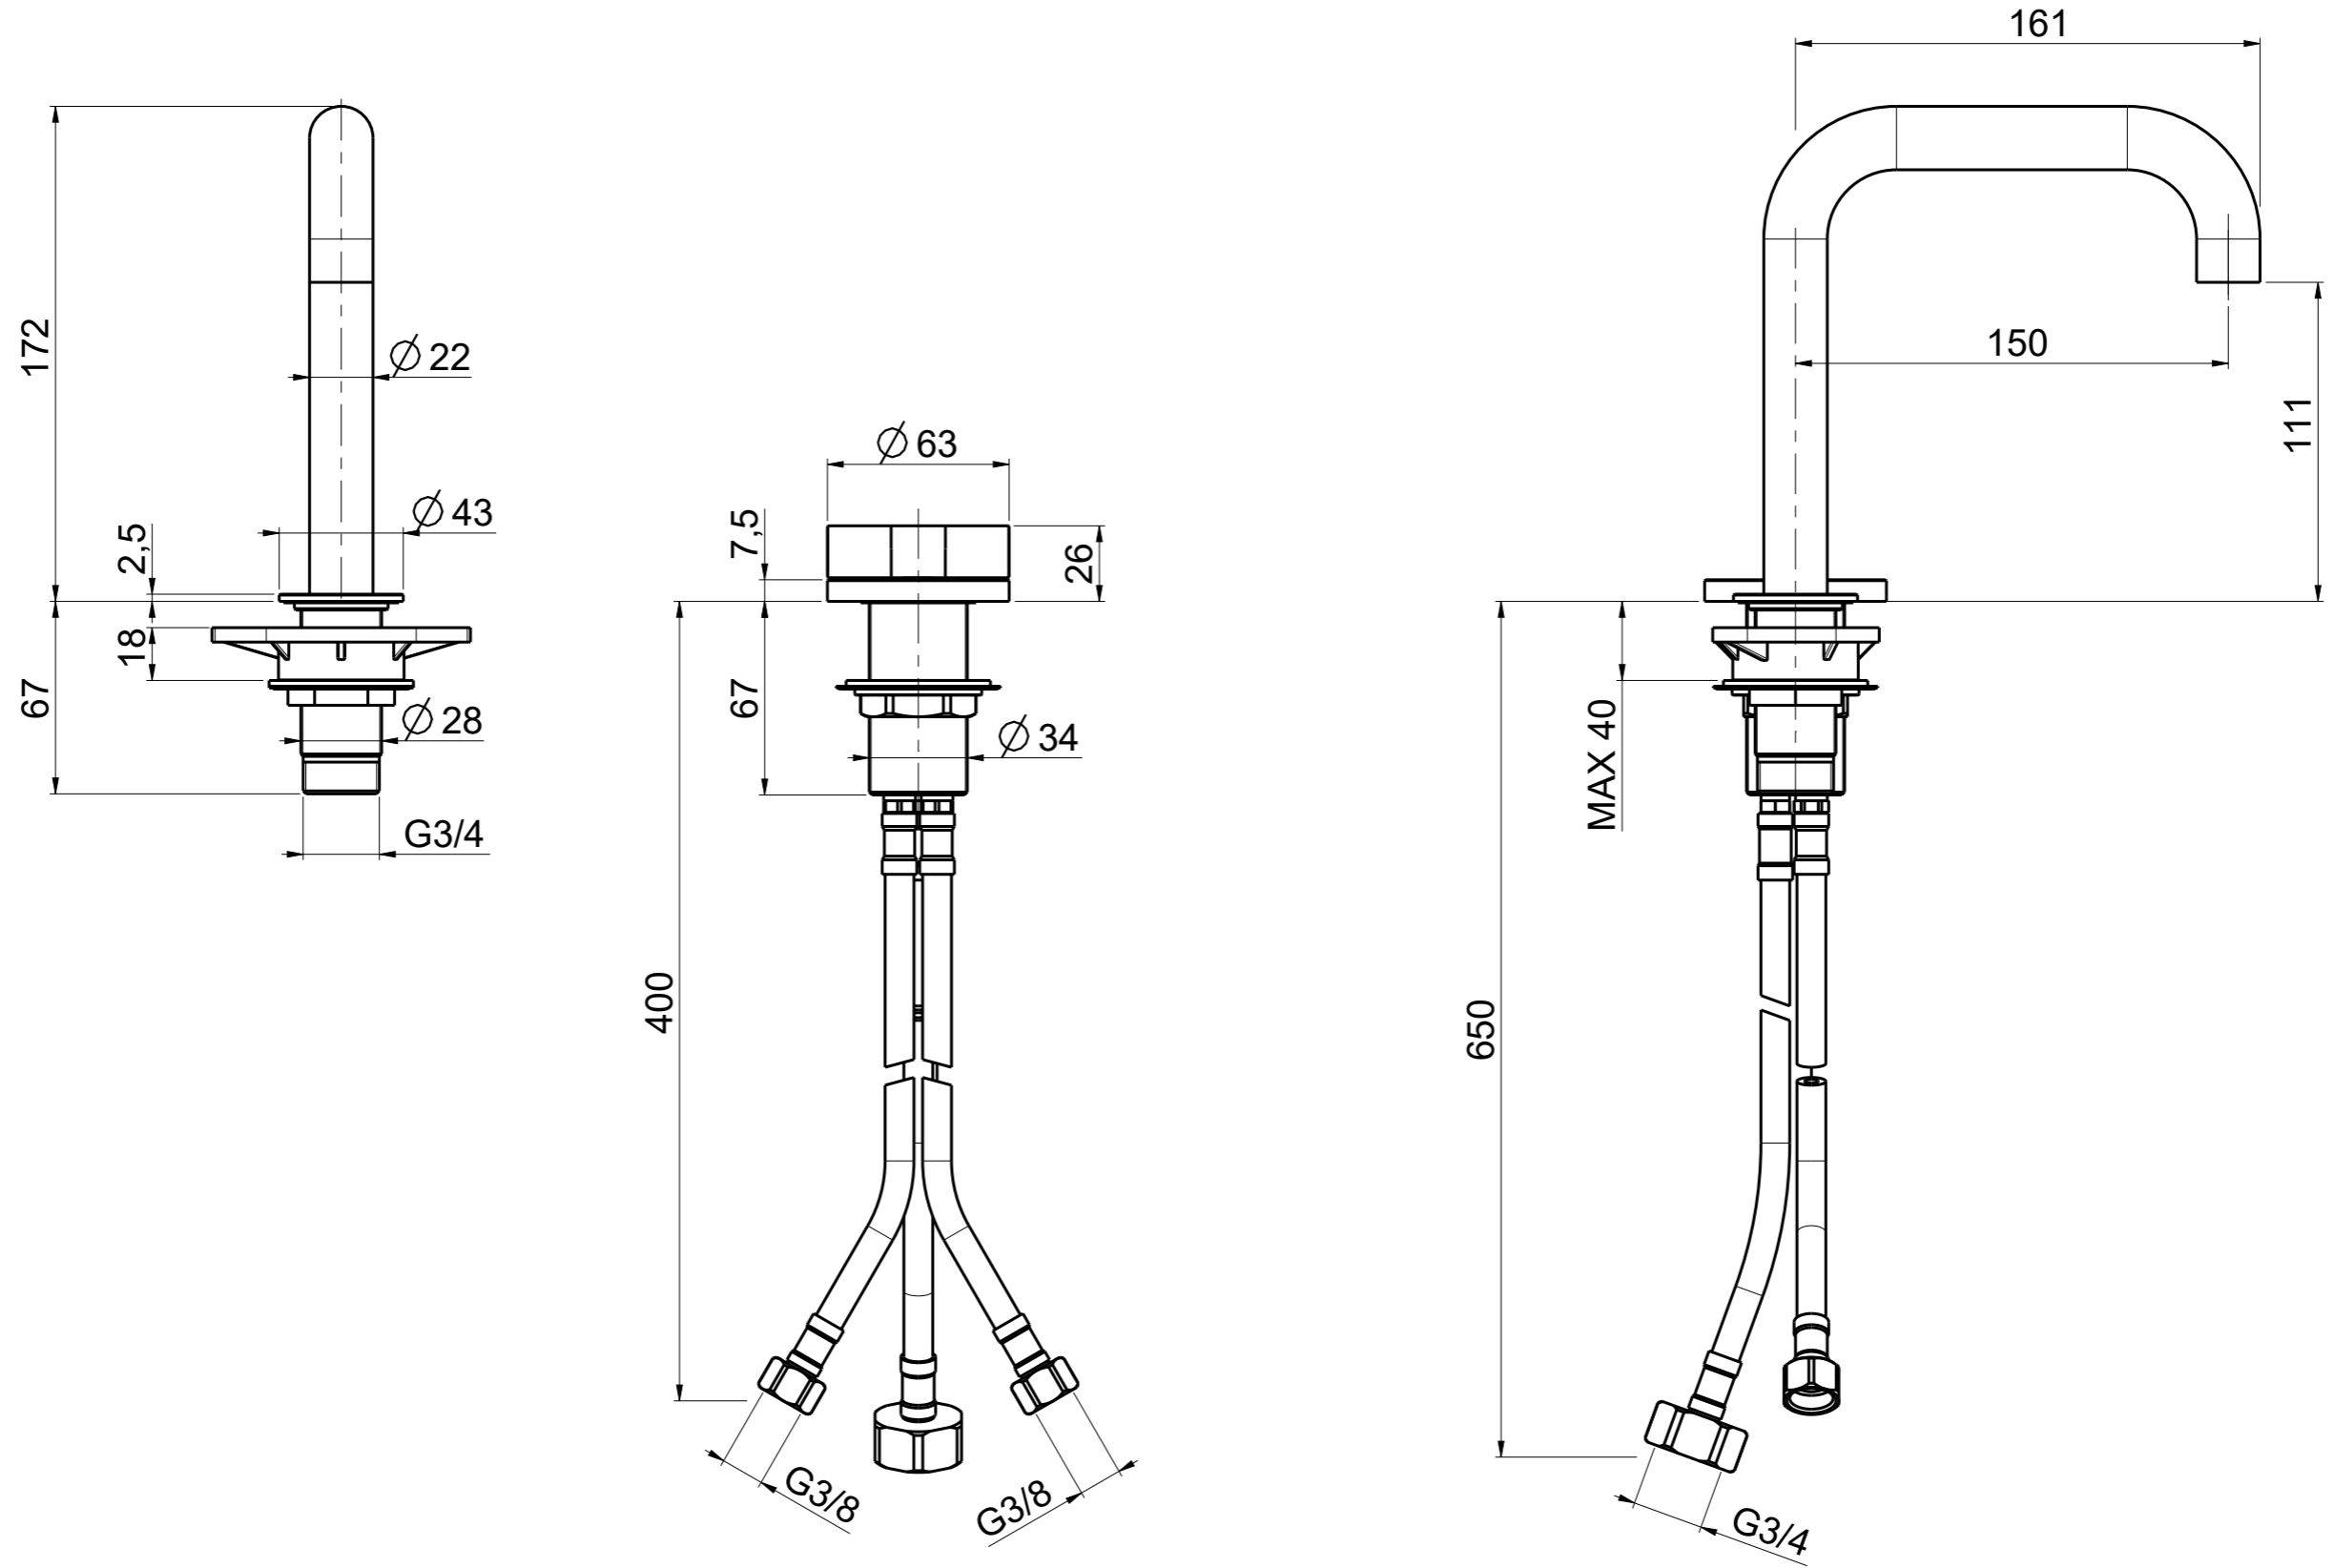

Questo disegno e' di proprieta' Quadro. s.r.l. che, a norma di legge, si riserva tutti i diritti.

Via Bonetto 40 28017 San Maurizio d'Opaglio (No) Italy
info@quadrodesign.it - quadrodesign.it

Data	Versione	Scala	
5/5/2020	1.4	2:5	
Articolo			
1931			