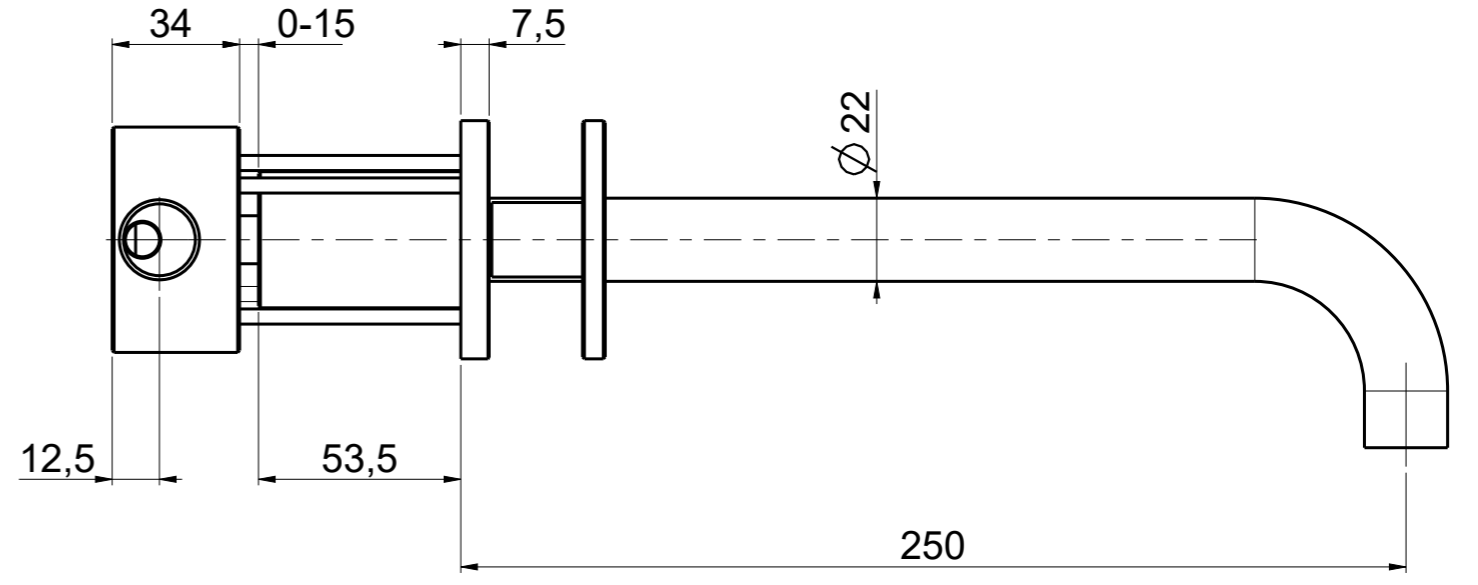

Questo disegno e' di proprieta' Quadro. s.r.l. che, a norma di legge, si riserva tutti i diritti.

Via Bonetto 40 28017 San Maurizio d'Opaglio (No) Italy
info@quadrodesign.it - quadrodesign.it

Data	Versione	Scala	
20/5/2020	1.1	1:2	
Articolo 2011V			