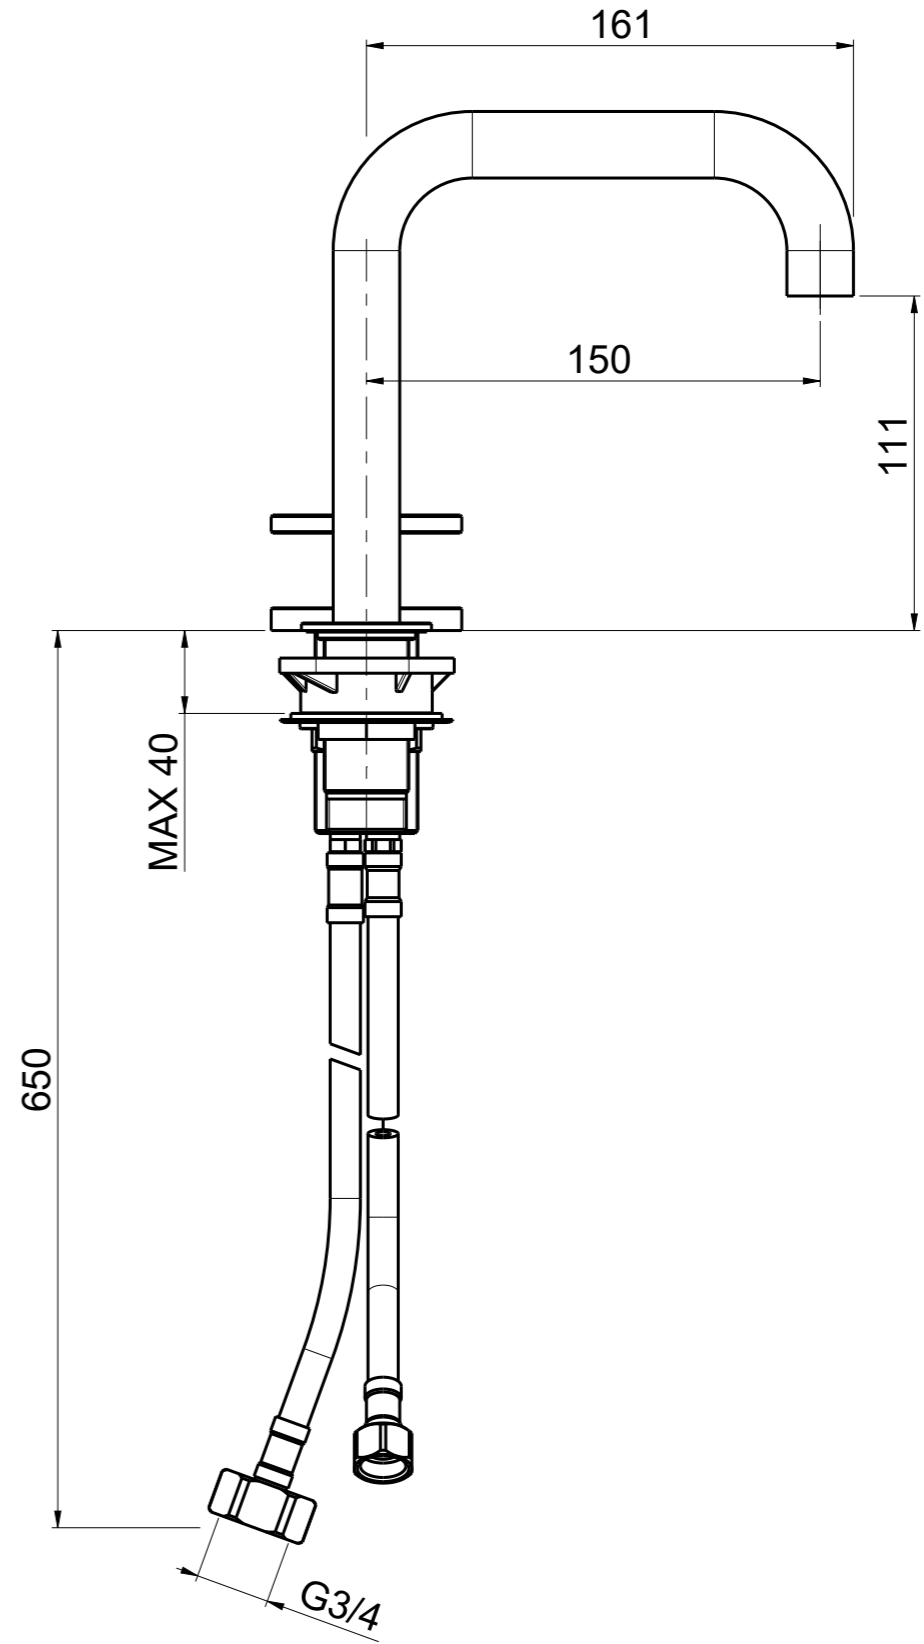

Questo disegno e' di proprieta' Quadro. s.r.l. che, a norma di legge, si riserva tutti i diritti.

Via Bonetto 40 28017 San Maurizio d'Opaglio (No) Italy
info@quadrodesign.it - quadrodesign.it

Data	Versione	Scala	
19/5/2020	1.1	2:5	
Articolo 2031			