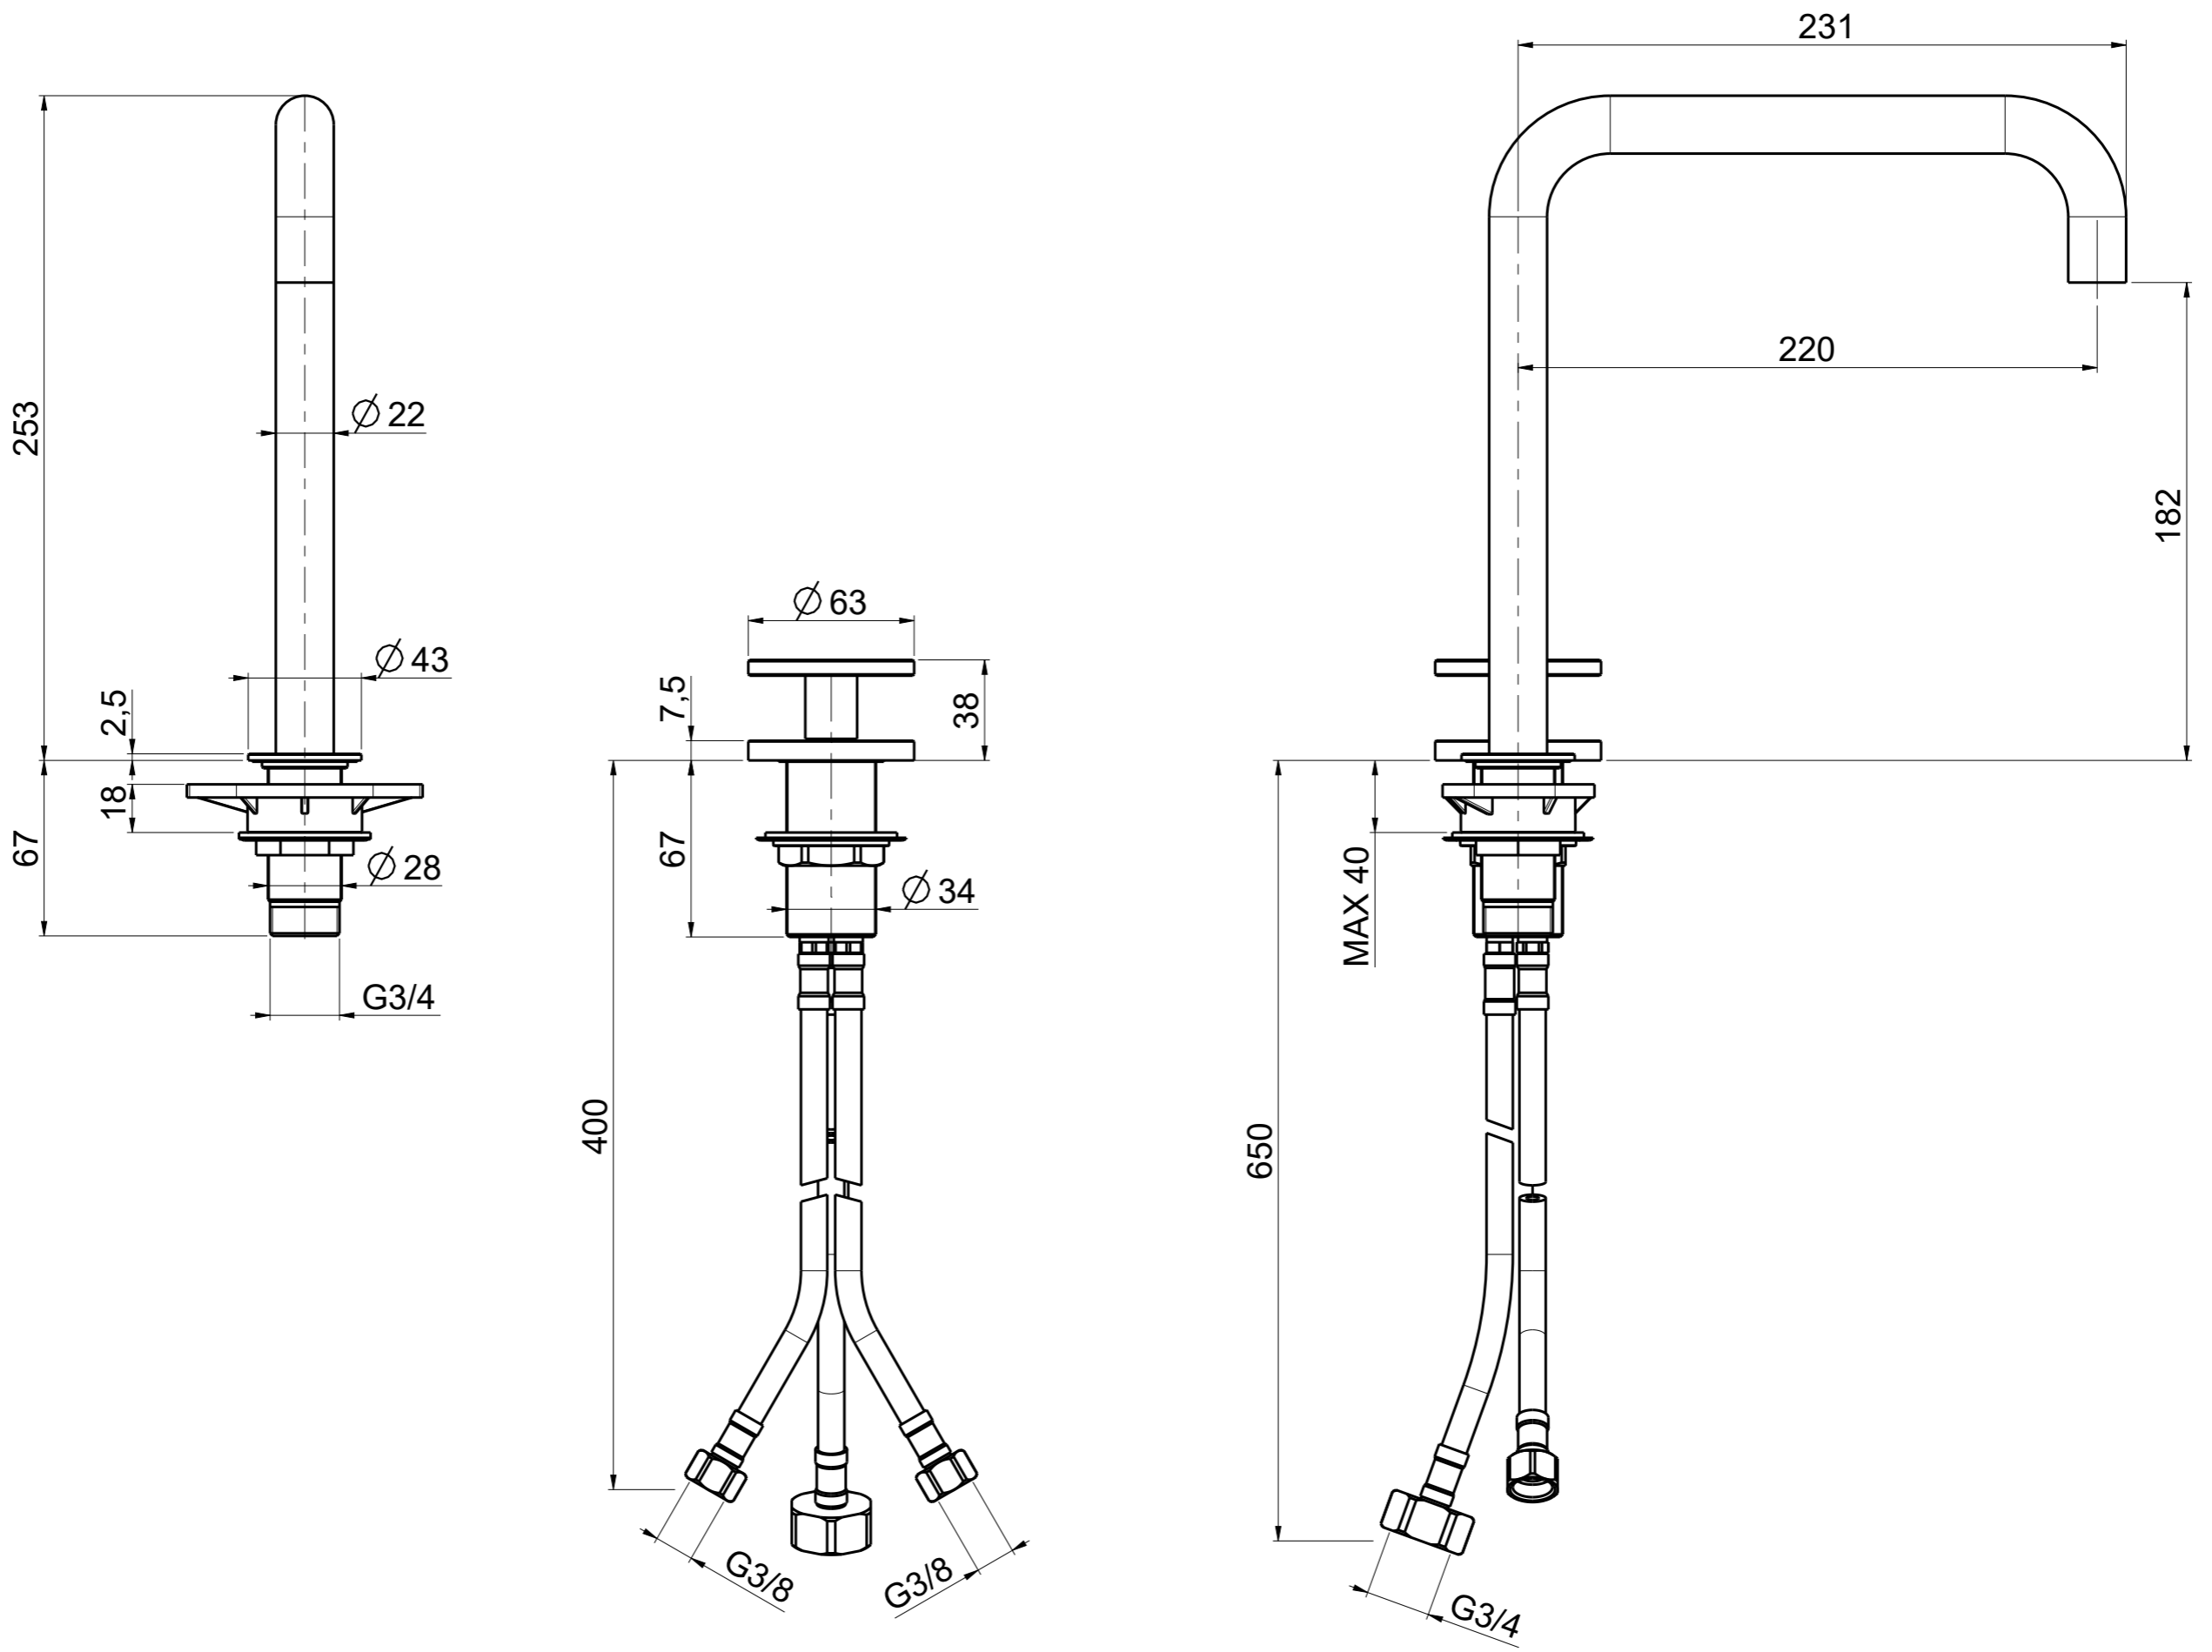

Questo disegno e' di proprieta' Quadro. s.r.l. che, a norma di legge, si riserva tutti i diritti.

 Via Bonetto 40 28017 San Maurizio d'Opaglio (No) Italy info@quadrodesign.it - quadrodesign.it	Data	Versione	Scala	
	19/5/2020	1.1	2:5	
Articolo 2032				