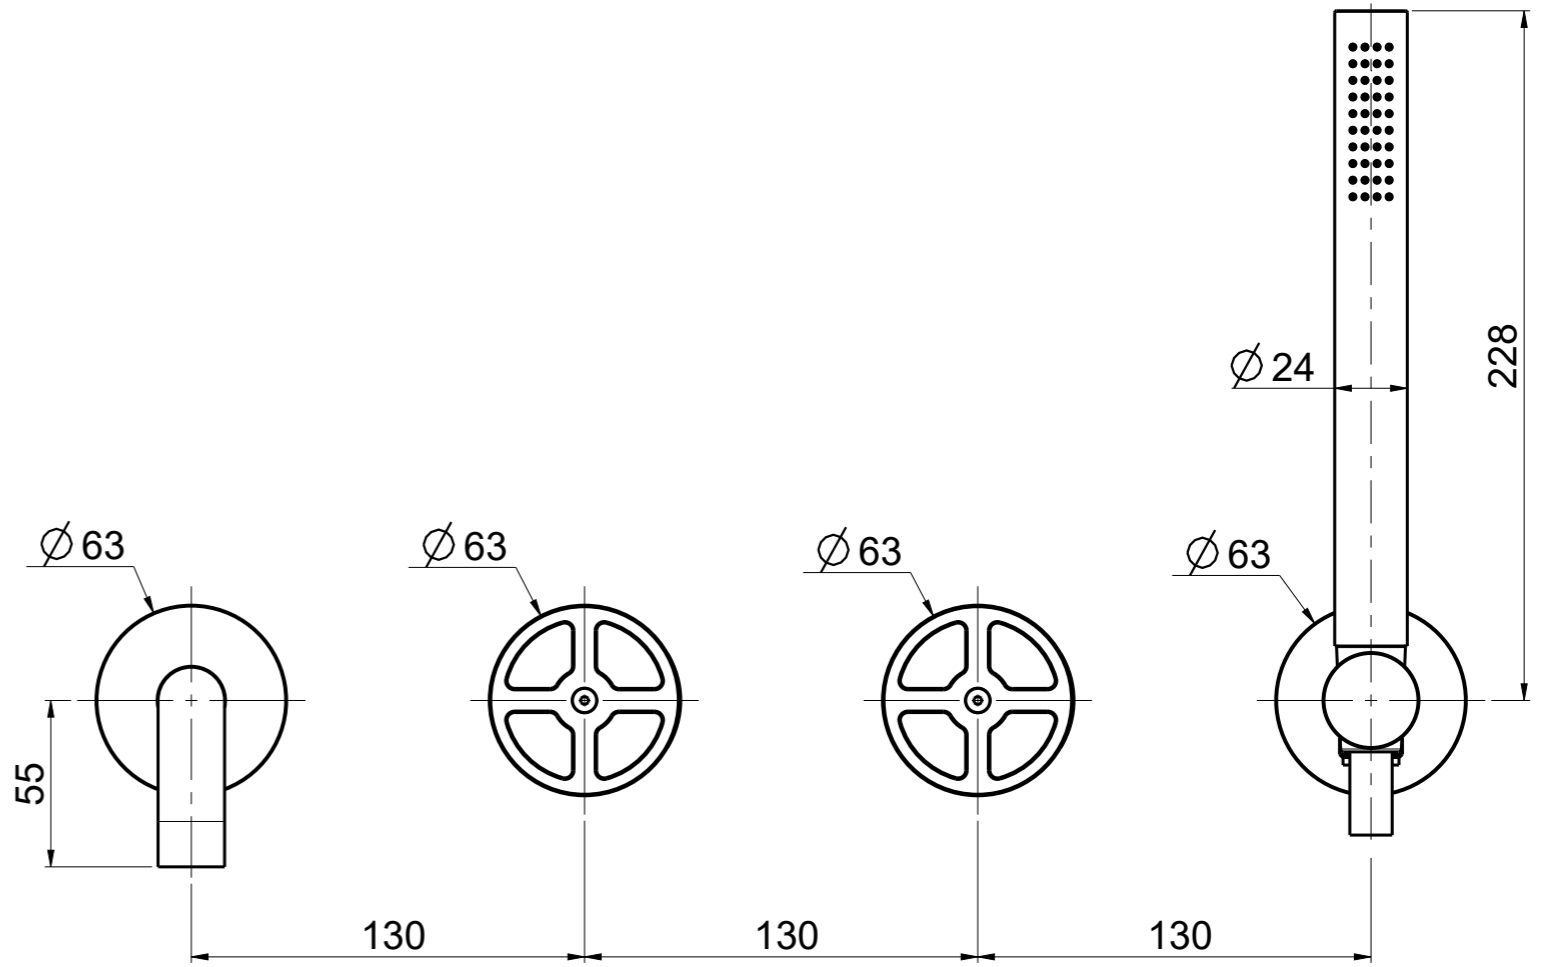

Questo disegno e' di proprieta' Quadro. s.r.l. che, a norma di legge, si riserva tutti i diritti.

Via Bonetto 40 28017 San Maurizio d'Opaglio (No) Italy  
info@quadrodesign.it - quadrodesign.it

Data	Versione	Scala	
20/5/2020	1.2	2:5	
Articolo 2069			