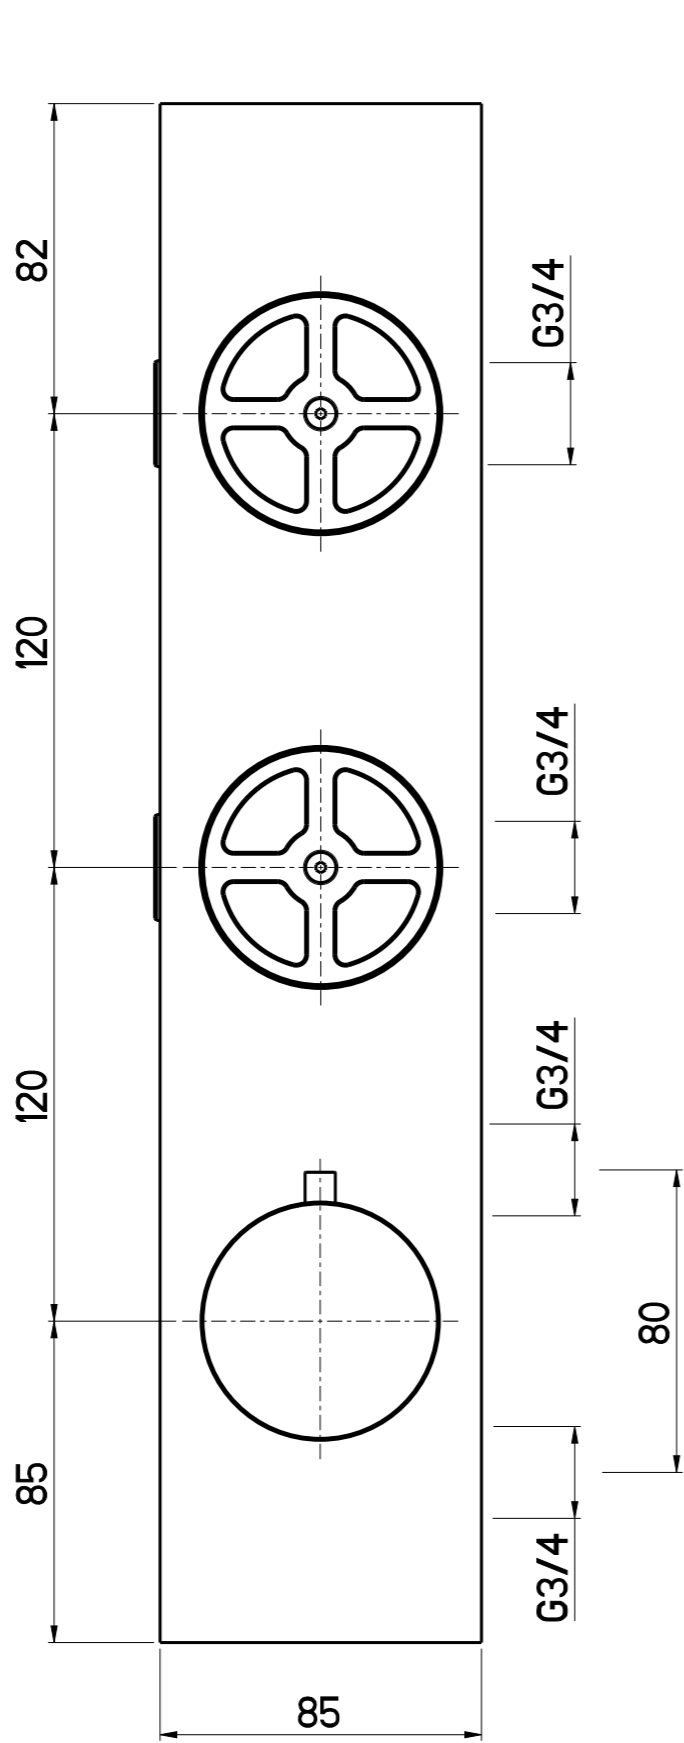

Questo disegno e' di proprieta' Quadro. s.r.l. che, a norma di legge, si riserva tutti i diritti.

Via Bonetto 40 28017 San Maurizio d'Opaglio (No) Italy
info@quadrodesign.it - quadrodesign.it

Data	Versione	Scala	
31/10/2021	1.1	1:2	
Articolo 2089-0			