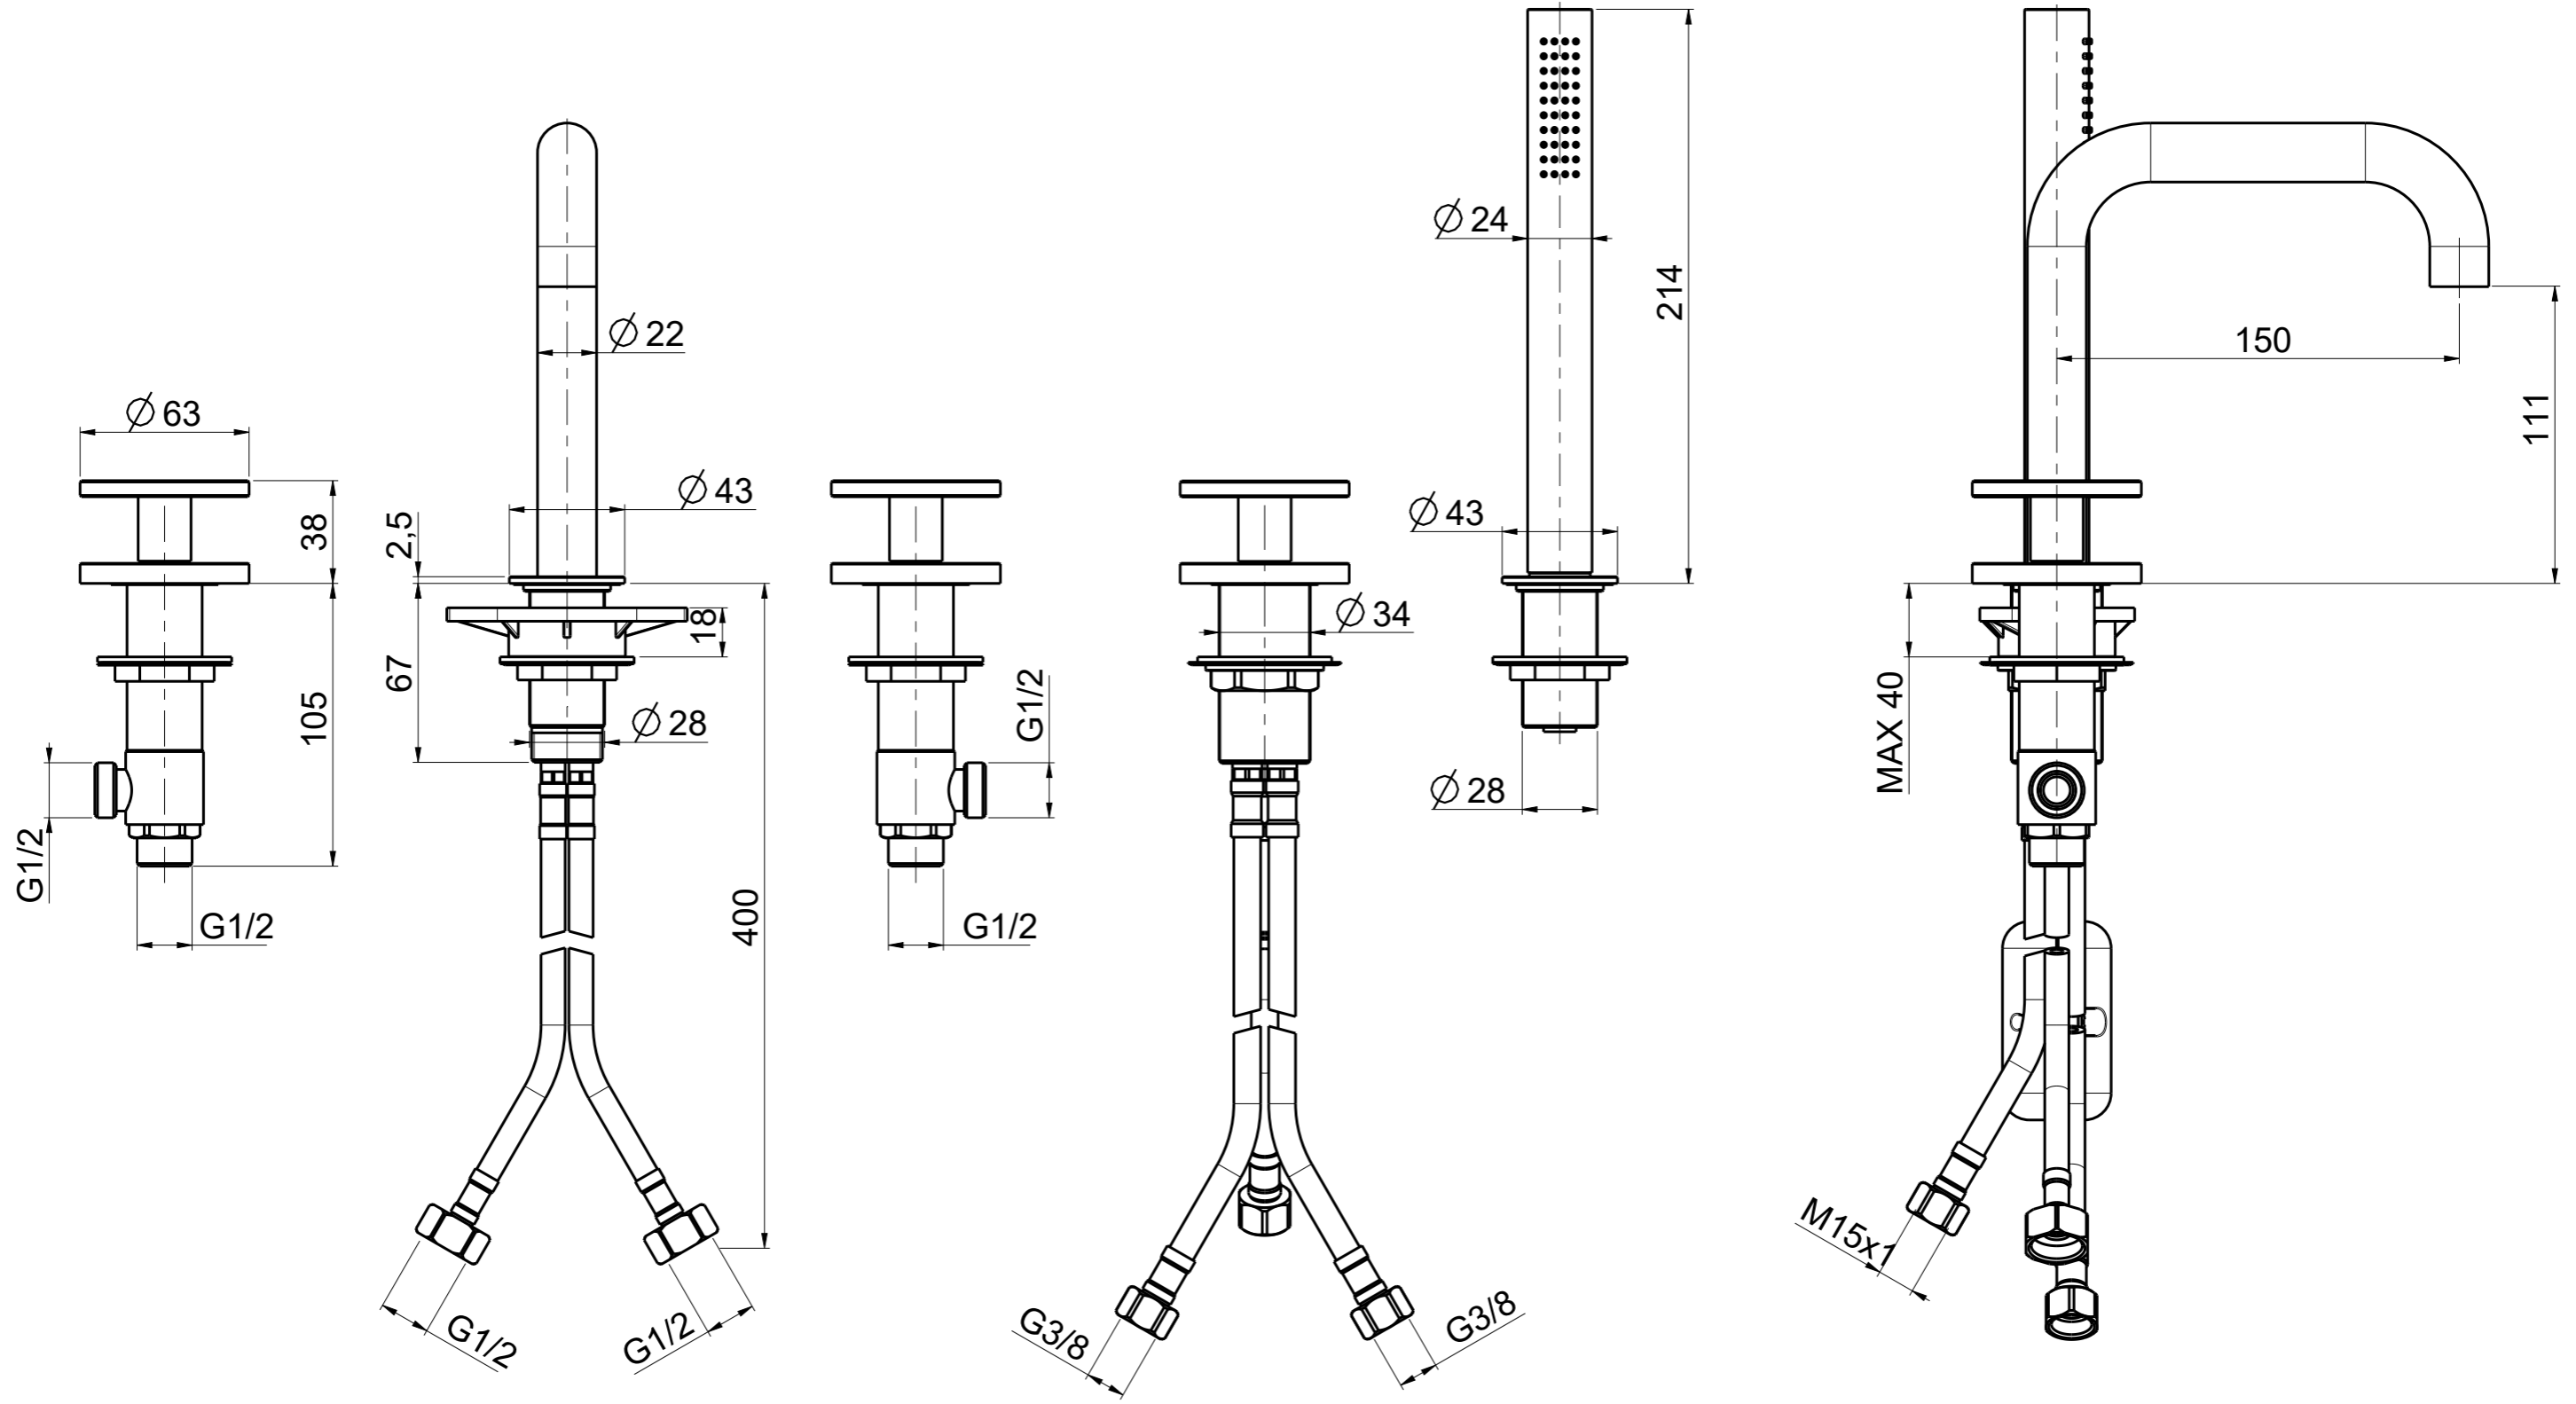

Questo disegno e' di proprieta' Quadro. s.r.l. che, a norma di legge, si riserva tutti i diritti.

Via Bonetto 40 28017 San Maurizio d'Opaglio (No) Italy
 info@quadrodesign.it - quadrodesign.it

Data	Versione	Scala	
19/5/2020	1.1	2:5	
Articolo			
2098			