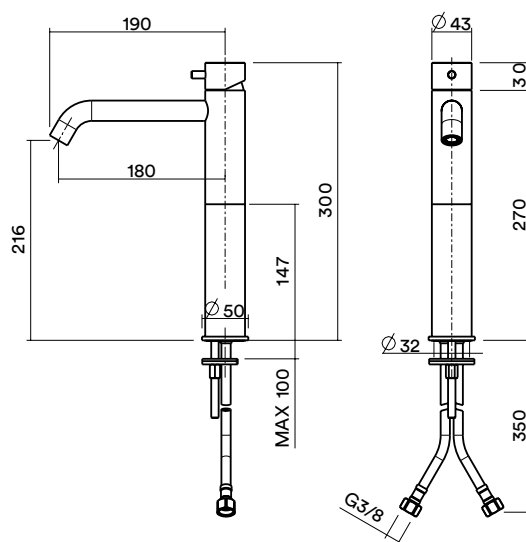

Famiglia
Family Miscelatore lavabo da piano
Deck-mounted wash basin mixer

Codice Articolo
Article Code 12 02

Descrizione
Description Miscelatore monoforo
Deck mounted mixer

Cartuccia
Cartridge CR016

Materiale
Material Acciaio inossidabile AISI316L
AISI316L Stainless steel

Imballo
Packaging Scatola avana, spugna sagomata
Brown box packaging, shaped sponge

Peso con Imballo
Weight with Packaging 2,730kg

Dimensione Imballo
Packaging Dimensions 1435Xd275Xh85

Immagine Prodotto
Product Image

Portata
Flow rate