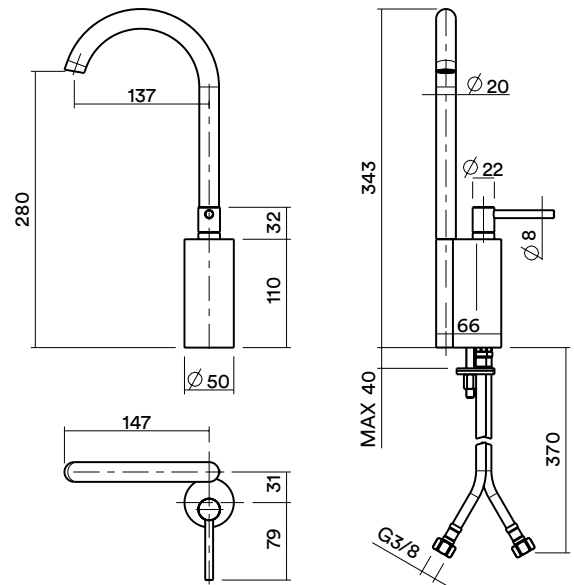

Famiglia
Family Miscelatore lavabo da piano
Deck-mounted wash basin mixer

Codice Articolo
Article Code 21 02T

Descrizione
Description Miscelatore monoforo
Deck mounted mixer

Cartuccia
Cartridge CR035

Materiale
Material Acciaio inossidabile AISI316L
AISI316L Stainless steel

Imballo
Packaging Scatola avana, spugna sagomata
Brown box packaging, shaped sponge

Peso con Imballo
Weight with Packaging 2,750kg

Dimensione Imballo
Packaging Dimensions 1430Xd270Xh80

Immagine Prodotto
Product Image

Portata
Flow rate