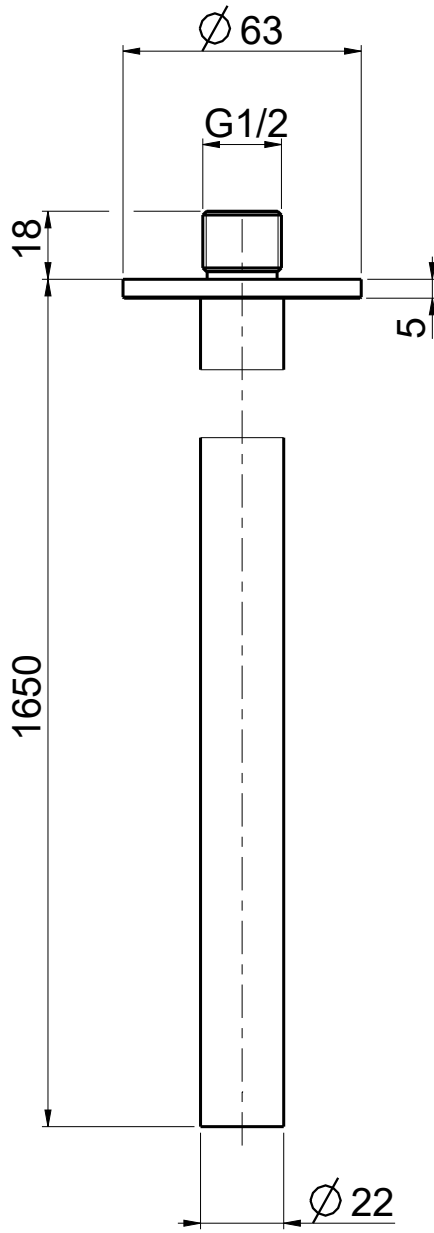

Questo disegno e' di proprieta' di Quadro s.r.l. che, a norma di legge, si riserva tutti i diritti.

Via Bonetto 40 28017 San Maurizio d'Opaglio (No) Italy
info@quadrodesign.it - quadrodesign.it

| Data | Versione | Scala | |
|-----------|----------|-------|--|
| 22/8/2020 | 1.1 | 1:2 | |
| Articolo | | | |
| BC014 | | | |