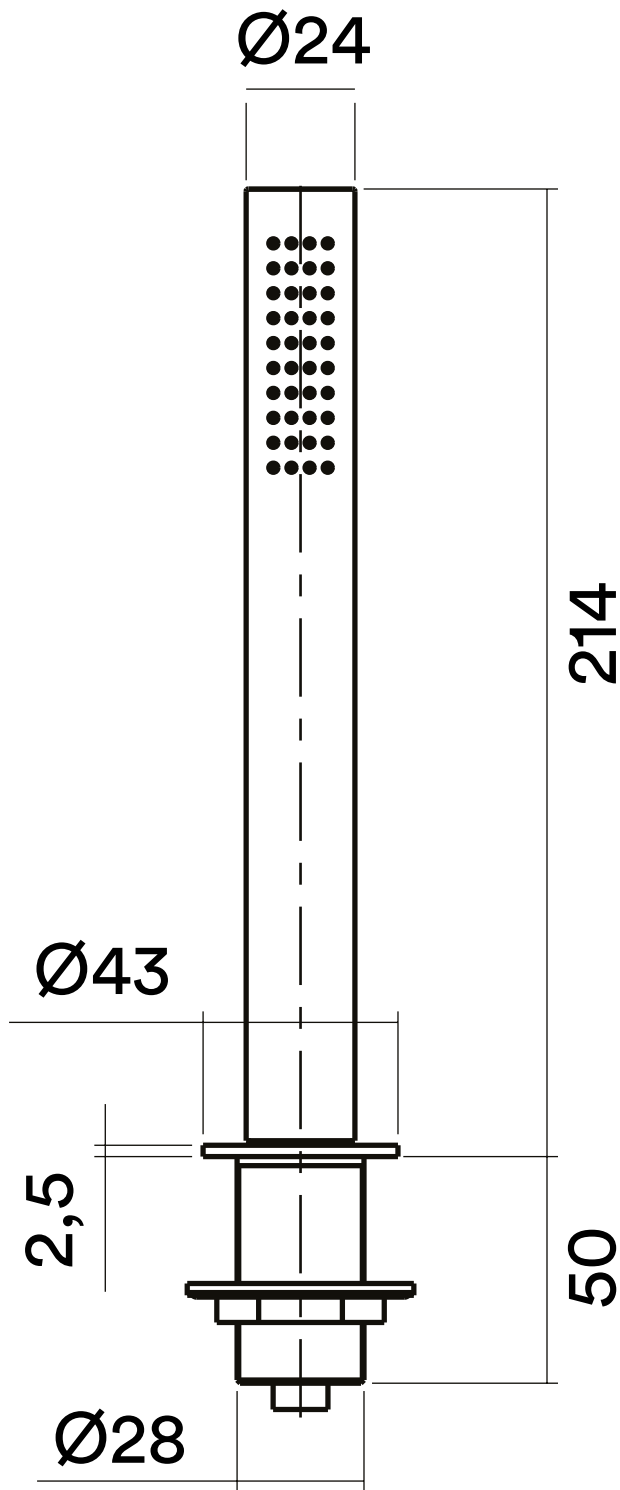

Questo disegno è di proprietà di Quadro s.r.l. che, a norma di legge, si riserva tutti i diritti.

Via Bonetto 40 28017 San Maurizio d'Opaglio (No) Italy  
info@quadrodesign.it - quadrodesign.it

Data	Versione	Scala	
19/11/2024	1.2		
Articolo			
DC037KIT			