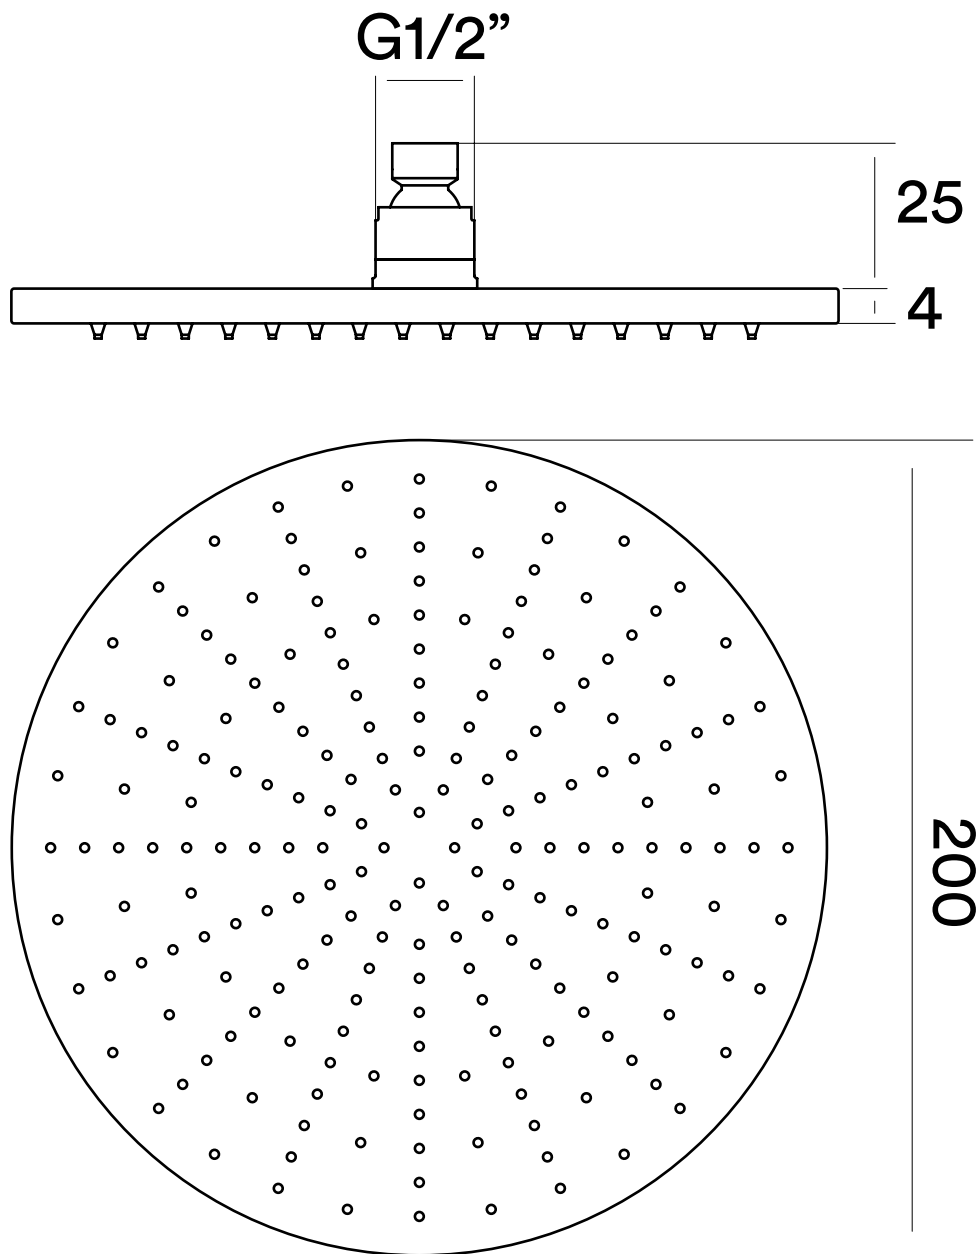

Questo disegno è di proprietà di Quadro s.r.l. che, a norma di legge, si riserva tutti i diritti.

Via Bonetto 40 28017 San Maurizio d'Opaglio (No) Italy  
info@quadrodesign.it - quadrodesign.it

Data	Versione	Scala	
12/12/2022	1.2	1:2	
Articolo			
SF027			