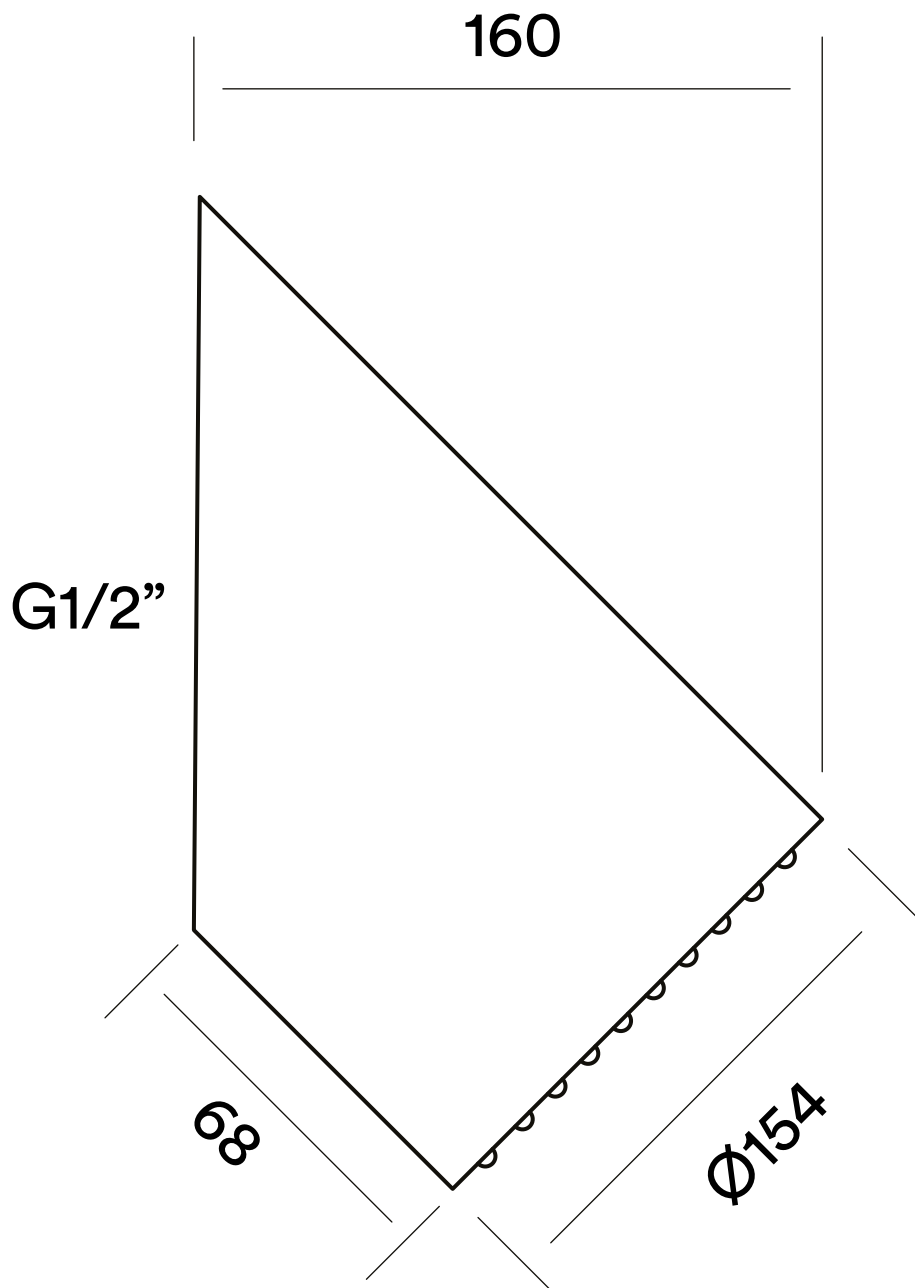

Questo disegno è di proprietà di Quadro s.r.l. che, a norma di legge, si riserva tutti i diritti.

Via Bonetto 40 28017 San Maurizio d'Opaglio (No) Italy
info@quadrodesign.it - quadrodesign.it

Data	Versione	Scala	
19/11/2024	1.2	1:2	
Articolo			
SF044			