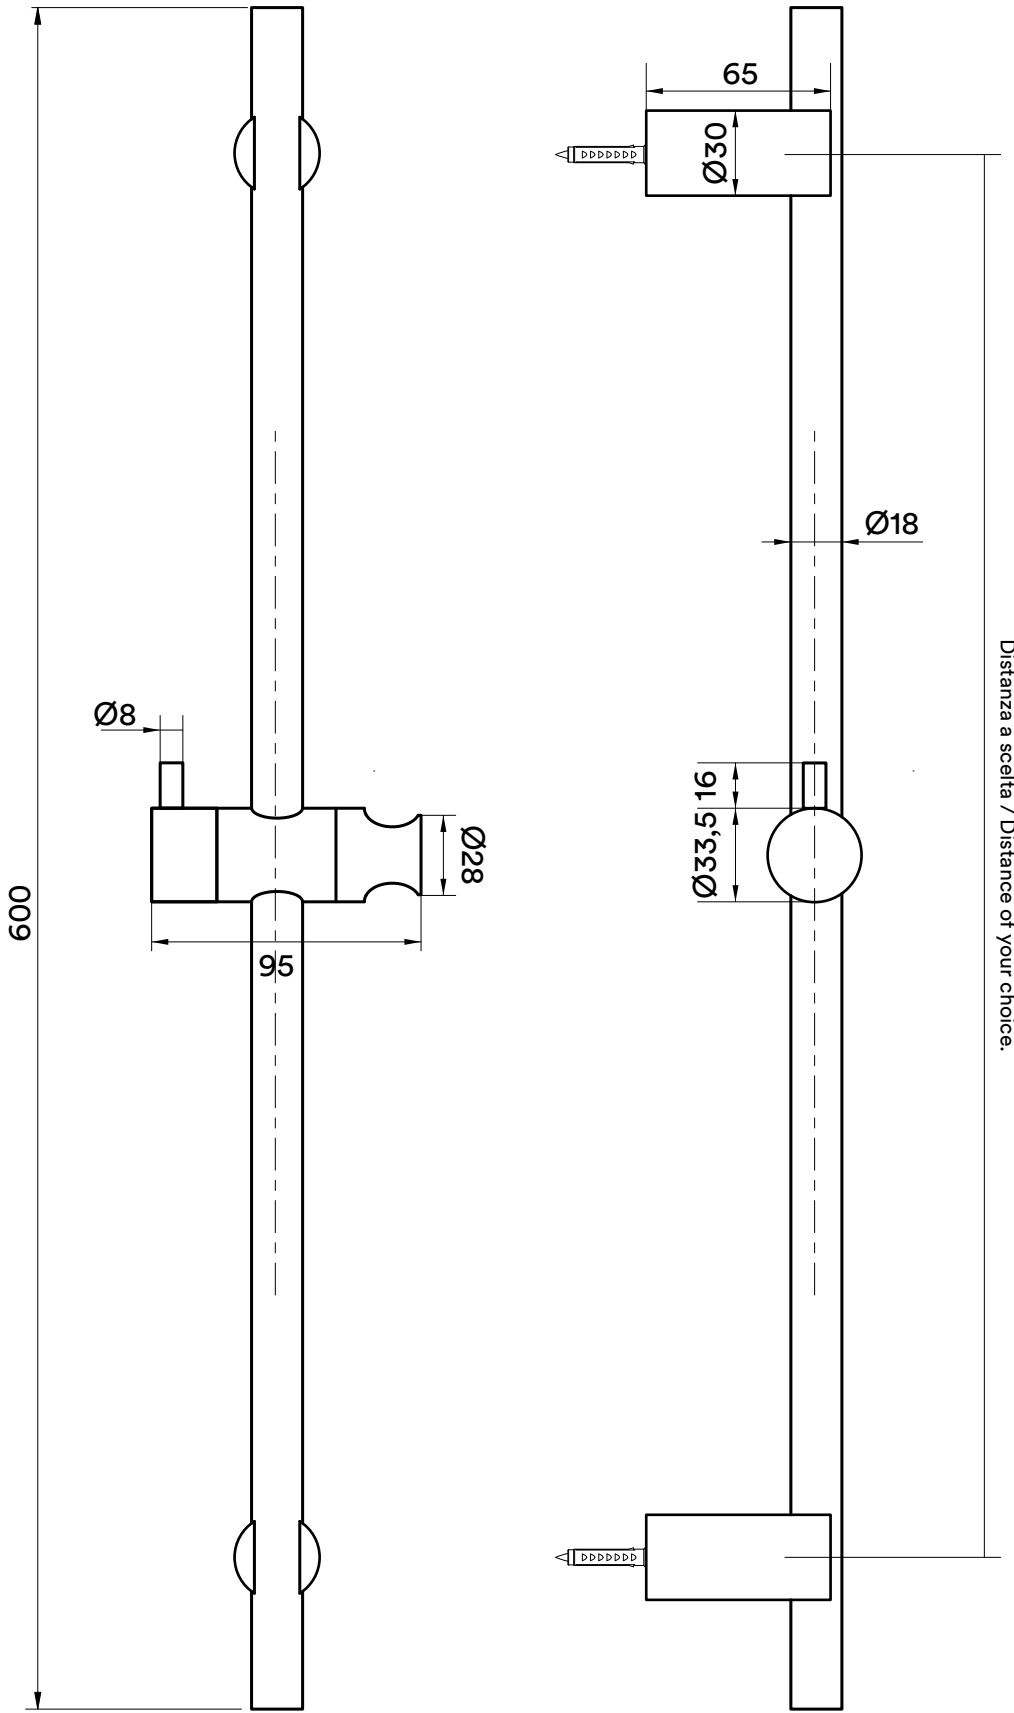

Questo disegno e' di proprieta' di Quadro s.r.l. che, a norma di legge, si riserva tutti i diritti.

Via Bonetto 40 28017 San Maurizio d'Opaglio (No) Italy
info@quadrodesign.it - quadrodesign.it

Data	Versione	Scala	
18/02/2020	1.1	3:8	
Articolo TS060			