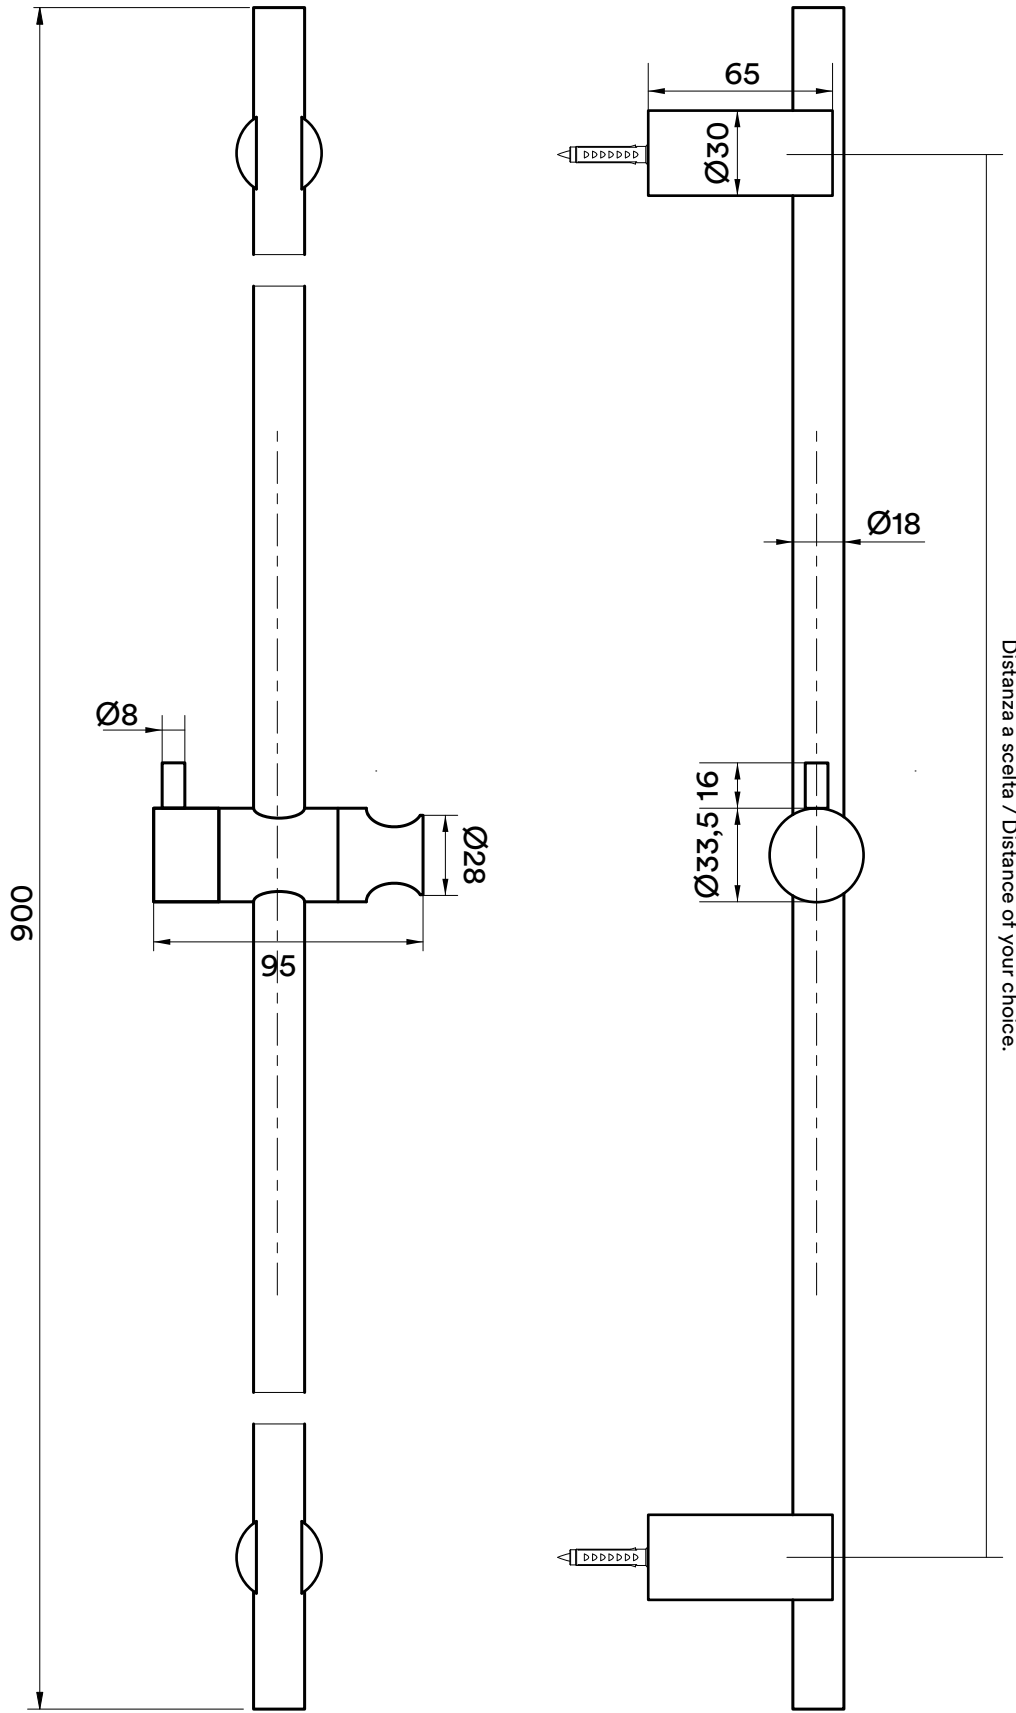

Questo disegno e' di proprieta' di Quadro s.r.l. che, a norma di legge, si riserva tutti i diritti.

Via Bonetto 40 28017 San Maurizio d'Opaglio (No) Italy  
info@quadrodesign.it - quadrodesign.it

Data	Versione	Scala	
8/05/2023	1.1	3:8	
Articolo <b>TS090.00</b>			