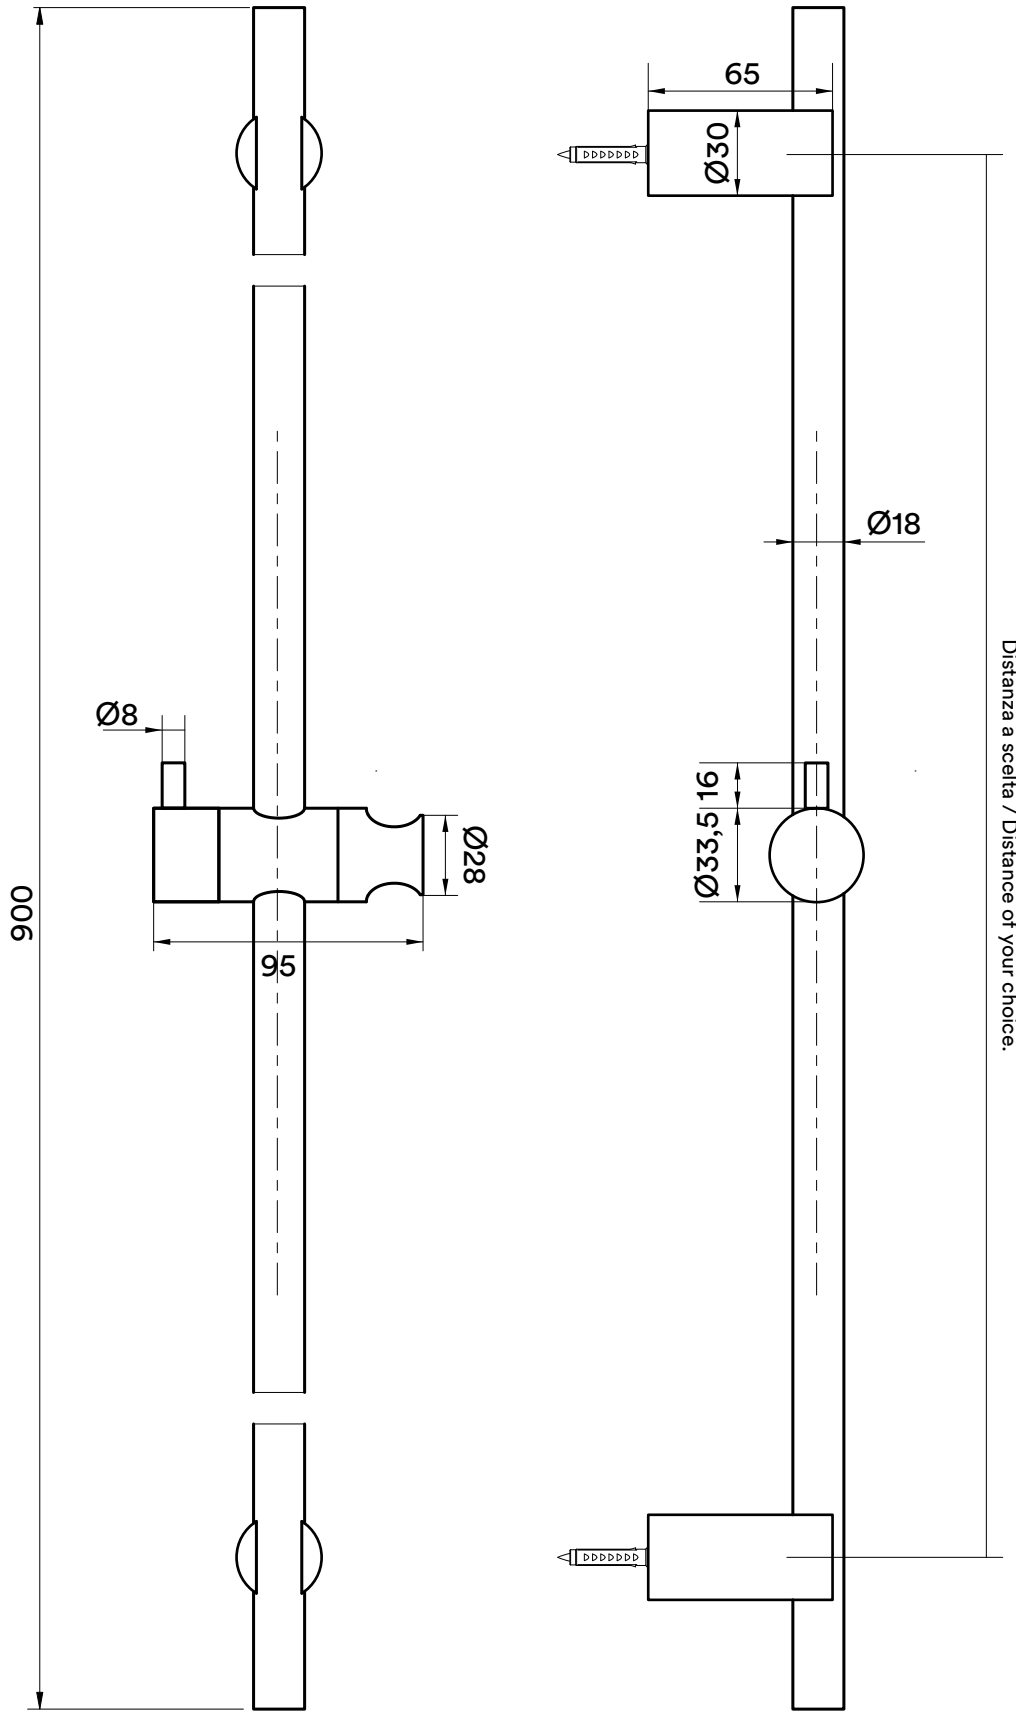

Questo disegno e' di proprieta' di Quadro s.r.l. che, a norma di legge, si riserva tutti i diritti.

Via Bonetto 40 28017 San Maurizio d'Opaglio (No) Italy  
info@quadrodesign.it - quadrodesign.it

Data	Versione	Scala	
8/05/2023	1.1	3:8	
Articolo TS090.00			