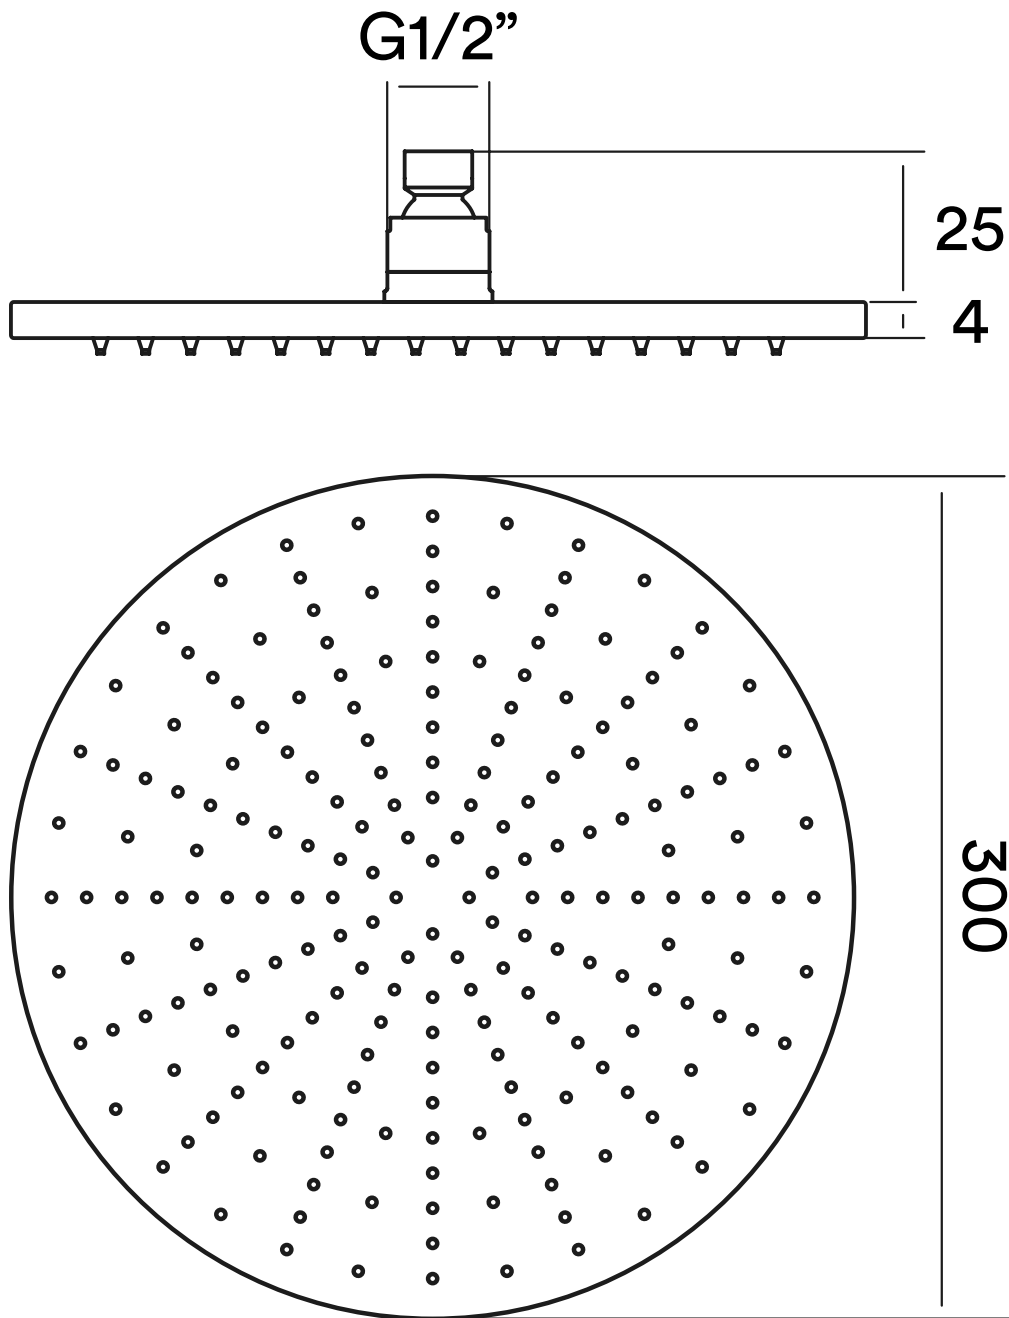

Questo disegno è di proprietà di Quadro s.r.l. che, a norma di legge, si riserva tutti i diritti.

Via Bonetto 40 28017 San Maurizio d'Opaglio (No) Italy
info@quadrodesign.it - quadrodesign.it

Data	Versione	Scala	
18/11/2024	1.2	1:2	
Articolo			
SF048			