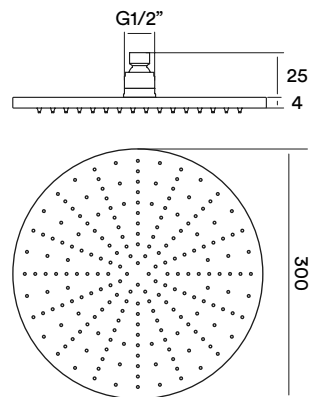

SF048**Famiglia**
Family
Soffione**Codice**
Article code
SF048**Descrizione**
Description

Soffione orientabile rotondo ø 300 mm, con ugelli in silicone trasparente.

Round adjustable shower head ø 300 mm, with transparent silicone nozzles.

Cartuccia
Cartridge
NN**Material****Materiale**

Acciaio inossidabile AISI316L

Stainless steel AISI316L

Imballo**Packaging**

Sacchetto PLT trasparente, sacch etto bolle aria, scatola avana, attacco 1/2"

PLT transparent envelope, bubble wrap, avana packaging, 1/2" connection

Peso Singola Confezione**Single Packaging Weight**

1,82kg

Scheda Tecnica — Technical Sheet**Immagine prodotto — Product image**