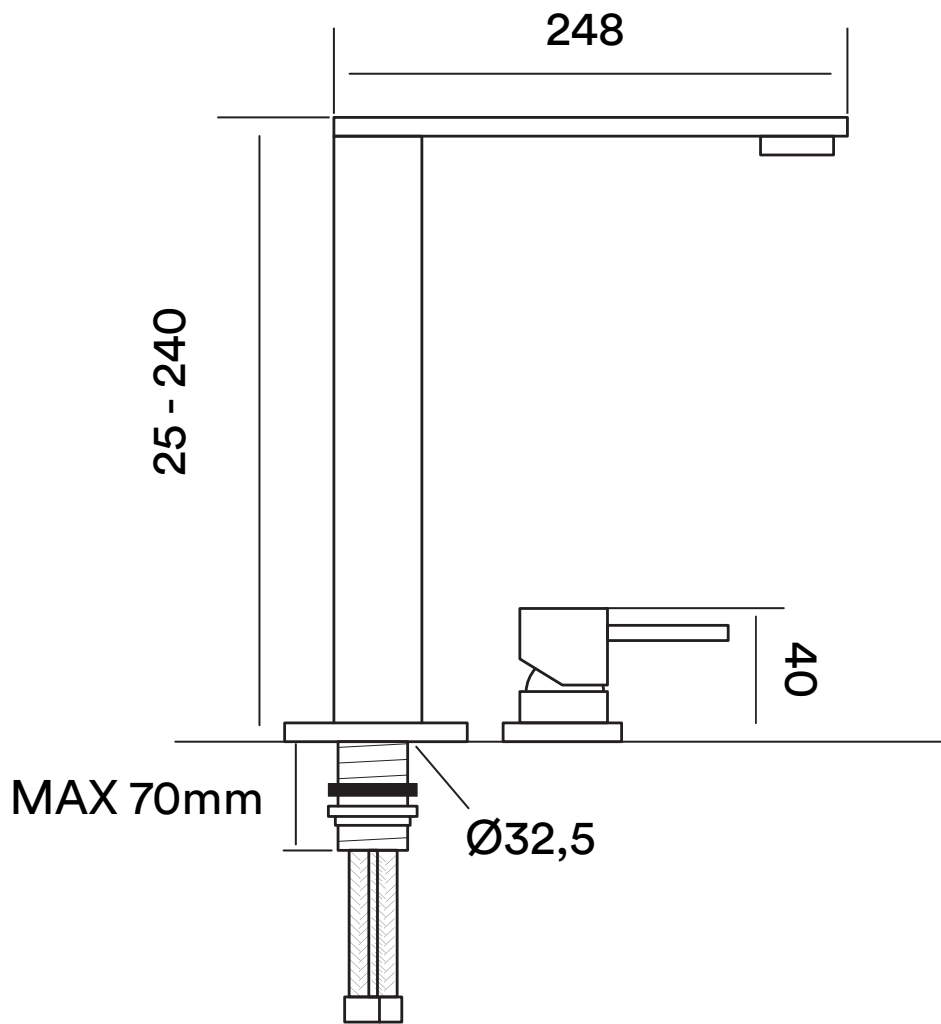

Questo disegno è di proprietà di Quadro s.r.l. che, a norma di legge, si riserva tutti i diritti.

Via Bonetto 40 28017 San Maurizio d'Opaglio (No) Italy  
info@quadrodesign.it - quadrodesign.it

Data	Versione	Scala	
06/4/2021	1.1	1:2	
Articolo			
334			