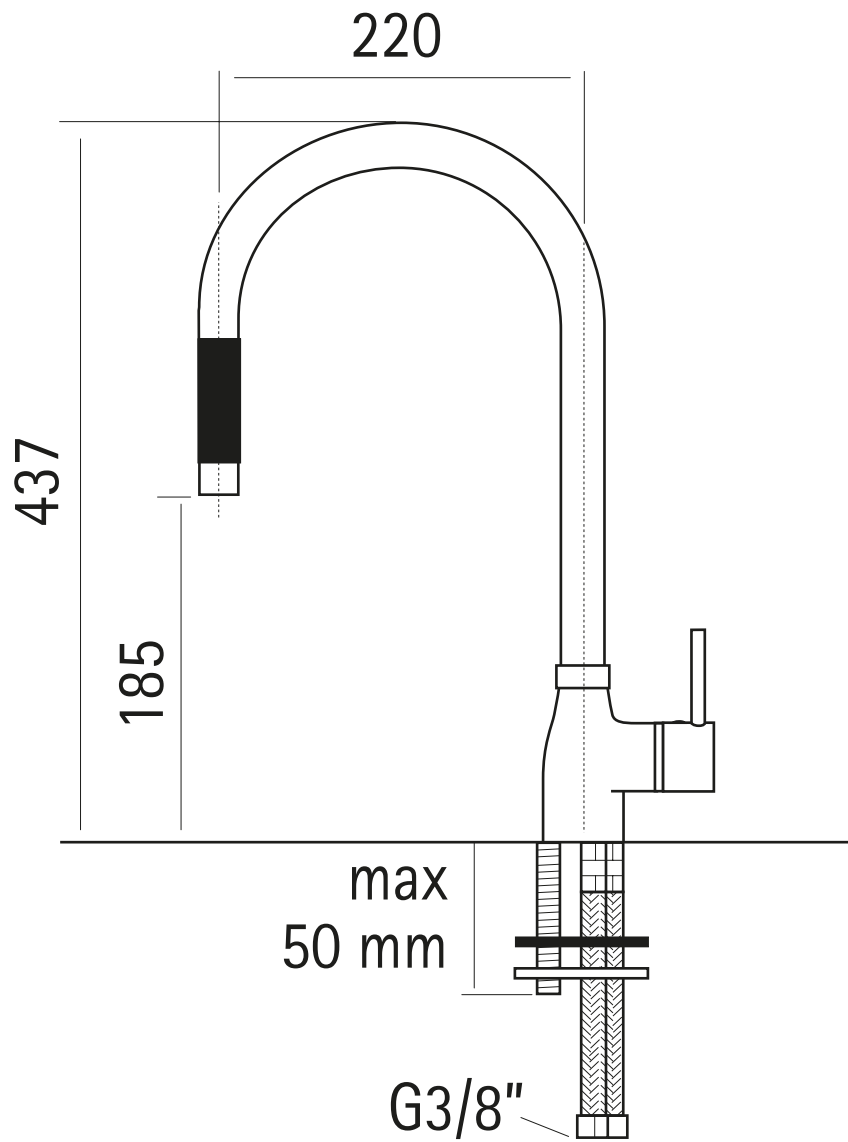

Questo disegno è di proprietà di Quadro s.r.l. che, a norma di legge, si riserva tutti i diritti.

Via Bonetto 40 28017 San Maurizio d'Opaglio (No) Italy
info@quadrodesign.it - quadrodesign.it

Data	Versione	Scala	
02/4/2021	1.1	1:2	
Articolo			
97 KG			