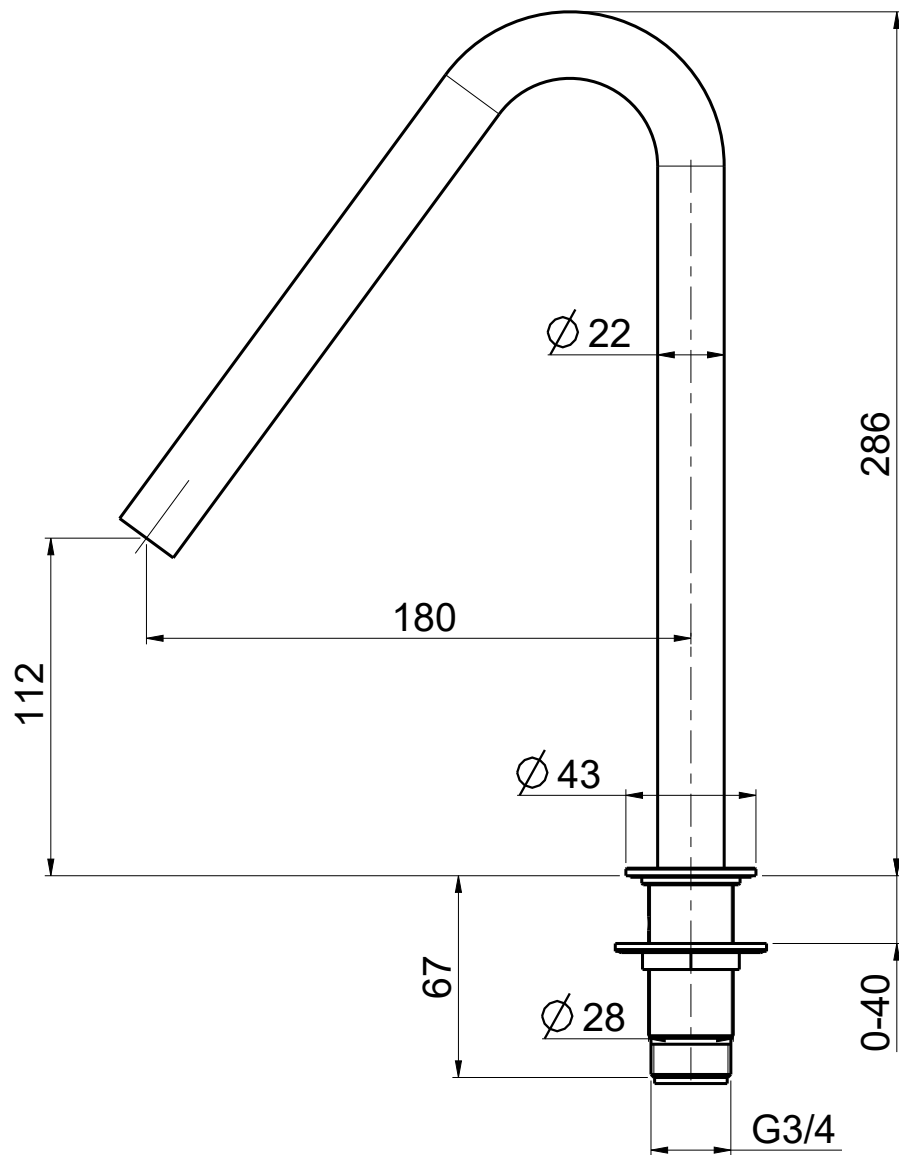

Questo disegno e' di proprieta' di Quadro s.r.l. che, a norma di legge, si riserva tutti i diritti.

Via Bonetto 40 28017 San Maurizio d'Opaglio (No) Italy
info@quadrodesign.it - quadrodesign.it

Data	Versione	Scala	
22/8/2020	1.1	2:5	
Articolo BC202			