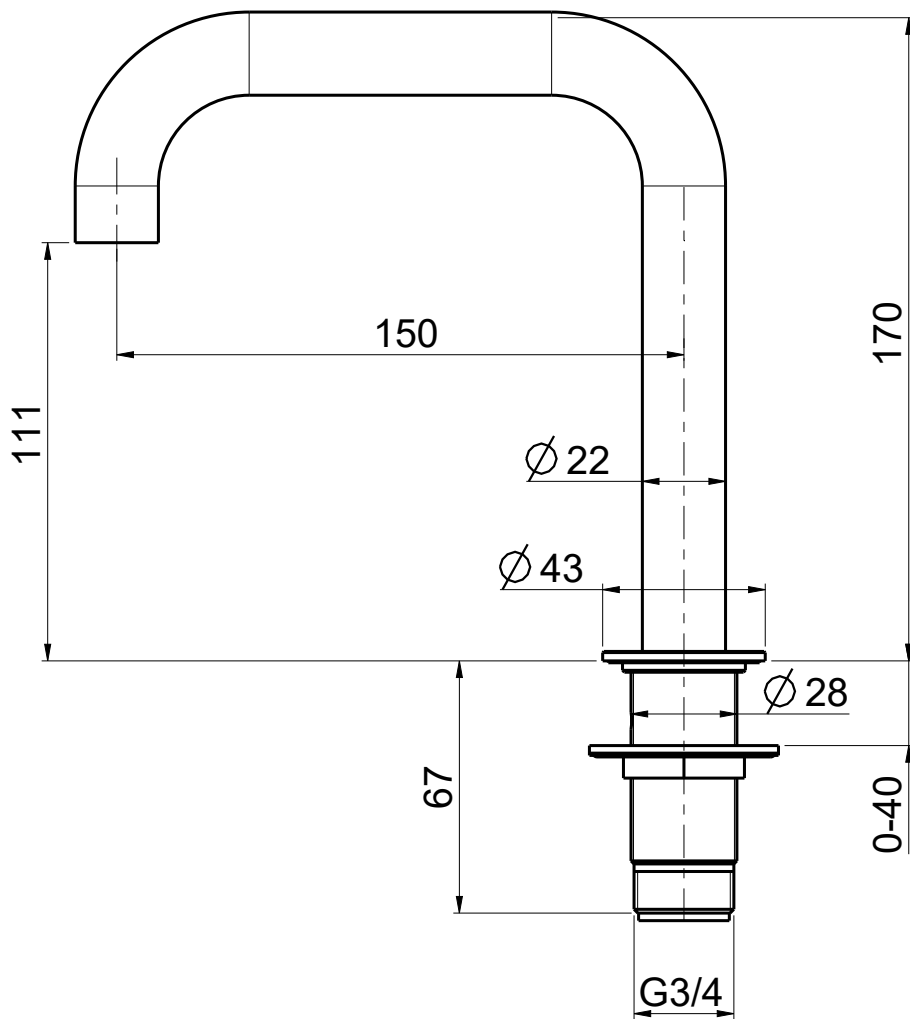

Questo disegno e' di proprieta' di Quadro s.r.l. che, a norma di legge, si riserva tutti i diritti.

Via Bonetto 40 28017 San Maurizio d'Opaglio (No) Italy  
info@quadrodesign.it - quadrodesign.it

Data	Versione	Scala	
22/8/2020	1.2	1:2	
Articolo			
<b>BC301</b>			