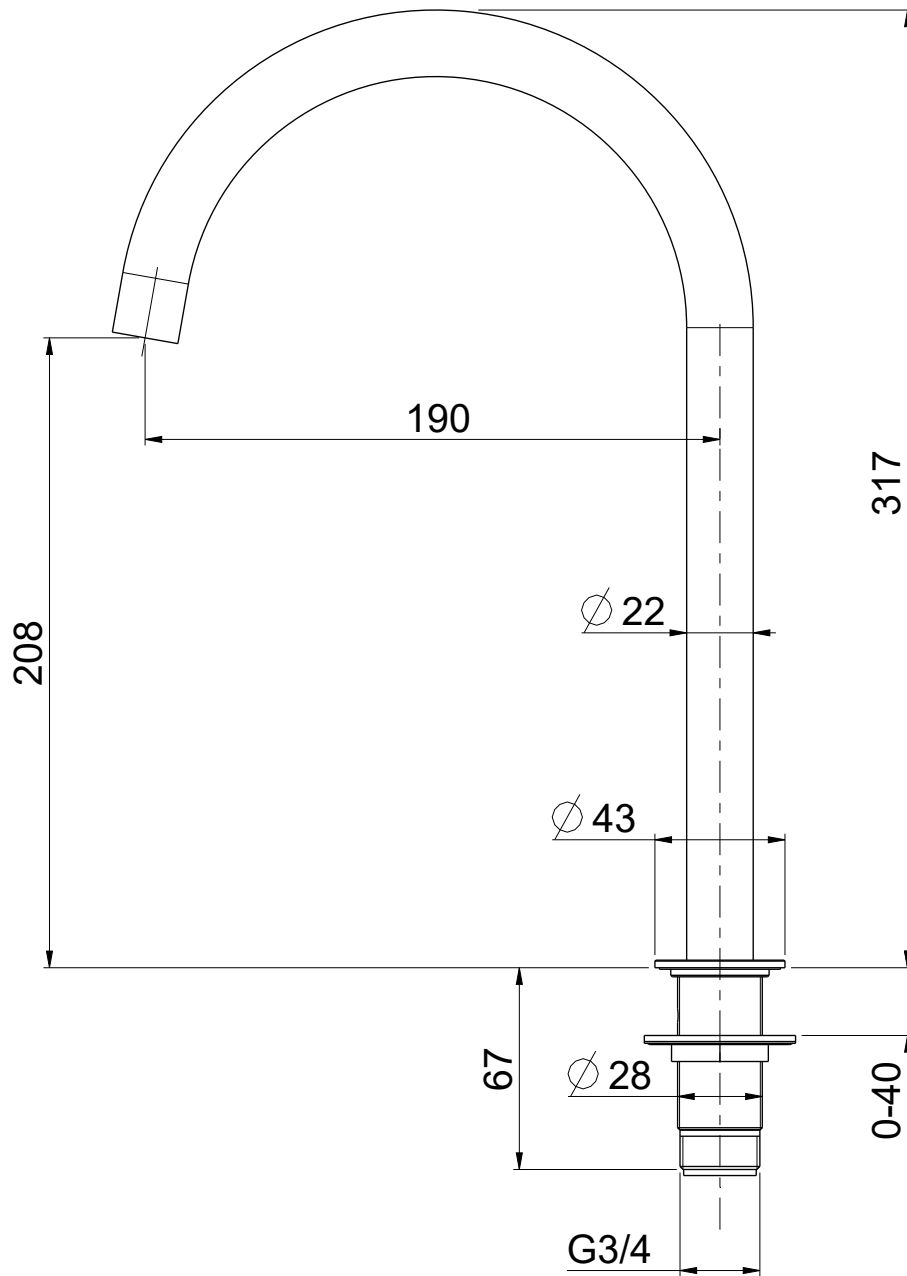

Questo disegno e' di proprieta' di Quadro s.r.l. che, a norma di legge, si riserva tutti i diritti.

Via Bonetto 40 28017 San Maurizio d'Opaglio (No) Italy
info@quadrodesign.it - quadrodesign.it

Data	Versione	Scala	
22/8/2020	1.1	2:5	
Articolo BC600			