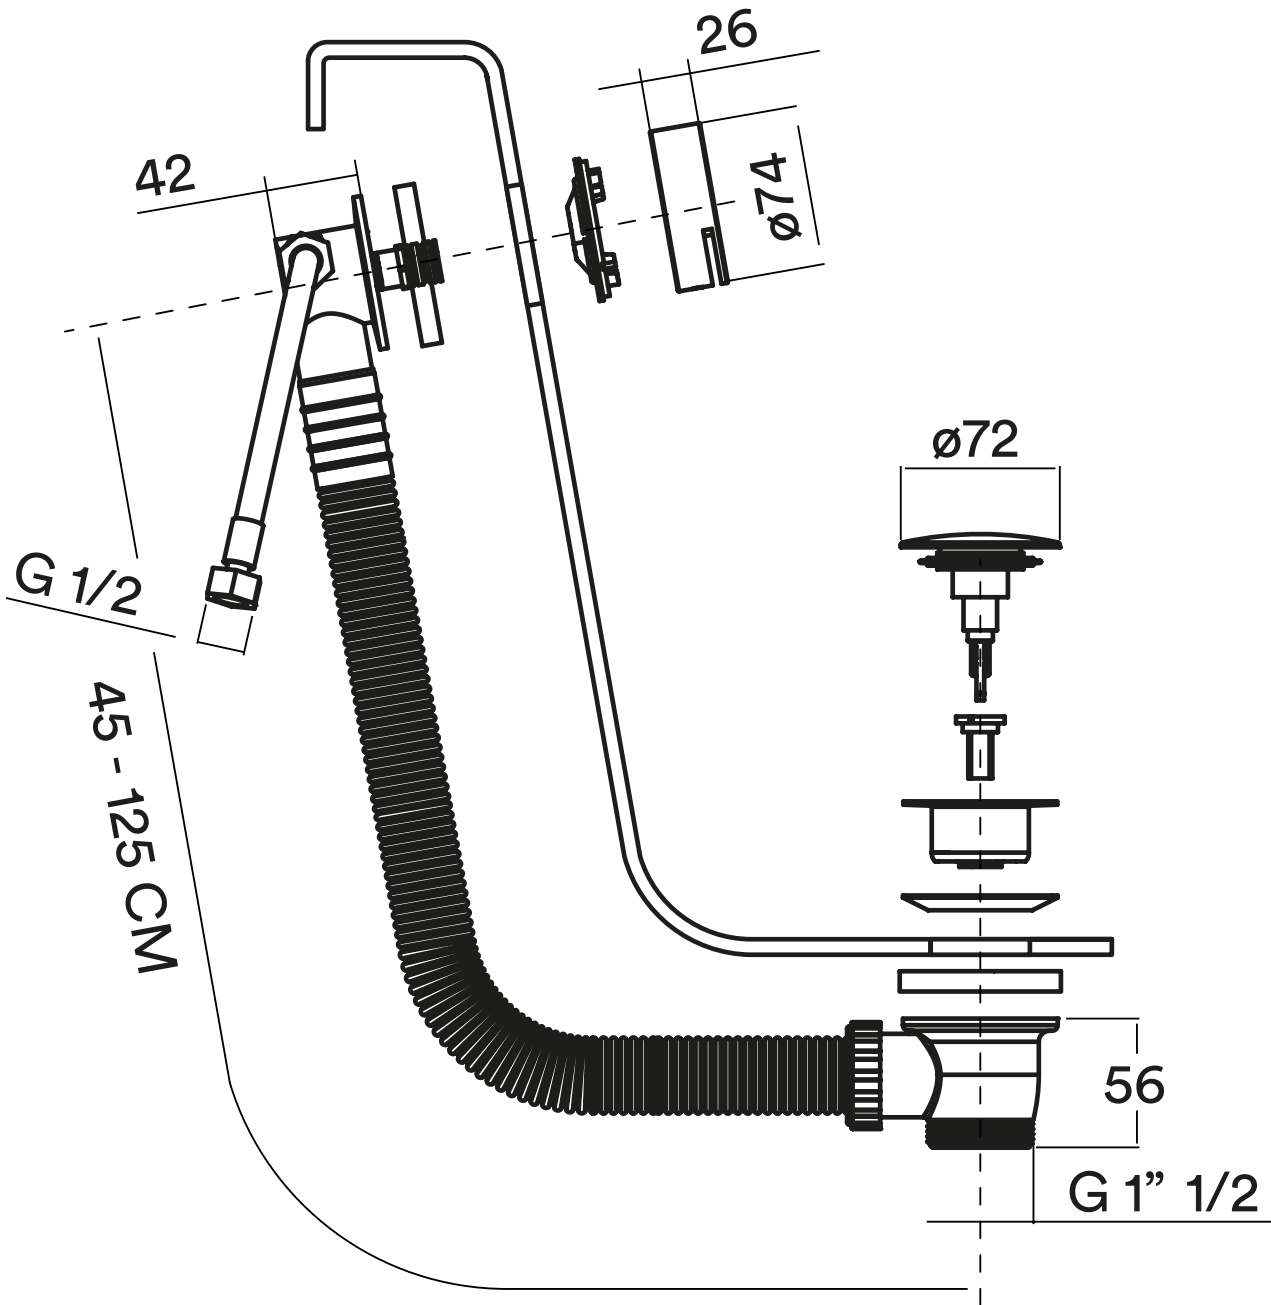

Questo disegno è di proprietà di Quadro s.r.l. che, a norma di legge, si riserva tutti i diritti.

Via Bonetto 40 28017 San Maurizio d'Opaglio (No) Italy  
info@quadrodesign.it - quadrodesign.it

| Data              | Versione | Scala |  |
|-------------------|----------|-------|--|
| 19/11/2024        | 1.2      |       |  |
| Articolo<br>CS008 |          |       |  |