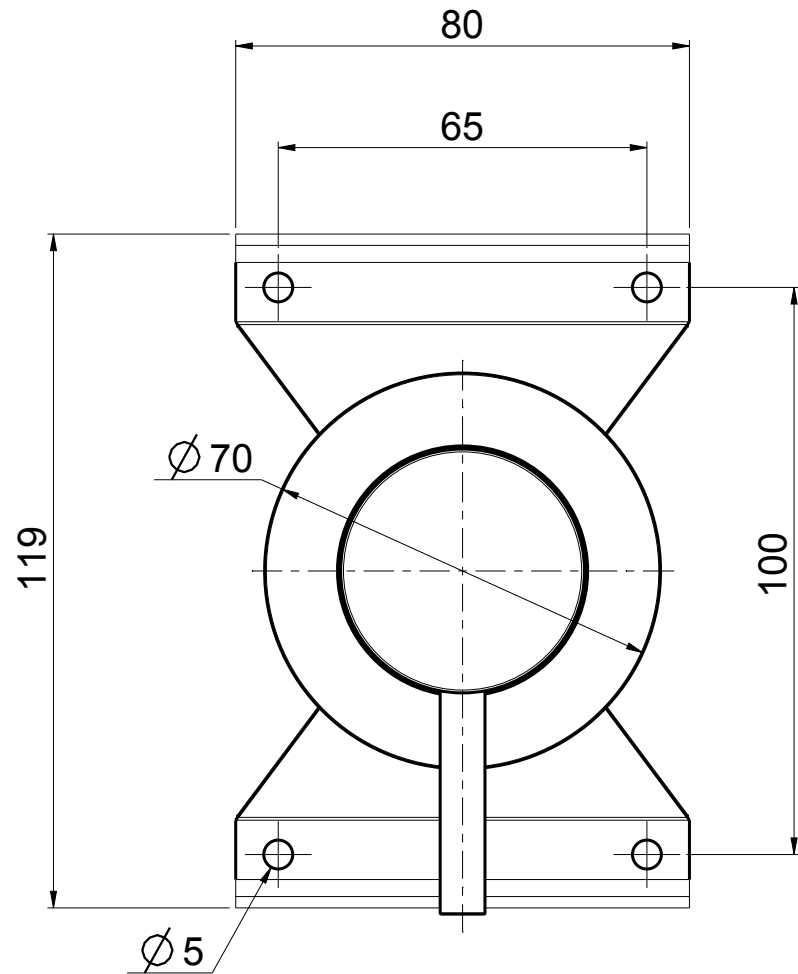

Questo disegno e' di proprieta' Quadro. s.r.l. che, a norma di legge, si riserva tutti i diritti.

Tel. 0322 96266
Fax 0322 967264

e-mail: info @ quadrodesign.it

Via Bonetto, 40
28017 San Maurizio d'Opaglio (No) ITALY

DATA	15/10/15	VERSIONE	PROGETTO	SCALA	NOTE	
DISEGNATORE	B.F.	1.1		3:4		
DESCRIZIONE						ARTICOLO
MISCELATORE INCASSO PROLUNGATO						PR1343