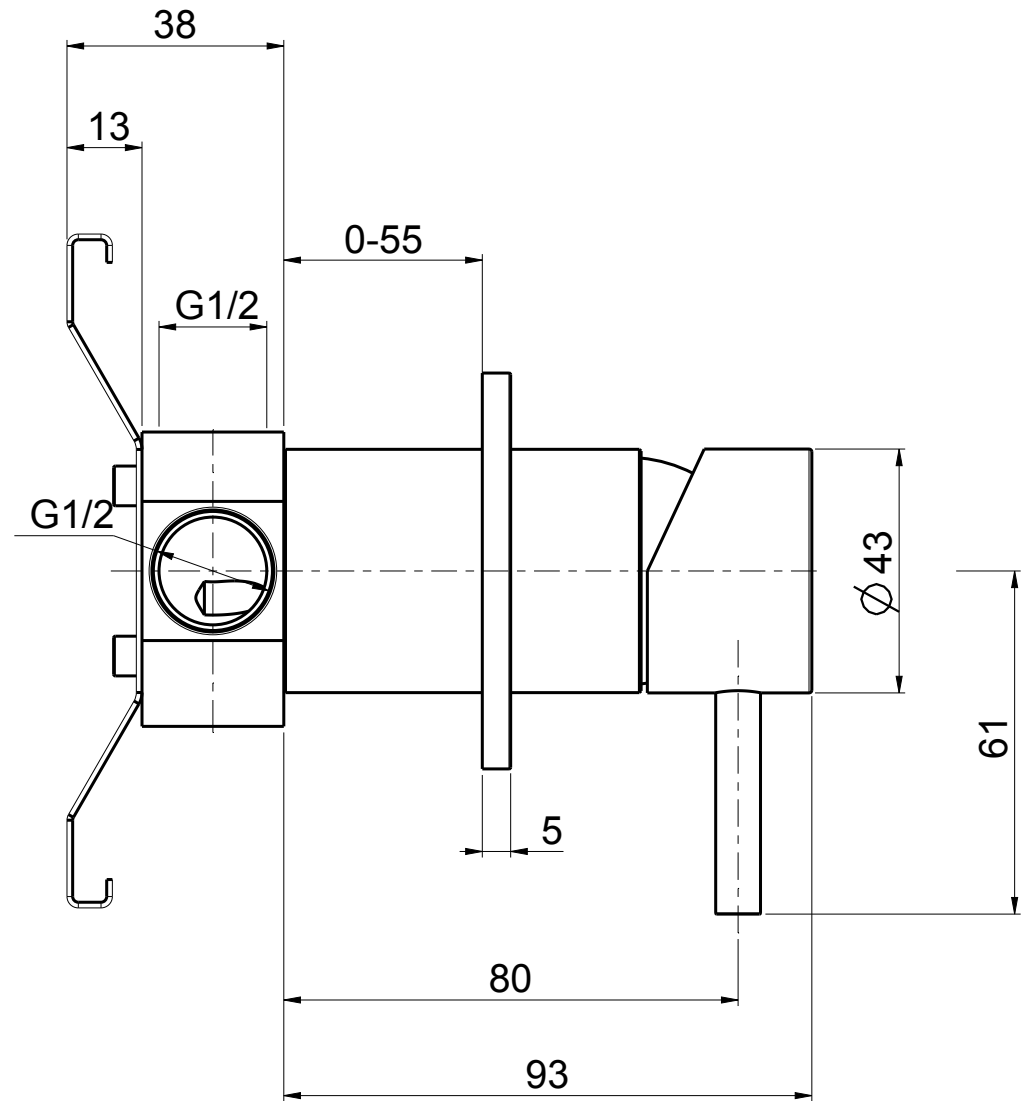

Questo disegno e' di proprieta' Quadro. s.r.l. che, a norma di legge, si riserva tutti i diritti.

Tel. 0322 96266
Fax 0322 967264

e-mail: info @ quadrodesign.it

Via Bonetto, 40
28017 San Maurizio d'Opaglio (No) ITALY

DATA	15/10/15	VERSIONE	PROGETTO	SCALA	NOTE	
DISEGNATORE	B.F.	1.1		3:4		
DESCRIZIONE						ARTICOLO
MISCELATORE INCASSO PROLUNGATO						PR1343