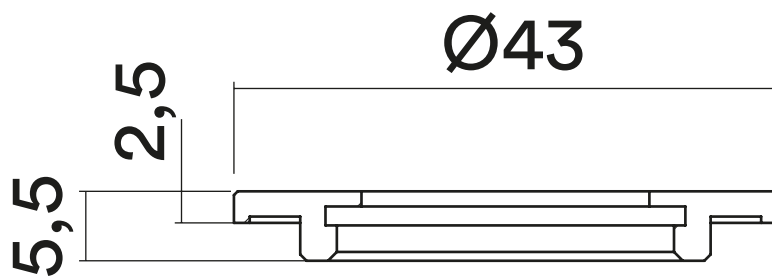

Questo disegno è di proprietà di Quadro s.r.l. che, a norma di legge, si riserva tutti i diritti.

Via Bonetto 40 28017 San Maurizio d'Opaglio (No) Italy
info@quadrodesign.it - quadrodesign.it

| Data | Versione | Scala | |
|--------------|----------|-------|--|
| 19/11/2024 | 1.2 | | |
| Articolo | | | |
| RR023 | | | |