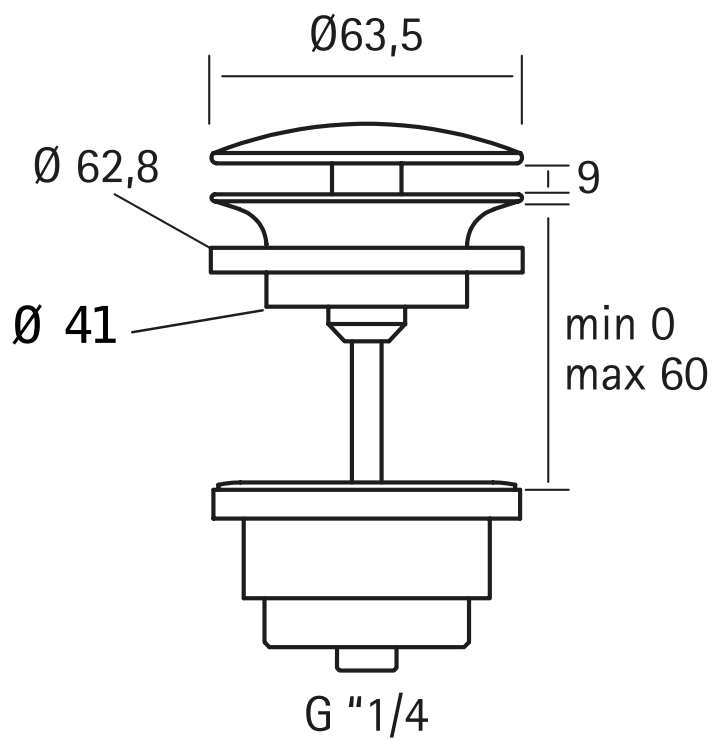

Questo disegno è di proprietà di Quadro s.r.l. che, a norma di legge, si riserva tutti i diritti.

Via Bonetto 40 28017 San Maurizio d'Opaglio (No) Italy
info@quadrodesign.it - quadrodesign.it

Data	Versione	Scala	
15/3/2021	1.2	2:5	
Articolo			
SC016			