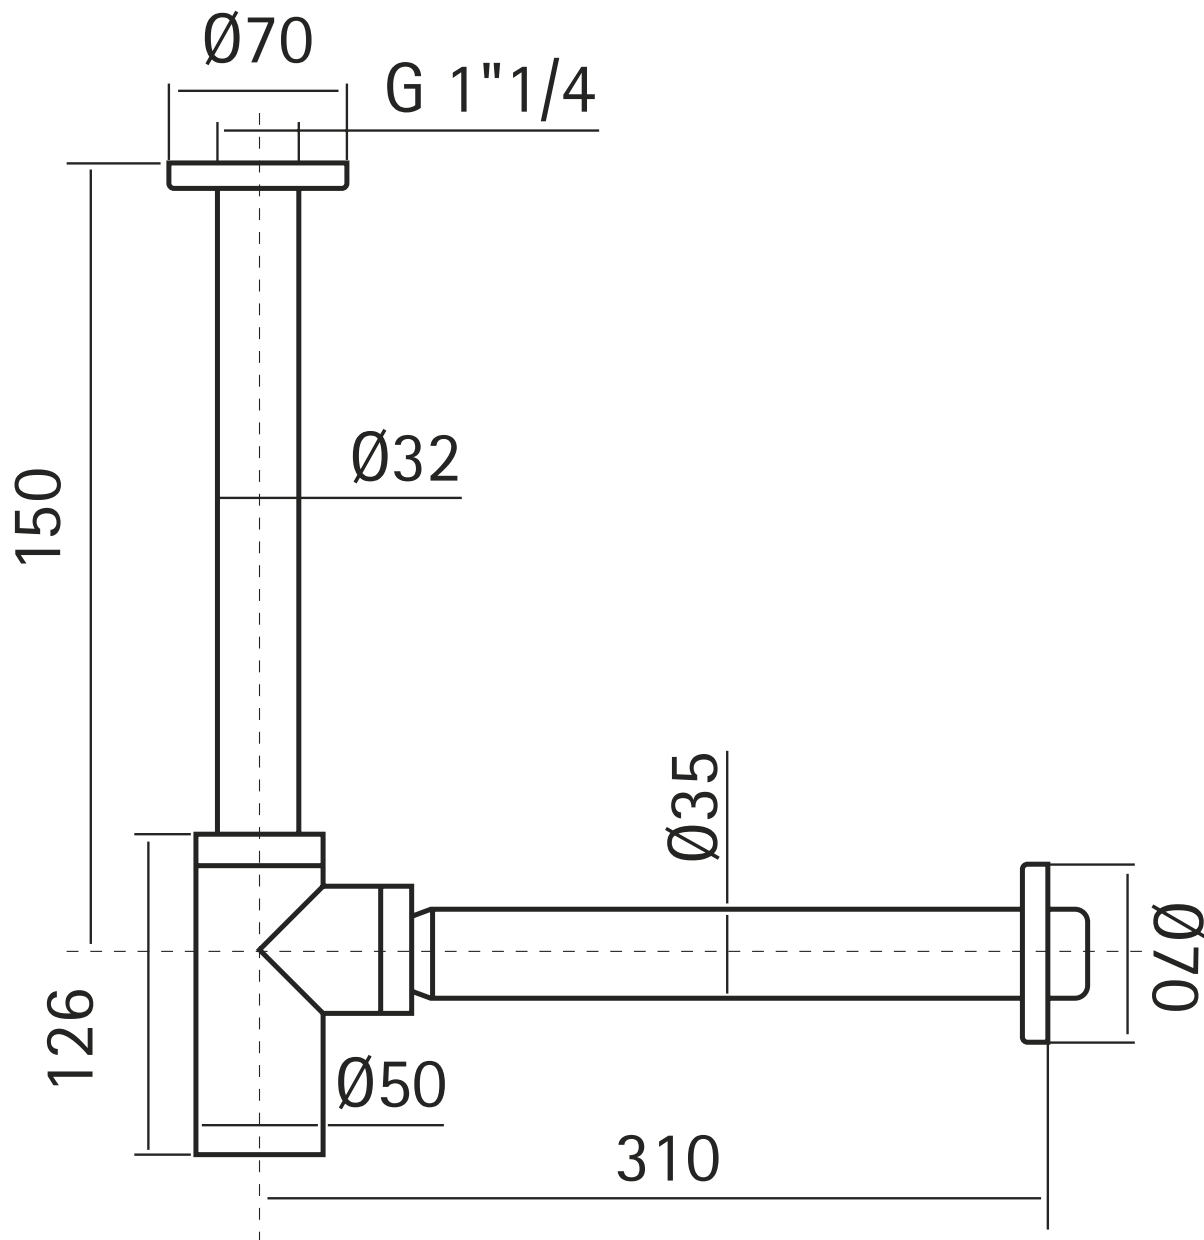

Questo disegno è di proprietà di Quadro s.r.l. che, a norma di legge, si riserva tutti i diritti.

Via Bonetto 40 28017 San Maurizio d'Opaglio (No) Italy  
info@quadrodesign.it - quadrodesign.it

Data	Versione	Scala	
15/3/2021	1.2	2:5	
Articolo			
SI006			