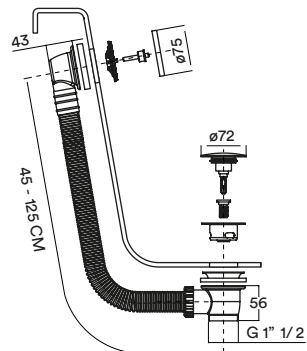

CS007

Famiglia
Family
Complements

Codice
Article code
CS007

Descrizione
Description
Colonna di scarico per vasca,
tappo clic-clac in acciaio inossidabile
Drain for bathtub, stainless steel
clic-clac plug

Scheda Tecnica — Technical Sheet

Immagine prodotto — Product image