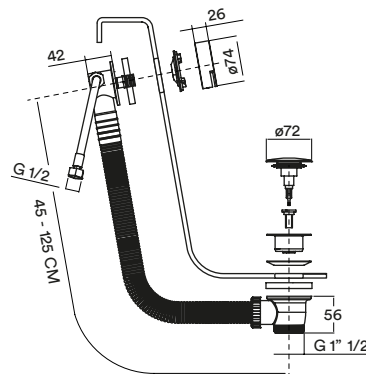

CS008

Famiglia
Family
Complements

Codice
Article code
CS008

Descrizione
Description
Colonna di scarico per vasca con erogazione dalla zona scarico del troppopieno, tappo clic-clac in acciaio inossidabile.
Drain for bathtub with overflow filler, stainless steel clic-clac plug.

Scheda Tecnica — Technical Sheet

Immagine prodotto — Product image

Portata — Flow Rate