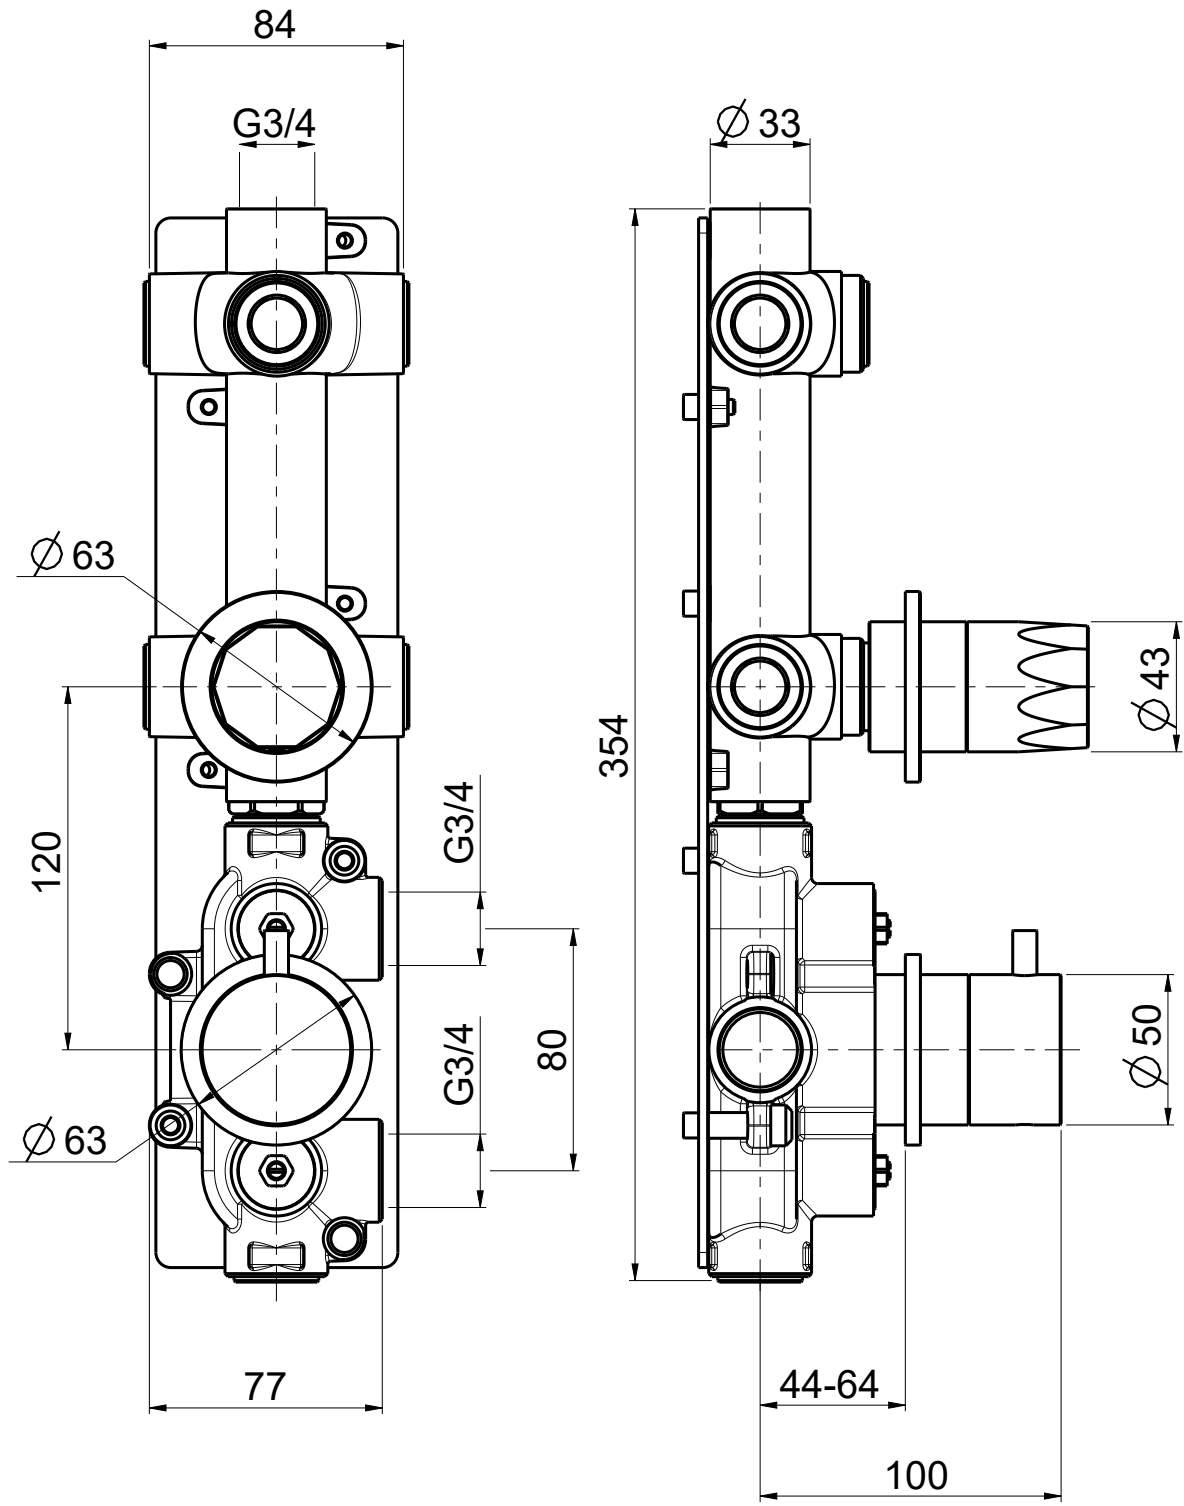

Questo disegno e' di proprieta' di Quadro s.r.l. che, a norma di legge, si riserva tutti i diritti.

Via Bonetto 40 28017 San Maurizio d'Opaglio (No) Italy
 info@quadrodesign.it - quadrodesign.it

Data	Versione	Scala	
22/6/2020	1.1	2:5	
Articolo			
1548			