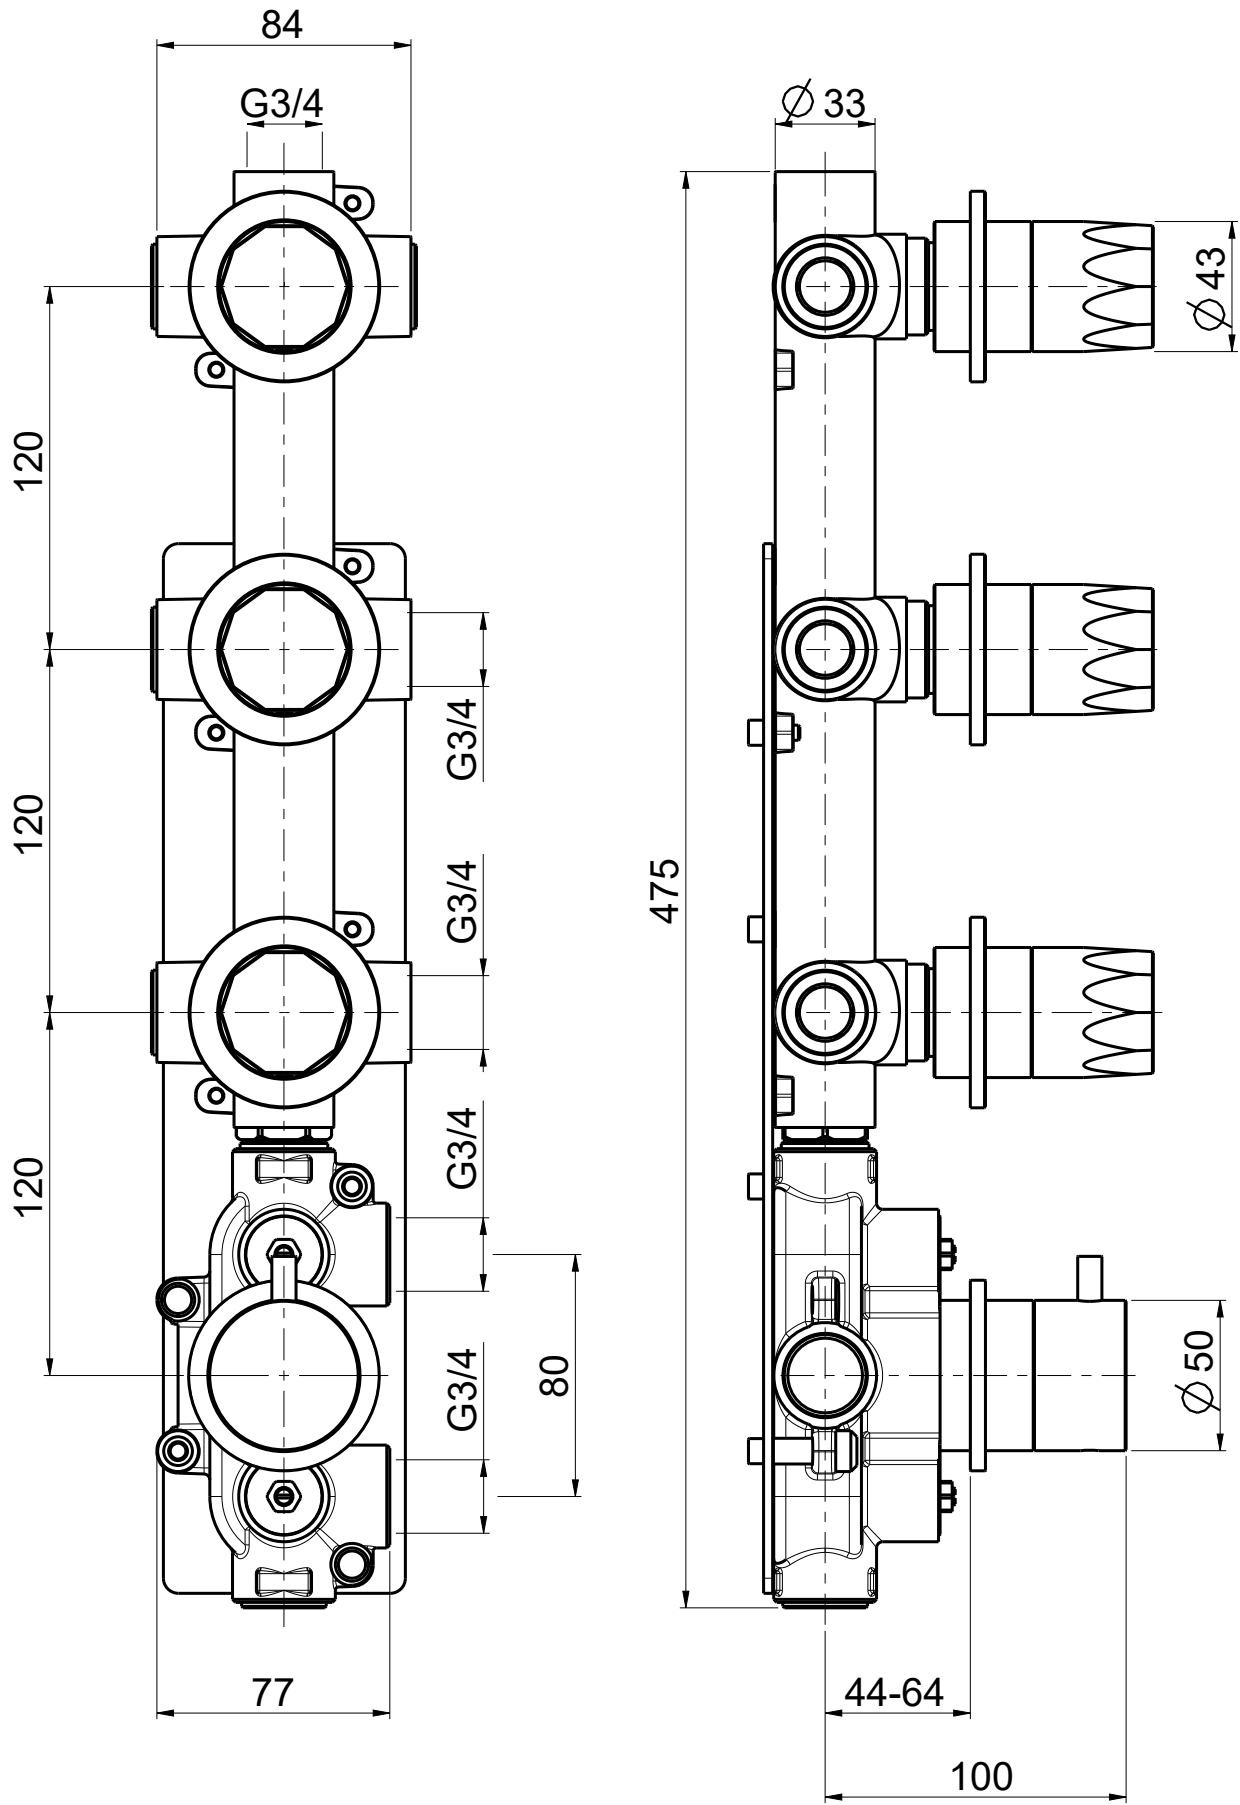

Questo disegno e' di proprieta' di Quadro s.r.l. che, a norma di legge, si riserva tutti i diritti.

Via Bonetto 40 28017 San Maurizio d'Opaglio (No) Italy  
 info@quadrodesign.it - quadrodesign.it

Data	Versione	Scala	
22/6/2020	1.1	2:5	
Articolo			
1550			